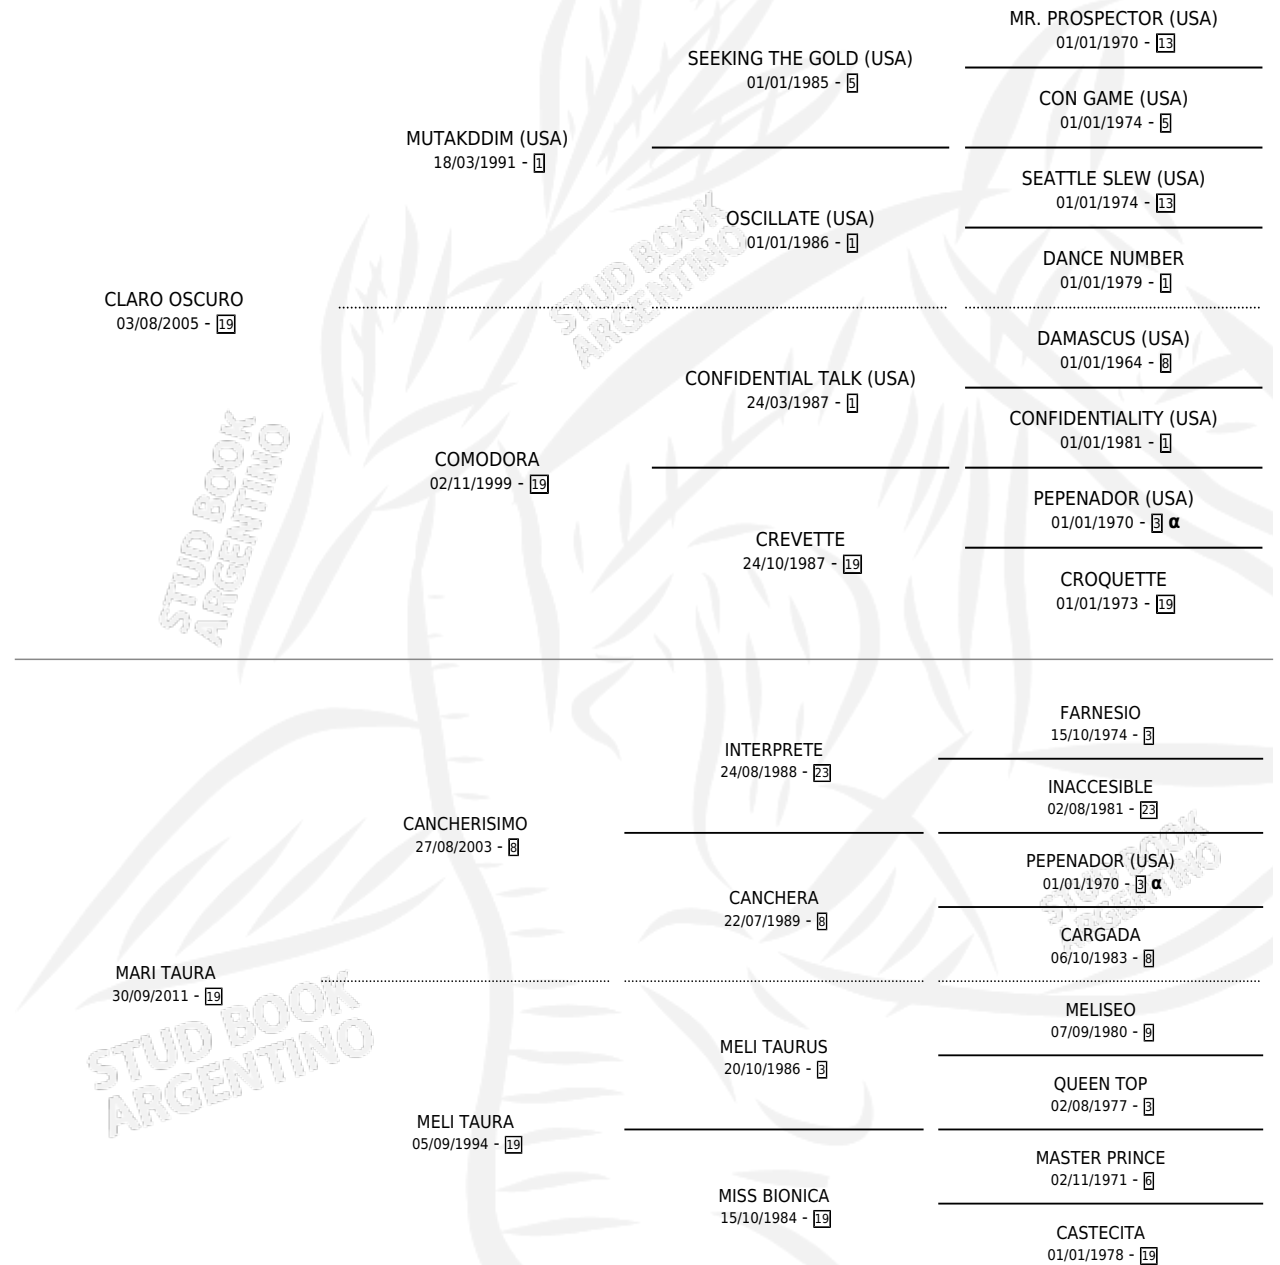

CLARA MARI

por CLARO OSCURO y MARI TAURA por CANCHERISIMO

Argentina · Hembra · Alazan · SP · 01/09/2018
Familia 19-b · Volumen 43

ESTADO

TIPIFICACIÓN SANGUÍNEA	X
TIPIFICACIÓN POR ADN	✓
PASAPORTE	✓
IDENTIFICACIÓN POR MICROCHIP	✓
REPRODUCTOR	X

Lugar de nacimiento: Athenas
Criador: Anconetani Elbio Aristides

PEDIGREE

INBREEDING : α