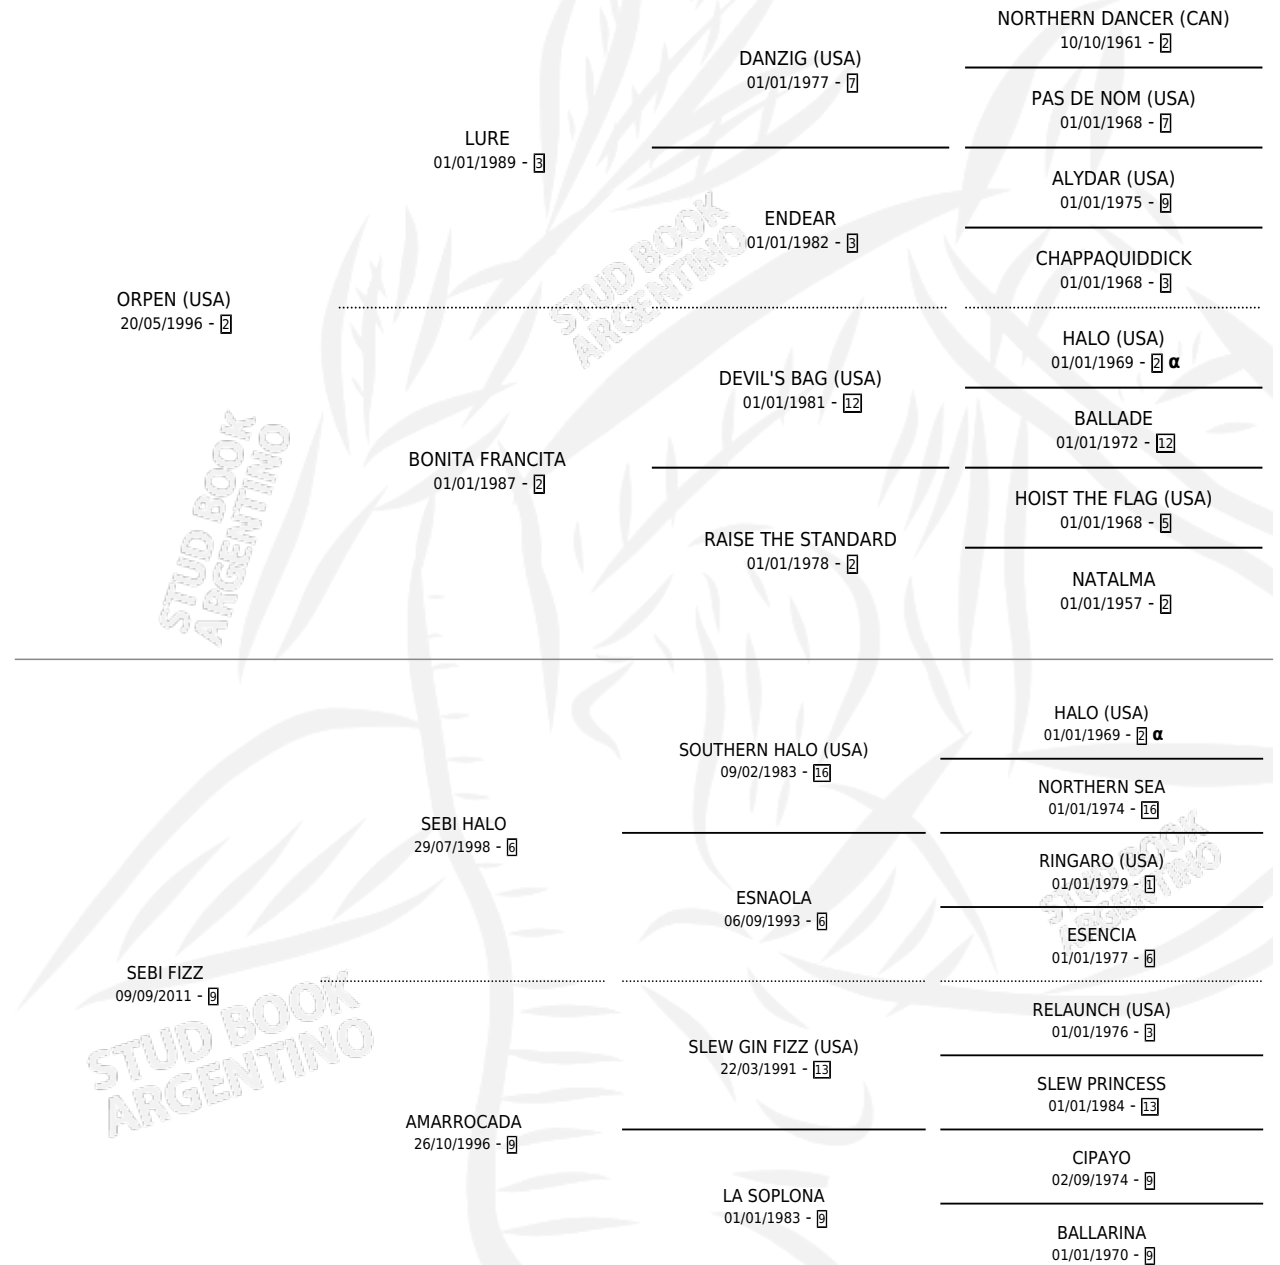

SUGITA

por **ORPEN (USA)** y **SEBI FIZZ** por **SEBI HALO**

Argentina · Macho · Zaino · SP · 05/09/2018
Familia 9-h · Volumen 43

ESTADO

TIPIFICACIÓN SANGUÍNEA	X
TIPIFICACIÓN POR ADN	✓
PASAPORTE	✓
IDENTIFICACIÓN POR MICROCHIP	✓
REPRODUCTOR	X

Lugar de nacimiento: Carampangue

Criador: Carampangue

PEDIGREE

INBREEDING : α

CAMPAÑA

Solo carreras oficiales de Argentina

POR EDAD

EDAD	CC	1°	2°	3°	4°	5°	NP	CLC	CLG	CLCG1	CLGG1	IMPORTE	GANANCIA / CC
3 AÑOS	2	0	0	0	0	0	2	0	0	0	0	\$0	\$0
4 AÑOS	2	0	0	0	0	0	2	0	0	0	0	\$0	\$0
TOTALES	4	0	0	0	0	0	4	0	0	0	0	\$0	\$0
%		0.0%	0.0%	0.0%	0.0%	0.0%	100%	0.0%	0.0%	0.0%	0.0%		