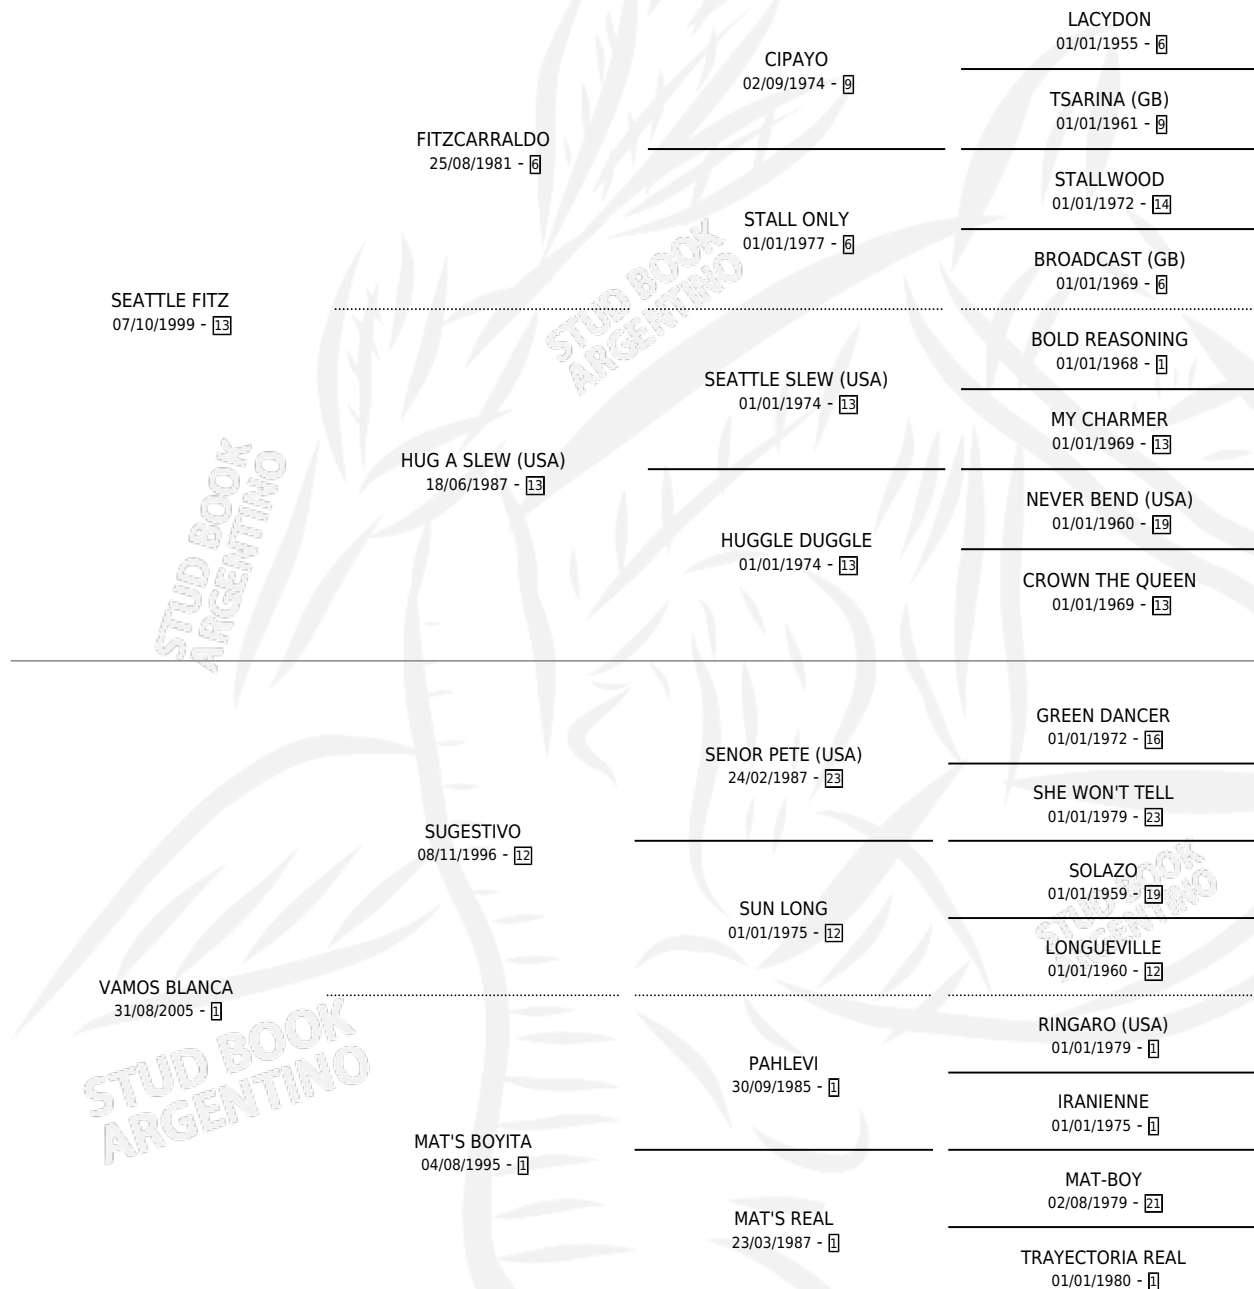

BLANCA MORA

por SEATTLE FITZ y VAMOS BLANCA por SUGESTIVO

Argentina · Hembra · Zaino · SP · 07/09/2018
Familia 1-e · Volumen 43

ESTADO

TIPIFICACIÓN SANGUÍNEA	X
TIPIFICACIÓN POR ADN	✓
PASAPORTE	✓
IDENTIFICACIÓN POR MICROCHIP	✓
REPRODUCTOR	✓

Lugar de nacimiento: La Eterna Cecilia

Criador: La Eterna Cecilia

~

HIJOS

	MACHOS	HEMBRAS
2 NACIERON	0	2
SIN ACTUACIONES		

PEDIGREE