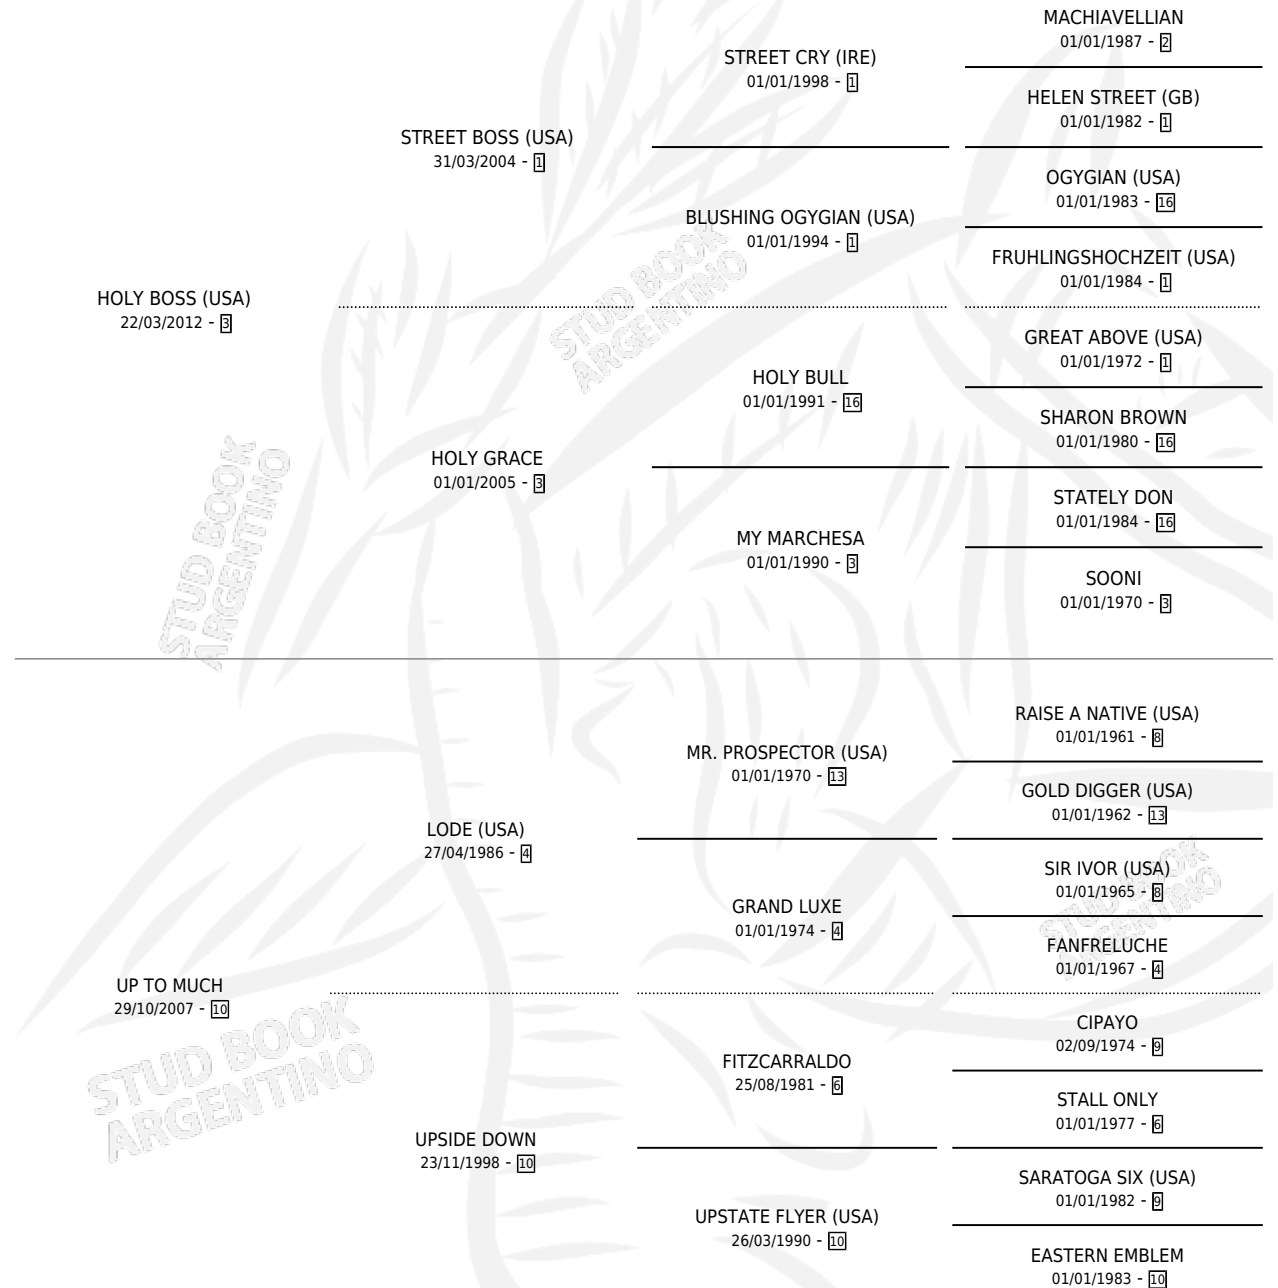

TOP BOSS

por **HOLY BOSS (USA)** y **UP TO MUCH** por **LODE (USA)**

Argentina · Macho · Alazan · SP · 02/09/2018
Familia 10-c · Volumen 43

ESTADO

TIPIFICACIÓN SANGUÍNEA	X
TIPIFICACIÓN POR ADN	✓
PASAPORTE	✓
IDENTIFICACIÓN POR MICROCHIP	✓
REPRODUCTOR	X

Lugar de nacimiento: La Nora

Criador: La Nora

PEDIGREE

TOP BOSS

Datos oficiales del Stud Book Argentino

Documento generado el 05/05/2026

studbook.org.ar