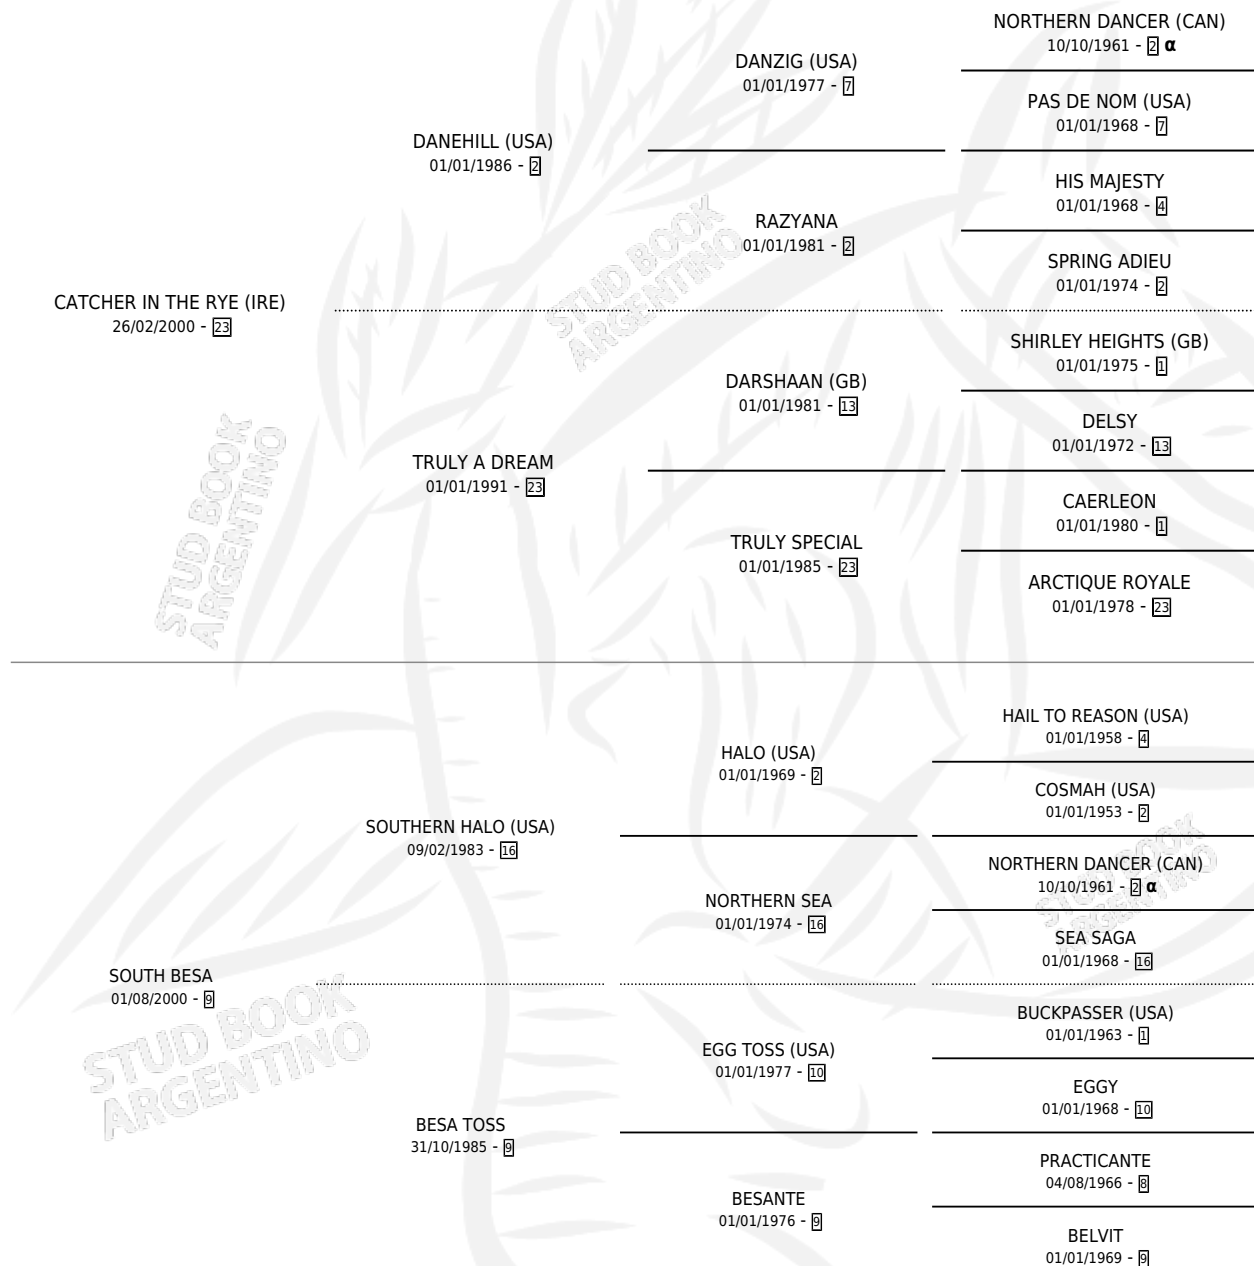

SIEMPRE SONRIENTE

por **CATCHER IN THE RYE (IRE)** y **SOUTH BESA** por **SOUTHERN HALO (USA)**

Argentina · Hembra · Zaino · SP · 14/08/2018
Familia 9-g · Volumen 43

ESTADO

TIPIFICACIÓN SANGUÍNEA	X
TIPIFICACIÓN POR ADN	✓
PASAPORTE	✓
IDENTIFICACIÓN POR MICROCHIP	✓
REPRODUCTOR	✓

Lugar de nacimiento: Vacacion
Criador: Vacacion

~

HIJOS

	MACHOS	HEMBRAS
3 NACIERON	0	3
SIN ACTUACIONES		

PEDIGREE

INBREEDING : α