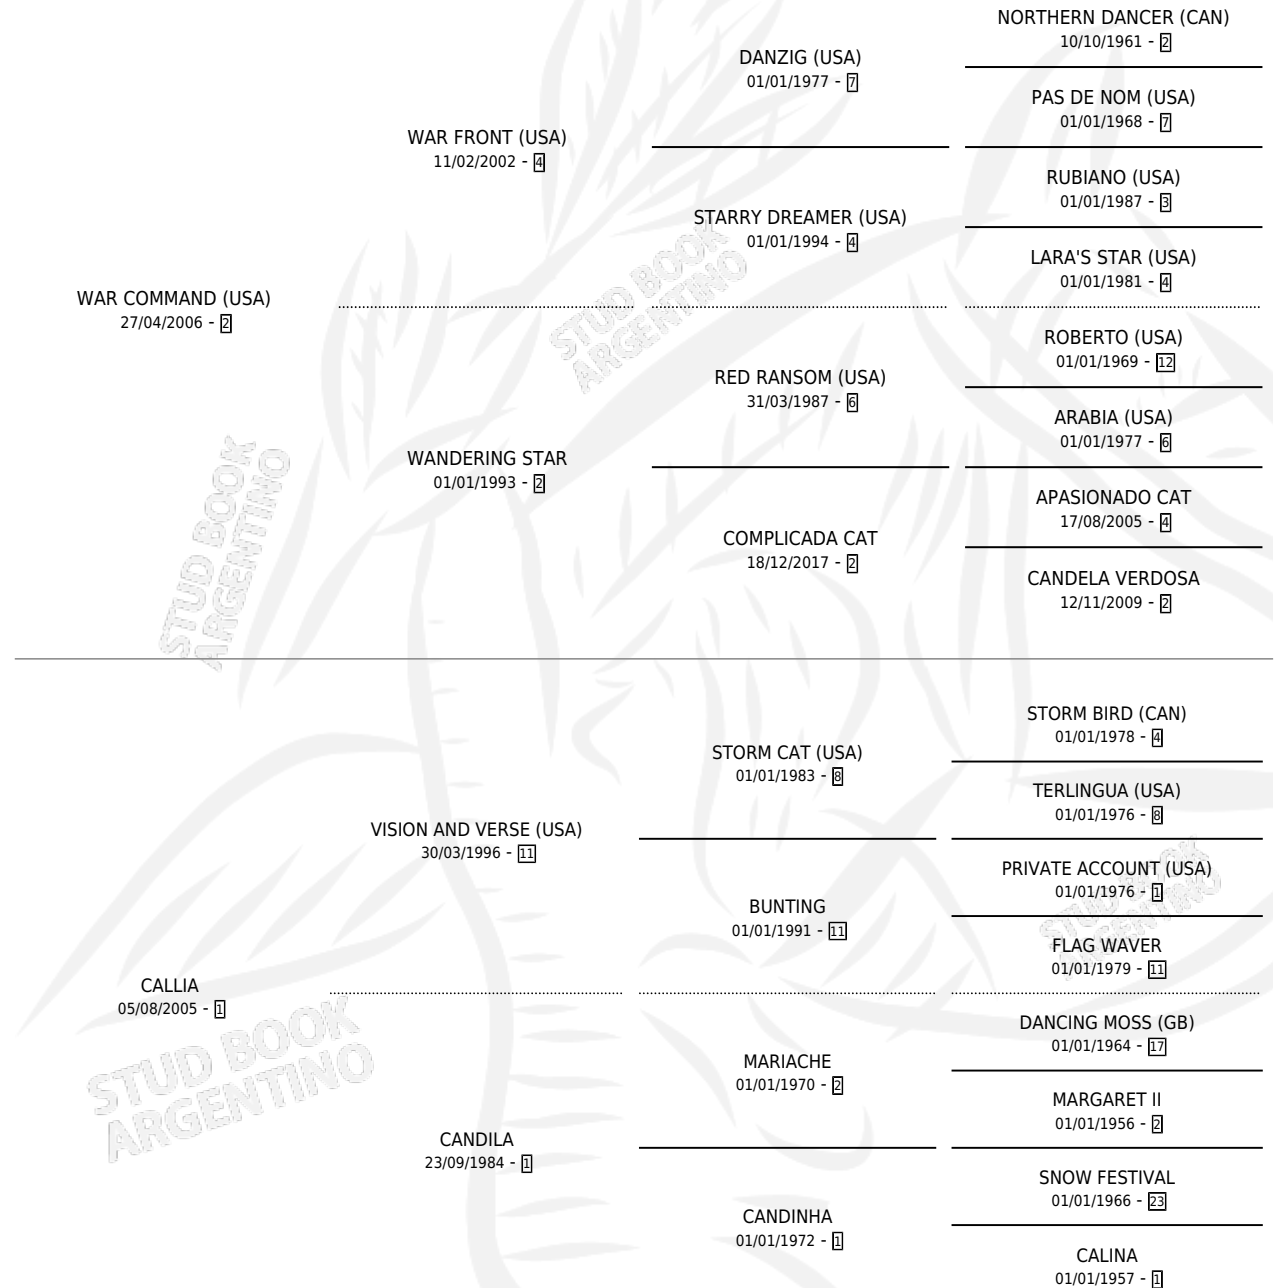

CREO EN DIOS

por WAR COMMAND (USA) y CALLIA por VISION AND VERSE (USA)

Argentina · Macho · Zaino · SP · 18/08/2018
Familia 1-j · Volumen 43

ESTADO

TIPIFICACIÓN SANGUÍNEA	X
TIPIFICACIÓN POR ADN	✓
PASAPORTE	✓
IDENTIFICACIÓN POR MICROCHIP	✓
REPRODUCTOR	X

Lugar de nacimiento: Vacacion

Criador: Vacacion

PEDIGREE

CAMPAÑA

Solo carreras oficiales de Argentina

POR EDAD

EDAD	CC	1°	2°	3°	4°	5°	NP	CLC	CLG	CLCG1	CLGG1	IMPORTE	GANANCIA / CC
3 AÑOS	6	0	1	2	1	1	1	0	0	0	0	\$532,400	\$88,733
4 AÑOS	2	1	1	0	0	0	0	0	0	0	0	\$561,800	\$280,900
TOTALES	8	1	2	2	1	1	1	0	0	0	0	\$1,094,200	\$136,775
%		12.5%	25.0%	25.0%	12.5%	12.5%	12.5%	0.0%	0.0%	0.0%	0.0%		

Ganador en La Plata - \$1,094,200, a los 4 años.

POR DISTANCIA

HIPODROMO	CC	1°	2°	3°	4°	5°	NP	CLC	CLG	CLCG1	CLGG1	IMPORTE
LA PLATA	4	1	2	1	0	0	0	0	0	0	0	\$894,800
1600 MTS	1	1	0	0	0	0	0	0	0	0	0	\$377,000
2000 MTS	3	0	2	1	0	0	0	0	0	0	0	\$517,800
SAN ISIDRO	3	0	0	1	1	1	0	0	0	0	0	\$199,400
1600 MTS	2	0	0	1	1	0	0	0	0	0	0	\$179,400
1200 MTS	1	0	0	0	0	1	0	0	0	0	0	\$20,000
PALERMO	1	0	0	0	0	0	1	0	0	0	0	\$0
1200 MTS	1	0	0	0	0	0	1	0	0	0	0	\$0