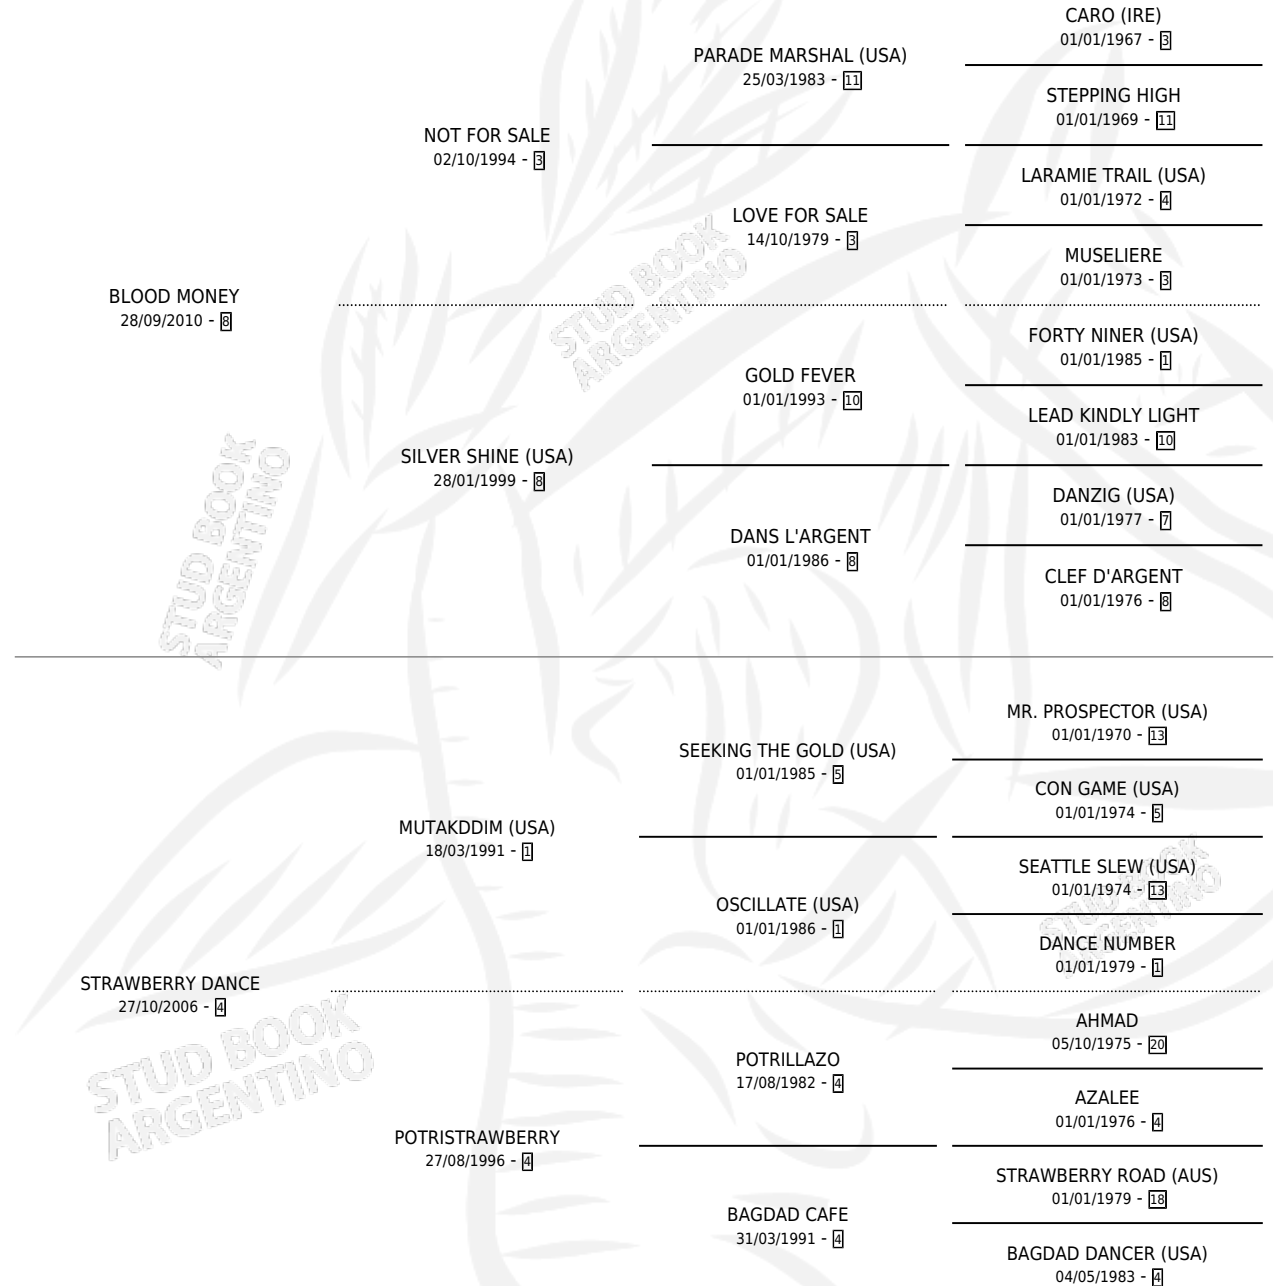

BLOOD DANCE

por **BLOOD MONEY** y **STRAWBERRY DANCE** por
MUTAKDDIM (USA)

Argentina · Hembra · Zaino · SP · 02/09/2018
Familia 4-m · Volumen 43

ESTADO

TIPIFICACIÓN SANGUÍNEA	X
TIPIFICACIÓN POR ADN	✓
PASAPORTE	✓
IDENTIFICACIÓN POR MICROCHIP	✓
REPRODUCTOR	X

Lugar de nacimiento: Los Durmientes

Criador: Los Durmientes

PEDIGREE