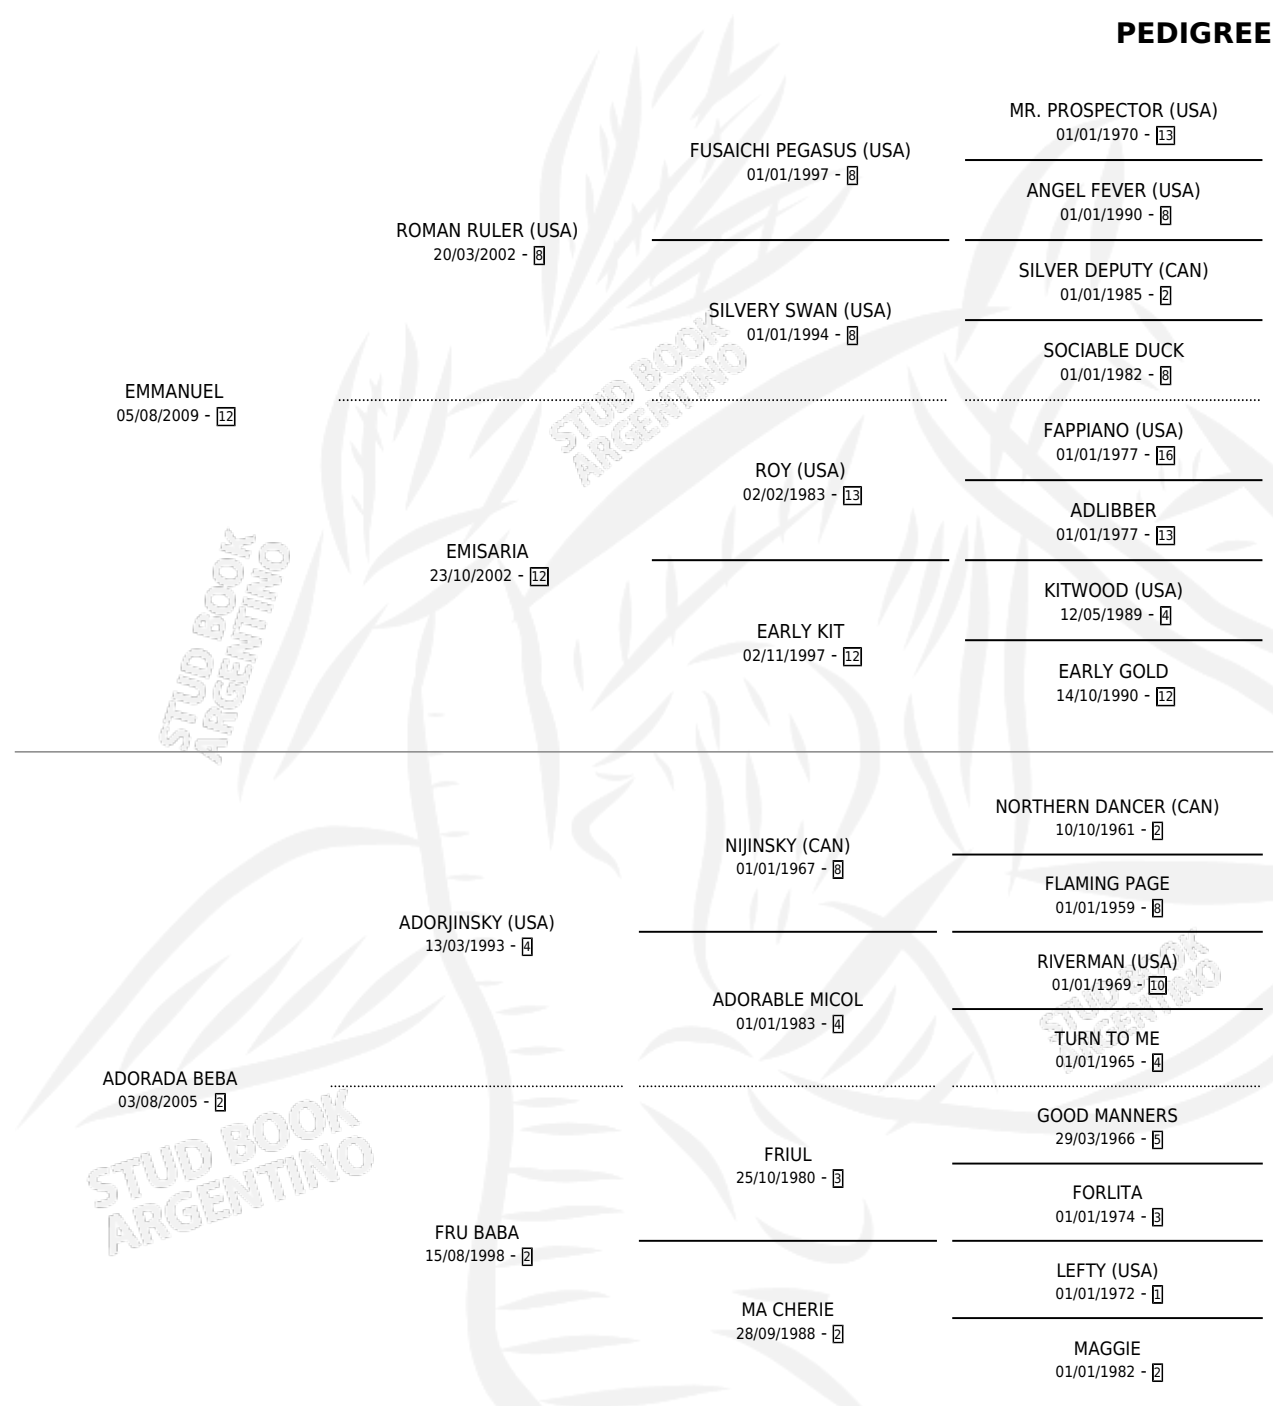

ADORABLE ROMA

por EMMANUEL y ADORADA BEBA por ADORJINSKY (USA)

Argentina · Hembra · Zaino · SP · 05/09/2018
Familia 2-f · Volumen 43

ESTADO

TIPIFICACIÓN SANGUÍNEA	X
TIPIFICACIÓN POR ADN	✓
PASAPORTE	✓
IDENTIFICACIÓN POR MICROCHIP	✓
REPRODUCTOR	X

Lugar de nacimiento: La Generacion
Criador: Acosta Carlos Ignacio

PEDIGREE

CAMPAÑA

Solo carreras oficiales de Argentina

POR EDAD

EDAD	CC	1°	2°	3°	4°	5°	NP	CLC	CLG	CLCG1	CLGG1	IMPORTE	GANANCIA / CC
3 AÑOS	1	0	0	0	0	0	1	0	0	0	0	\$0	\$0
4 AÑOS	11	0	0	0	0	0	11	0	0	0	0	\$30,000	\$2,727
5 AÑOS	1	0	0	0	0	0	1	0	0	0	0	\$0	\$0
TOTALES	13	0	0	0	0	0	13	0	0	0	0	\$30,000	\$2,308
%		0.0%	0.0%	0.0%	0.0%	0.0%	100%	0.0%	0.0%	0.0%	0.0%		