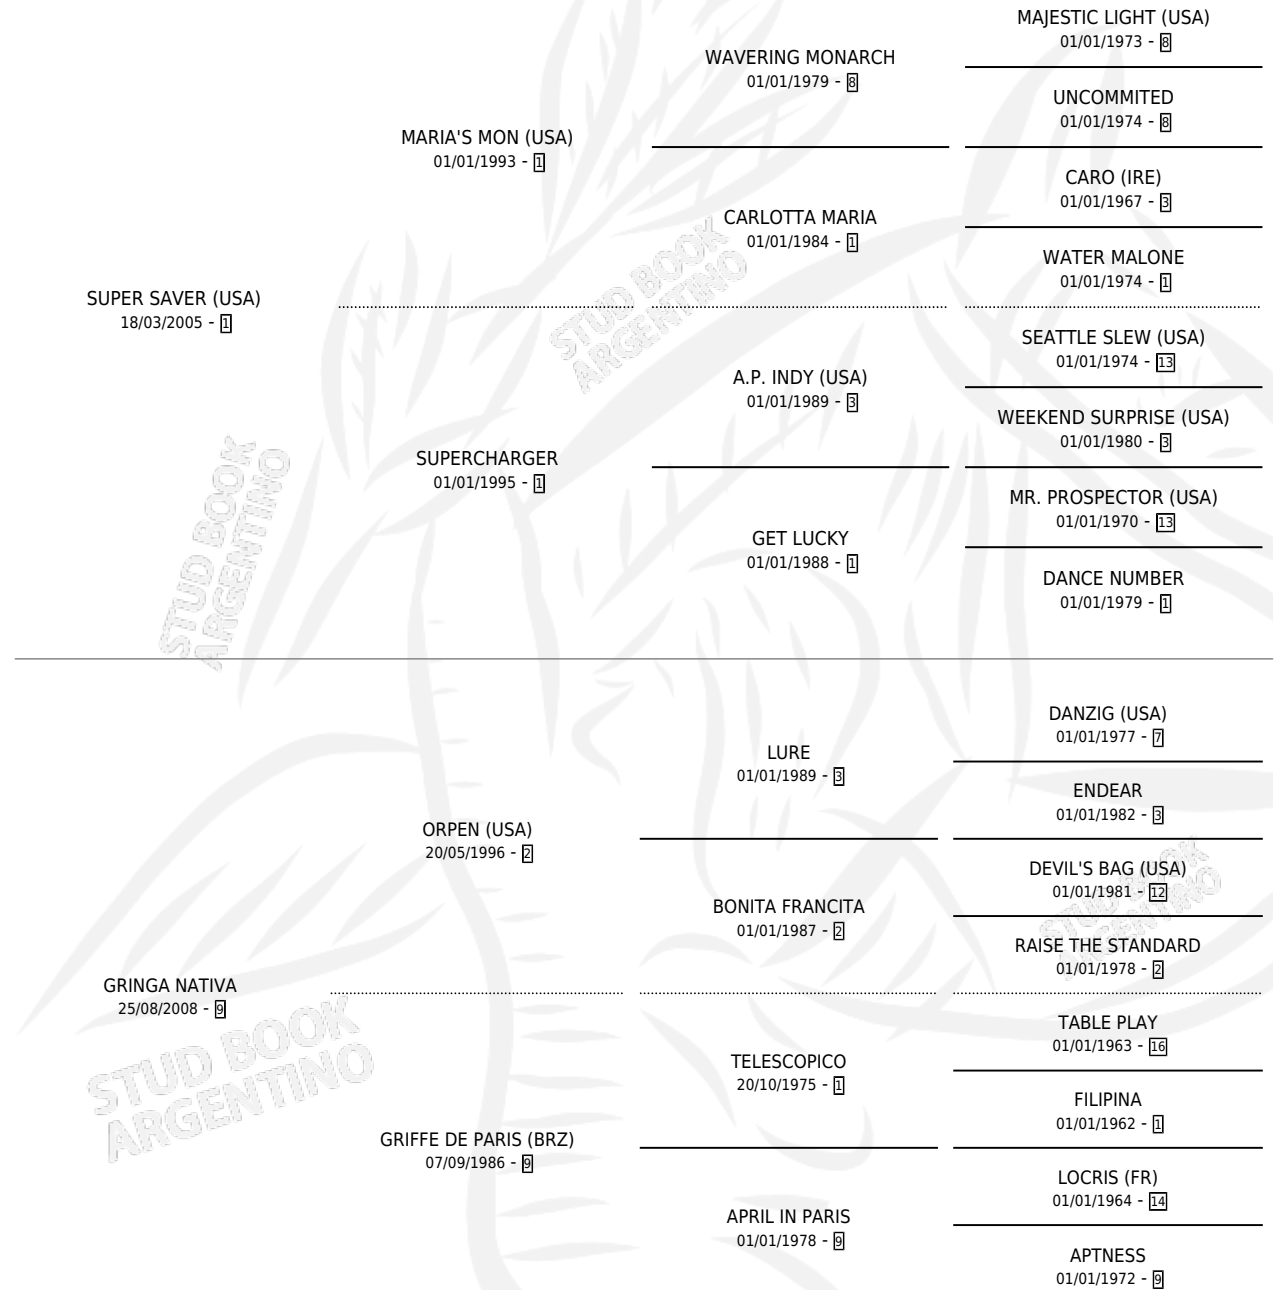

GRAHAM HILL

por **SUPER SAVER (USA)** y **GRINGA NATIVA** por **ORPEN (USA)**

Argentina · Macho · Alazan · SP · 04/09/2018
Familia 9-h · Volumen 43

ESTADO

TIIFICACIÓN SANGUÍNEA	X
TIIFICACIÓN POR ADN	✓
PASAPORTE	✓
IDENTIFICACIÓN POR MICROCHIP	✓
REPRODUCTOR	X

Lugar de nacimiento: La Providencia

Criador: La Providencia

PEDIGREE

GRAHAM HILL

Datos oficiales del Stud Book Argentino

Documento generado el 05/05/2026

studbook.org.ar