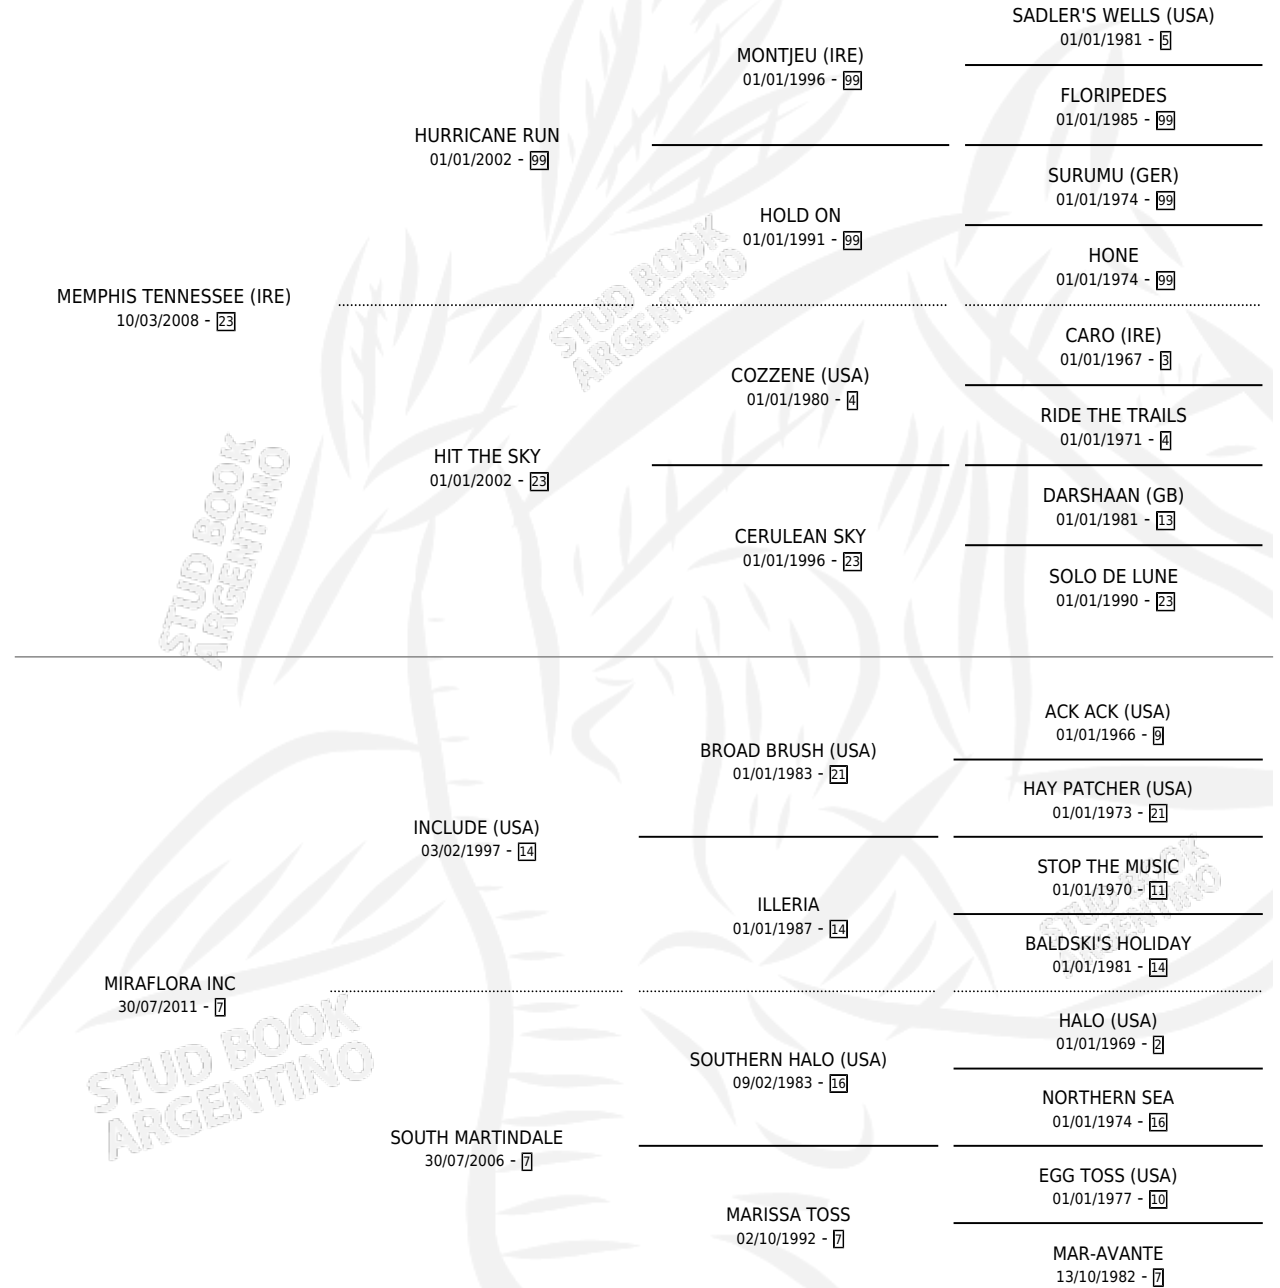

MEM'S MARISSA

por MEMPHIS TENNESSEE (IRE) y MIRAFLORES INC por INCLUDE (USA)

Argentina · Hembra · Zaino · SP · 13/07/2018
Familia 7 · Volumen 43

ESTADO

TIPIFICACIÓN SANGUÍNEA	X
TIPIFICACIÓN POR ADN	X
PASAPORTE	X
IDENTIFICACIÓN POR MICROCHIP	X
REPRODUCTOR	X

Lugar de nacimiento: Dilu
Criador: Dilu

PEDIGREE

MEM'S MARISSA

Datos oficiales del Stud Book Argentino

Documento generado el 14/05/2026

studbook.org.ar