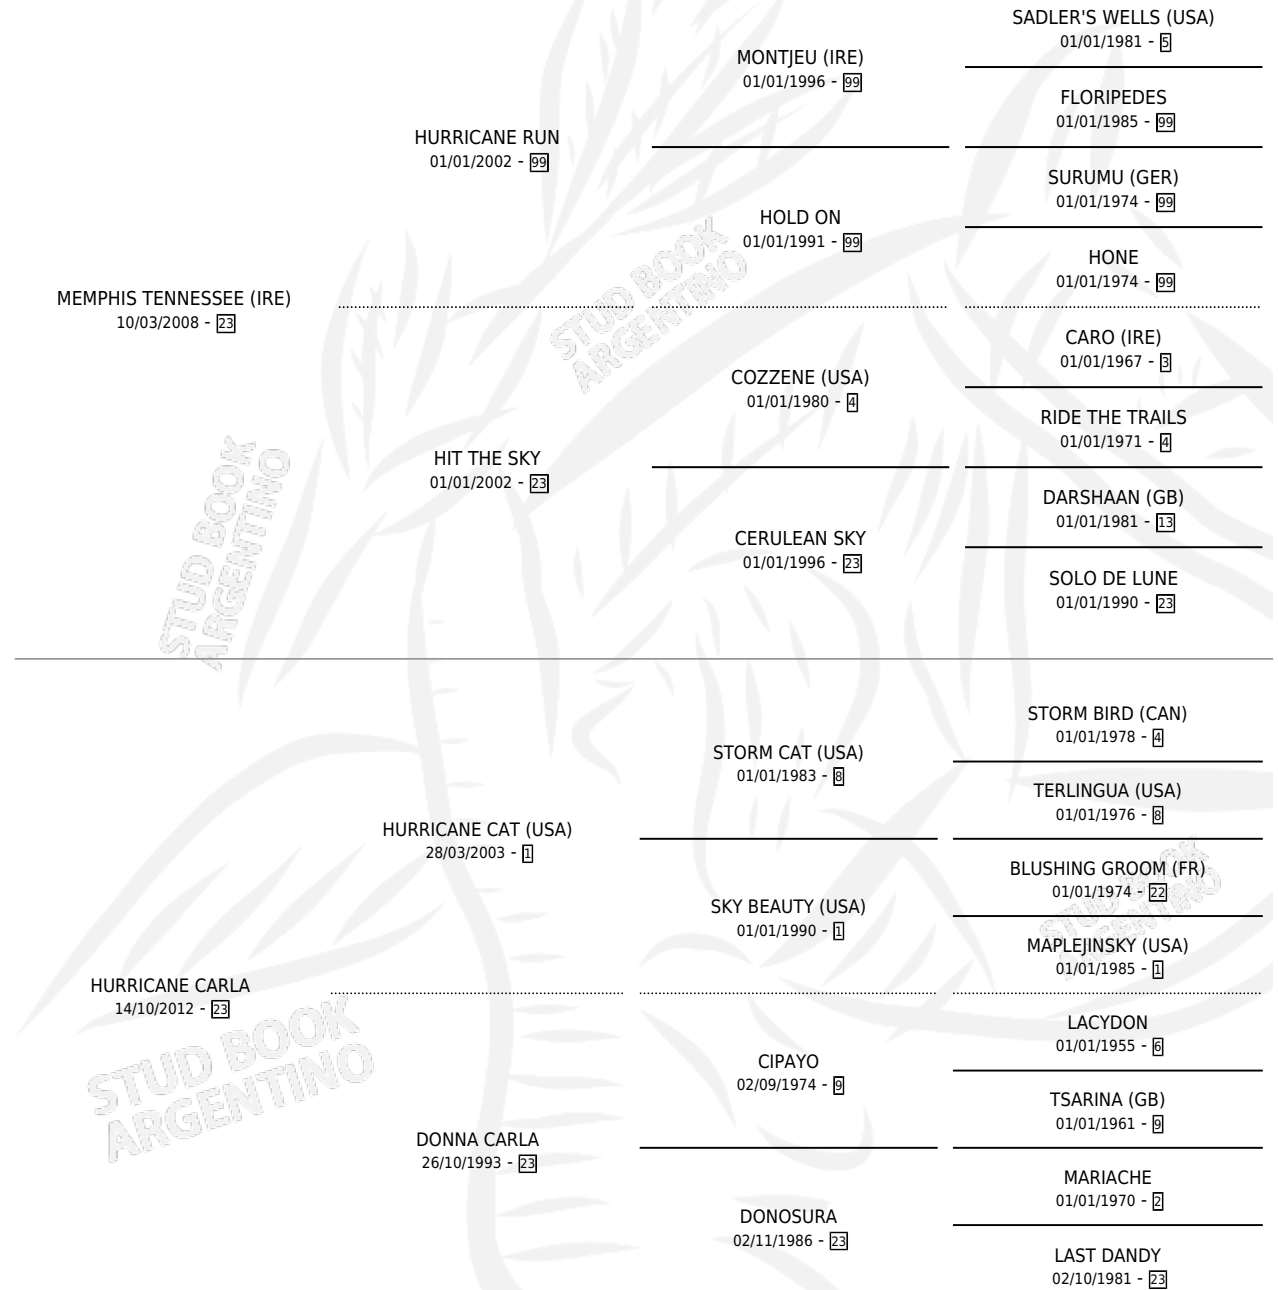

MEM'S CARLA

por **MEMPHIS TENNESSEE (IRE)** y **HURRICANE CARLA** por **HURRICANE CAT (USA)**

Argentina · Hembra · Zaino · SP · 17/07/2018
Familia 23-a · Volumen 43

ESTADO

TIPIFICACIÓN SANGUÍNEA	X
TIPIFICACIÓN POR ADN	✓
PASAPORTE	✓
IDENTIFICACIÓN POR MICROCHIP	✓
REPRODUCTOR	X

Lugar de nacimiento: Dilu
Criador: Dilu

PEDIGREE

CAMPAÑA

Solo carreras oficiales de Argentina

POR EDAD

EDAD	CC	1°	2°	3°	4°	5°	NP	CLC	CLG	CLCG1	CLGG1	IMPORTE	GANANCIA / CC
3 AÑOS	2	0	0	0	1	0	1	0	0	0	0	\$29,960	\$14,980
TOTALES	2	0	0	0	1	0	1	0	0	0	0	\$29,960	\$14,980
%		0.0%	0.0%	0.0%	50.0%	0.0%	50.0%	0.0%	0.0%	0.0%	0.0%		