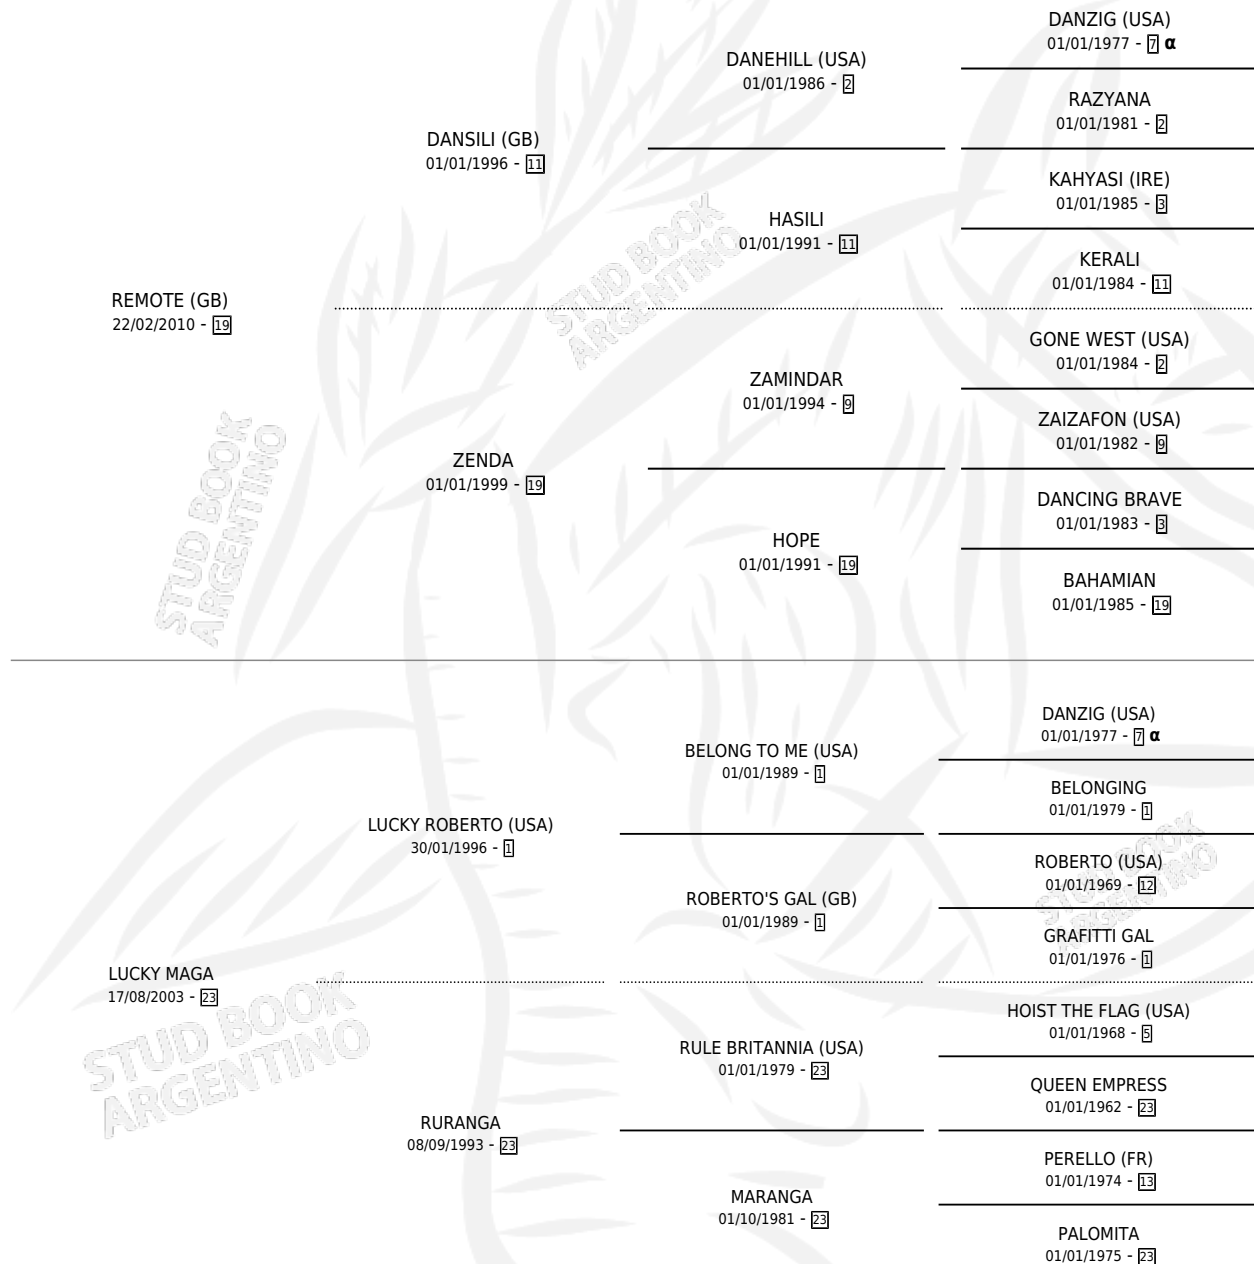

FURIA MAGICA

por **REMOTE (GB)** y **LUCKY MAGA** por **LUCKY ROBERTO (USA)**

Argentina · Hembra · Zaino · SP · 22/08/2018
Familia 23-a · Volumen 43

ESTADO

TIPIFICACIÓN SANGUÍNEA	X
TIPIFICACIÓN POR ADN	✓
PASAPORTE	✓
IDENTIFICACIÓN POR MICROCHIP	✓
REPRODUCTOR	✓

Lugar de nacimiento: El Arroyo

Criador: Reale Nicolas y Reale Agustin

~

HIJOS

	MACHOS	HEMBRAS
1 NACIERON	0	1

SIN ACTUACIONES

PEDIGREE

INBREEDING : α