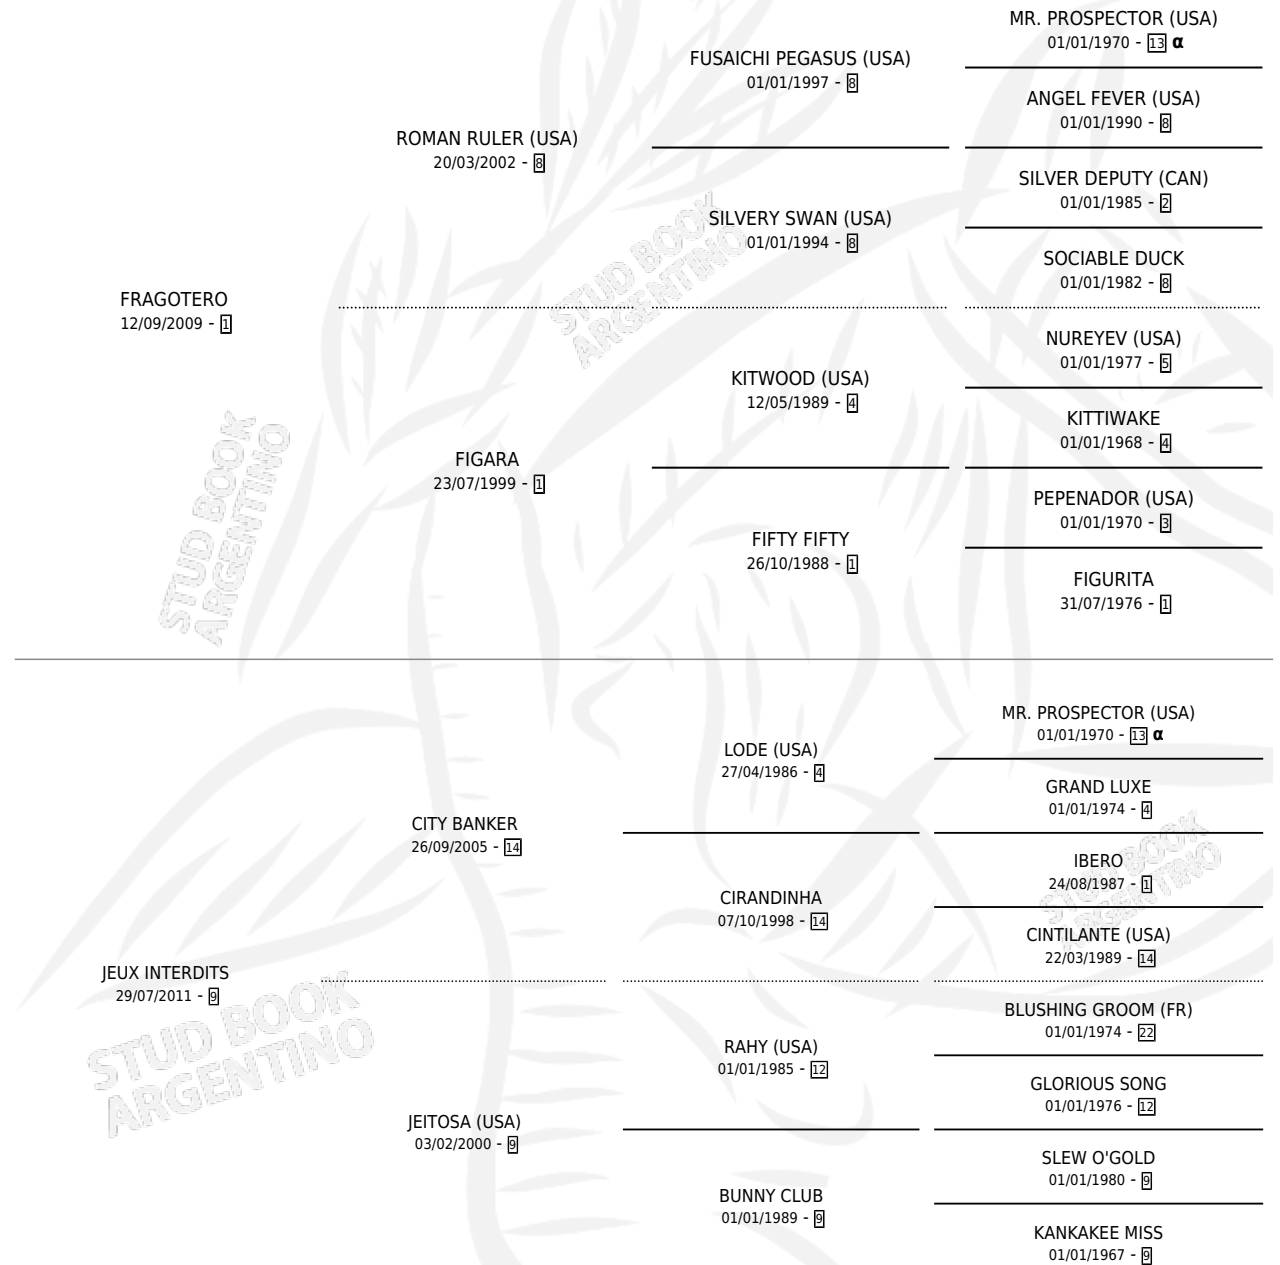

JUGADORA JEI

por FRAGOTERO y JEUX INTERDITS por CITY BANKER

Argentina · Hembra · Zaino · SP · 28/08/2018
Familia 9 · Volumen 43

ESTADO

| | |
|------------------------------|---|
| TIPIFICACIÓN SANGUÍNEA | X |
| TIPIFICACIÓN POR ADN | X |
| PASAPORTE | X |
| IDENTIFICACIÓN POR MICROCHIP | X |
| REPRODUCTOR | X |

Lugar de nacimiento: El Arroyo
Criador: Cosavella Roberto Mario y Lione Raul

PEDIGREE

INBREEDING : α

JUGADORA JEI

Datos oficiales del Stud Book Argentino

Documento generado el 12/06/2026

studbook.org.ar