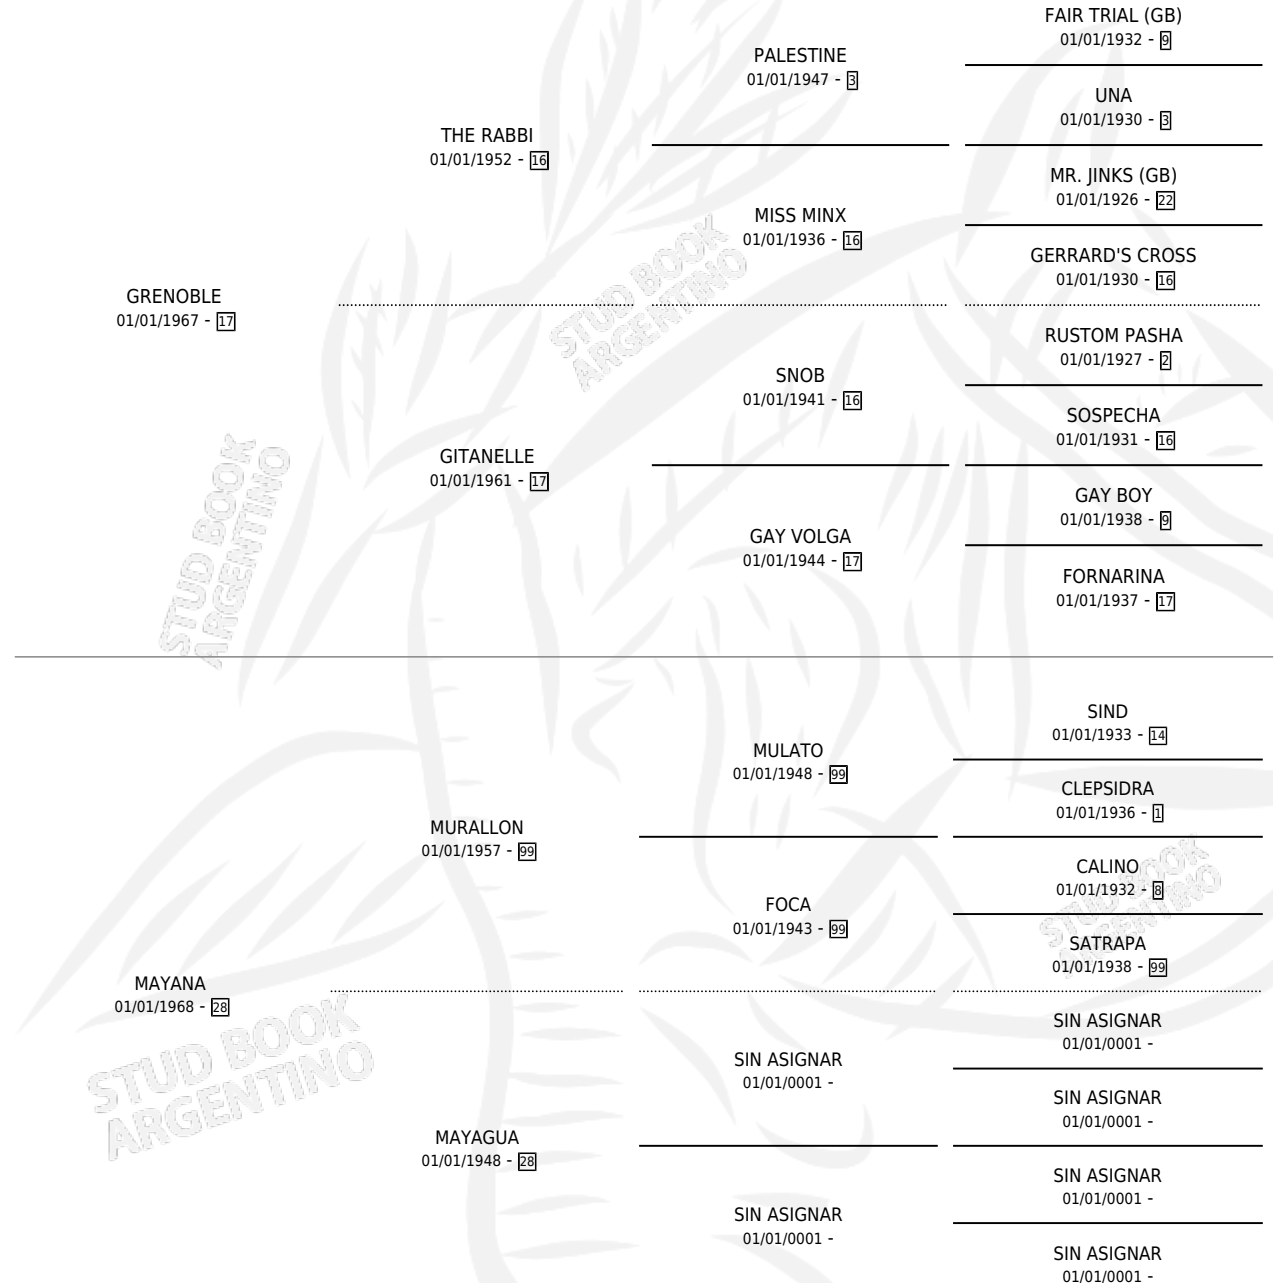

GRENA

por GRENOBLE y MAYANA por MURALLON

Argentina · Hembra · Alazan · SP · 01/01/1977
Familia 28 · Volumen 29

ESTADO

TIPIFICACIÓN SANGUÍNEA	X
TIPIFICACIÓN POR ADN	X
PASAPORTE	X
IDENTIFICACIÓN POR MICROCHIP	X
REPRODUCTOR	✓

Lugar de nacimiento: Campo particular

Criador: Sin dato

~

HIJOS

	MACHOS	HEMBRAS
5 NACIERON	0	5
SIN ACTUACIONES		

PEDIGREE

S

mientos 5 / Efectividad 55.56%

PADRILLO	PRODUCTO	CRIADOR	1ER SERVICIO	ÚLTIMO SERVICIO
ECOSSAISE	∅		16/11/1994	18/11/1994
GRENA	∅		19/10/1991	22/11/1991
HAY QUE LINDO	RECIA LADY (H A, 10/10/1991)	SIN DATO	10/10/1990	07/11/1990
HAY QUE LINDO	∅		17/11/1989	21/11/1989
HAY QUE LINDO	HAYGRE (H A, 12/10/1989)	SIN DATO	09/10/1988	26/11/1988
HAY QUE LINDO	HAYNA (H A, 21/09/1988)	SIN DATO	19/08/1987	08/10/1987
ALPEN STOCK	ALEX NEGRA (H ZC, 20/11/1986)	SIN DATO	25/12/1985	29/12/1985
ALPEN STOCK	GRENAL (H Z, 18/09/1984)	SIN DATO		
ALPEN STOCK	∅			