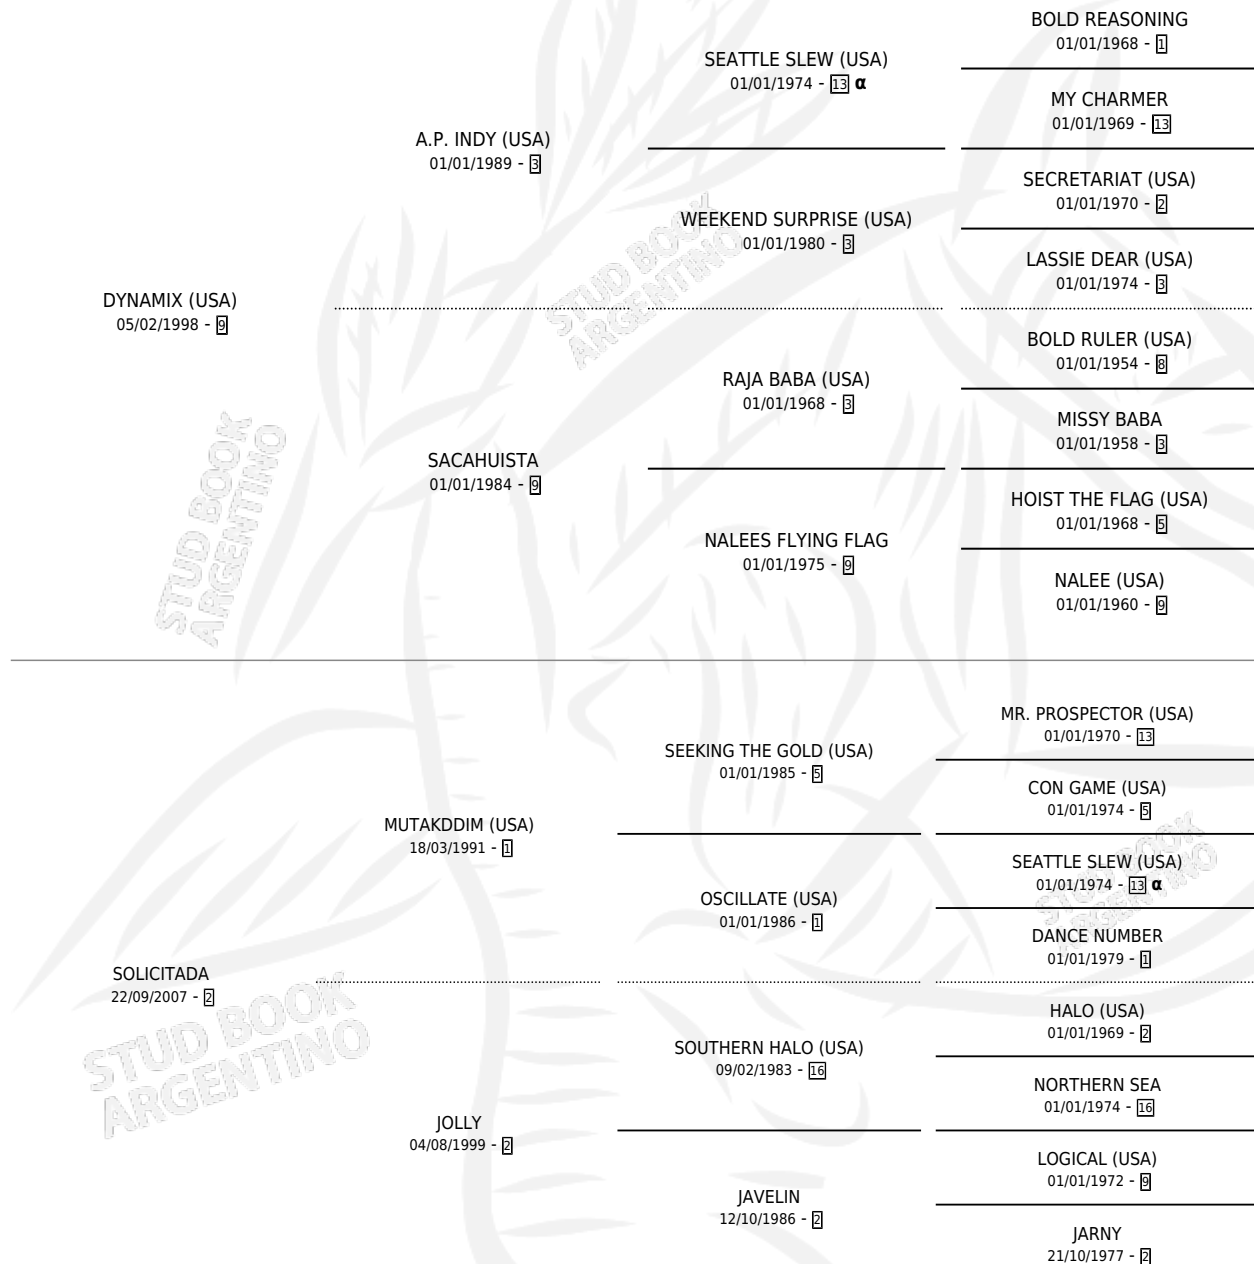

MI CHICHE

por **DYNAMIX (USA)** y **SOLICITADA** por **MUTAKDDIM (USA)**

Argentina · Hembra · Alazan · SP · 08/08/2018
Familia 2-g · Volumen 43

ESTADO

TIPIFICACIÓN SANGUÍNEA	X
TIPIFICACIÓN POR ADN	✓
PASAPORTE	✓
IDENTIFICACIÓN POR MICROCHIP	✓
REPRODUCTOR	X

Lugar de nacimiento: Green And Black
Criador: Green And Black

PEDIGREE

INBREEDING : α

CAMPAÑA

Solo carreras oficiales de Argentina

POR EDAD

EDAD	CC	1°	2°	3°	4°	5°	NP	CLC	CLG	CLCG1	CLGG1	IMPORTE	GANANCIA / CC
3 AÑOS	5	0	0	1	1	0	3	0	0	0	0	\$179,350	\$35,870
4 AÑOS	5	1	0	1	0	0	3	0	0	0	0	\$443,000	\$88,600
5 AÑOS	3	1	0	0	0	1	1	0	0	0	0	\$545,591	\$181,864
TOTALES	13	2	0	2	1	1	7	0	0	0	0	\$1,167,941	\$89,842
%		15.4%	0.0%	15.4%	7.7%	7.7%	53.8%	0.0%	0.0%	0.0%	0.0%		

Ganadora de 2 carreras en San Isidro y Rosario - \$1,167,941, a los 4 y 5 años.

POR DISTANCIA

HIPODROMO	CC	1°	2°	3°	4°	5°	NP	CLC	CLG	CLCG1	CLGG1	IMPORTE
PALERMO	6	0	0	0	1	0	5	0	0	0	0	\$178,750
1000 MTS	4	0	0	0	0	0	4	0	0	0	0	\$60,000
1400 MTS	1	0	0	0	0	0	1	0	0	0	0	\$0
2000 MTS	1	0	0	0	1	0	0	0	0	0	0	\$118,750
ROSARIO	1	1	0	0	0	0	0	0	0	0	0	\$448,841
1200 MTS	1	1	0	0	0	0	0	0	0	0	0	\$448,841
SAN ISIDRO	6	1	0	2	0	1	2	0	0	0	0	\$540,350
1100 MTS	3	1	0	1	0	1	0	0	0	0	0	\$479,750
1600 MTS	2	0	0	0	0	0	2	0	0	0	0	\$0
1400 MTS	1	0	0	1	0	0	0	0	0	0	0	\$60,600