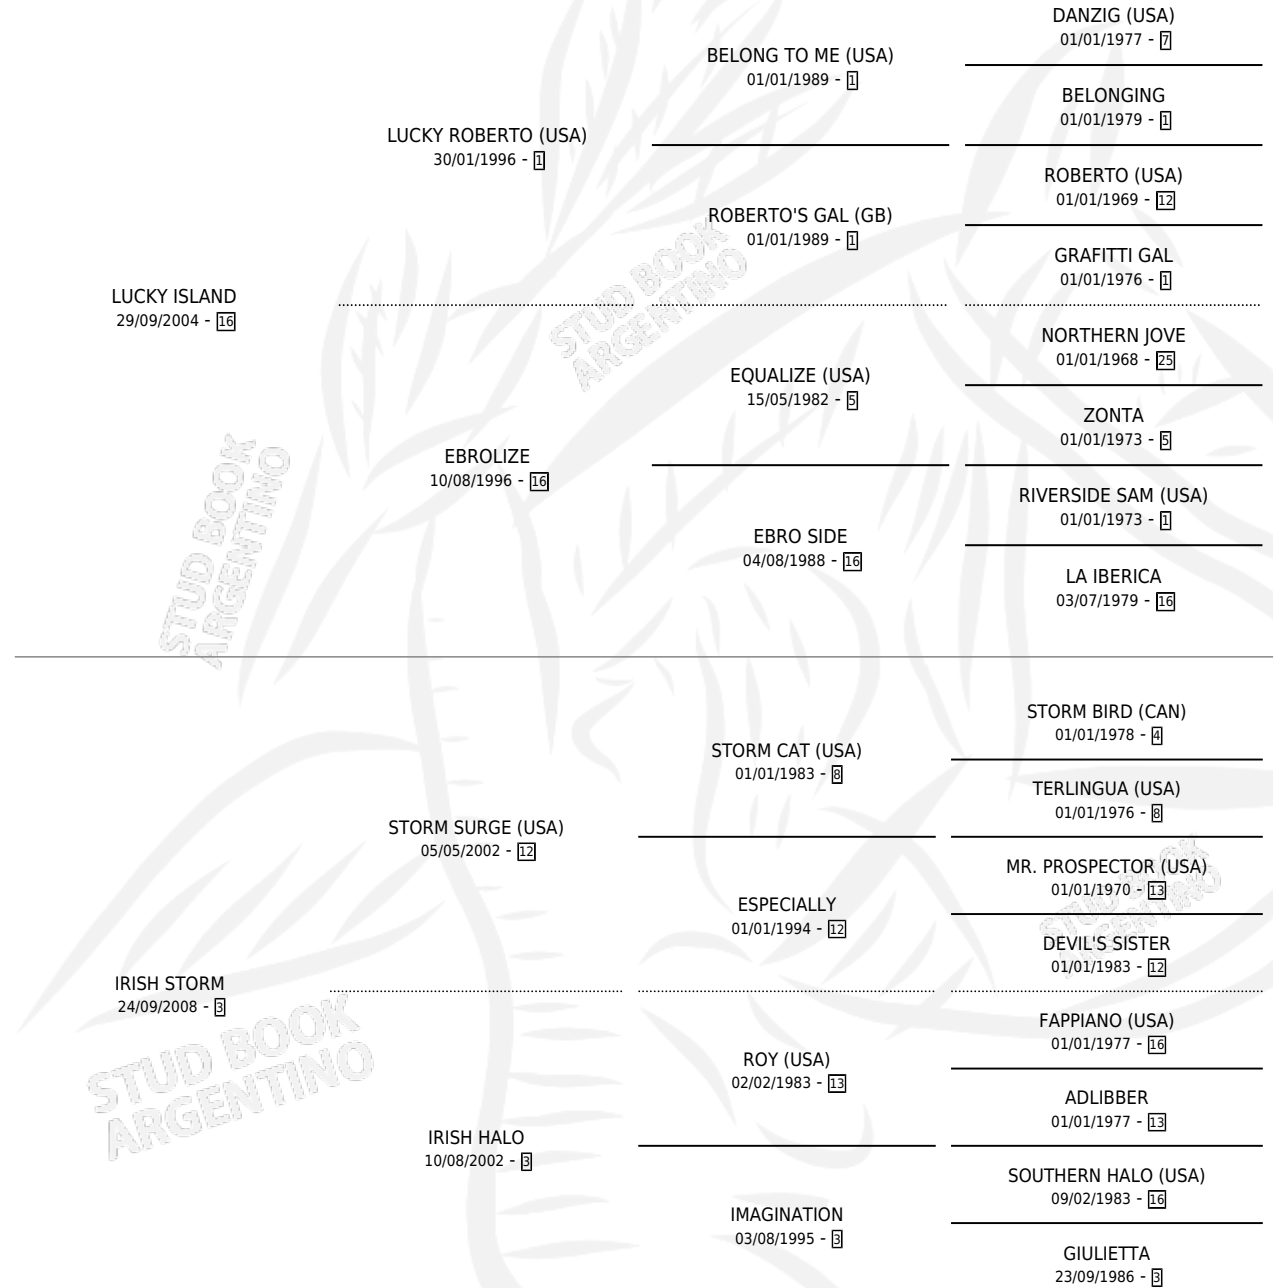

IRISH LUCKY

por LUCKY ISLAND y IRISH STORM por STORM SURGE (USA)

Argentina · Macho · Zaino · SP · 14/08/2018
Familia 3-b · Volumen 43

ESTADO

TIPIFICACIÓN SANGUÍNEA	X
TIPIFICACIÓN POR ADN	✓
PASAPORTE	✓
IDENTIFICACIÓN POR MICROCHIP	✓
REPRODUCTOR	X

Lugar de nacimiento: Masama
Criador: Masama

PEDIGREE