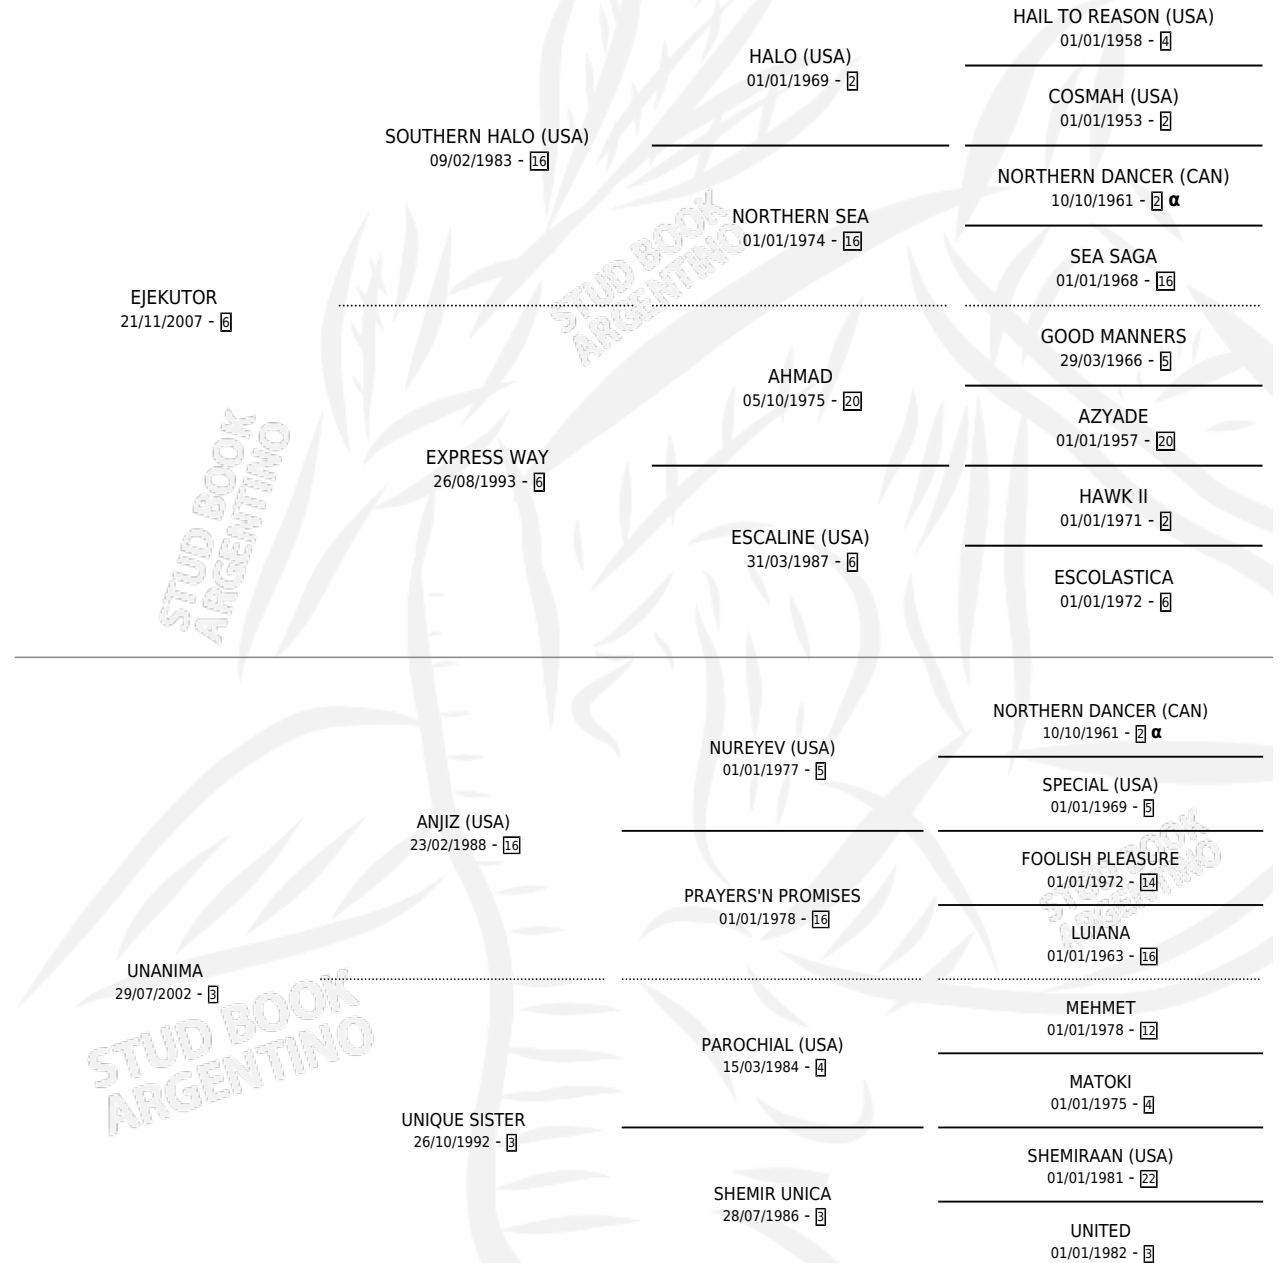

MISS WINDSOR

por EJEKUTOR y UNANIMA por ANJIZ (USA)

Argentina · Hembra · Zaino · SP · 03/09/2018
Familia 3-o · Volumen 43

ESTADO

TIPIFICACIÓN SANGUÍNEA	X
TIPIFICACIÓN POR ADN	✓
PASAPORTE	✓
IDENTIFICACIÓN POR MICROCHIP	✓
REPRODUCTOR	X

Lugar de nacimiento: Equipraxis

Criador: Equipraxis

PEDIGREE

INBREEDING : α

CAMPAÑA

Solo carreras oficiales de Argentina

POR EDAD

EDAD	CC	1°	2°	3°	4°	5°	NP	CLC	CLG	CLCG1	CLGG1	IMPORTE	GANANCIA / CC
3 AÑOS	3	0	0	1	0	0	2	0	0	0	0	\$61,000	\$20,333
4 AÑOS	7	1	1	0	1	1	3	0	0	0	0	\$1,054,500	\$150,643
5 AÑOS	1	0	0	0	0	0	1	0	0	0	0	\$0	\$0
TOTALES	11	1	1	1	1	1	6	0	0	0	0	\$1,115,500	\$101,409
%		9.1%	9.1%	9.1%	9.1%	9.1%	54.5%	0.0%	0.0%	0.0%	0.0%		

Ganadora en Palermo - \$1,115,500, a los 4 años.

POR DISTANCIA

HIPODROMO	CC	1°	2°	3°	4°	5°	NP	CLC	CLG	CLCG1	CLGG1	IMPORTE
PALERMO	7	1	1	0	1	1	2	0	0	0	0	\$1,054,500
1400 MTS	5	1	1	0	0	0	2	0	0	0	0	\$969,000
1600 MTS	1	0	0	0	0	1	0	0	0	0	0	\$52,500
1200 MTS	1	0	0	0	1	0	0	0	0	0	0	\$33,000
SAN ISIDRO	4	0	0	1	0	0	3	0	0	0	0	\$61,000
1400 MTS	3	0	0	0	0	0	3	0	0	0	0	\$0
1200 MTS	1	0	0	1	0	0	0	0	0	0	0	\$61,000