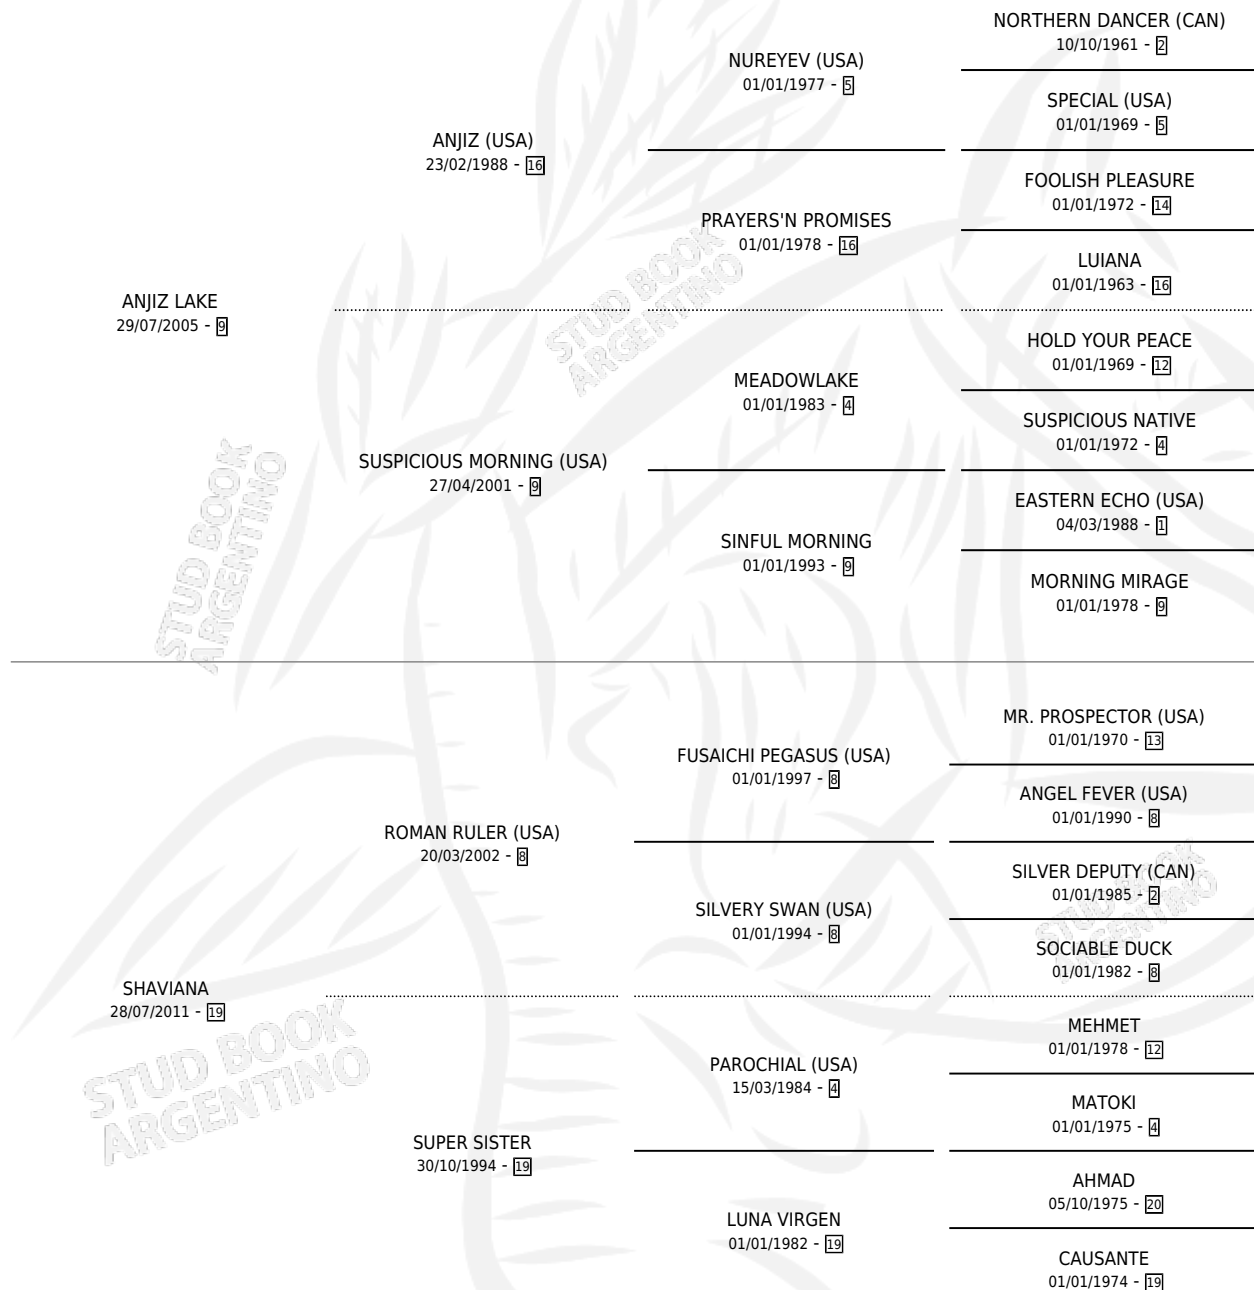

ETON LAKE

por ANJIZ LAKE y SHAVIANA por ROMAN RULER (USA)

Argentina · Hembra · Zaino · SP · 18/08/2018
Familia 19-b · Volumen 43

ESTADO

TIPIFICACIÓN SANGUÍNEA	X
TIPIFICACIÓN POR ADN	X
PASAPORTE	X
IDENTIFICACIÓN POR MICROCHIP	X
REPRODUCTOR	X

Lugar de nacimiento: Equipraxis

Criador: Equipraxis

PEDIGREE

ETON LAKE

Datos oficiales del Stud Book Argentino

Documento generado el 07/05/2026

studbook.org.ar