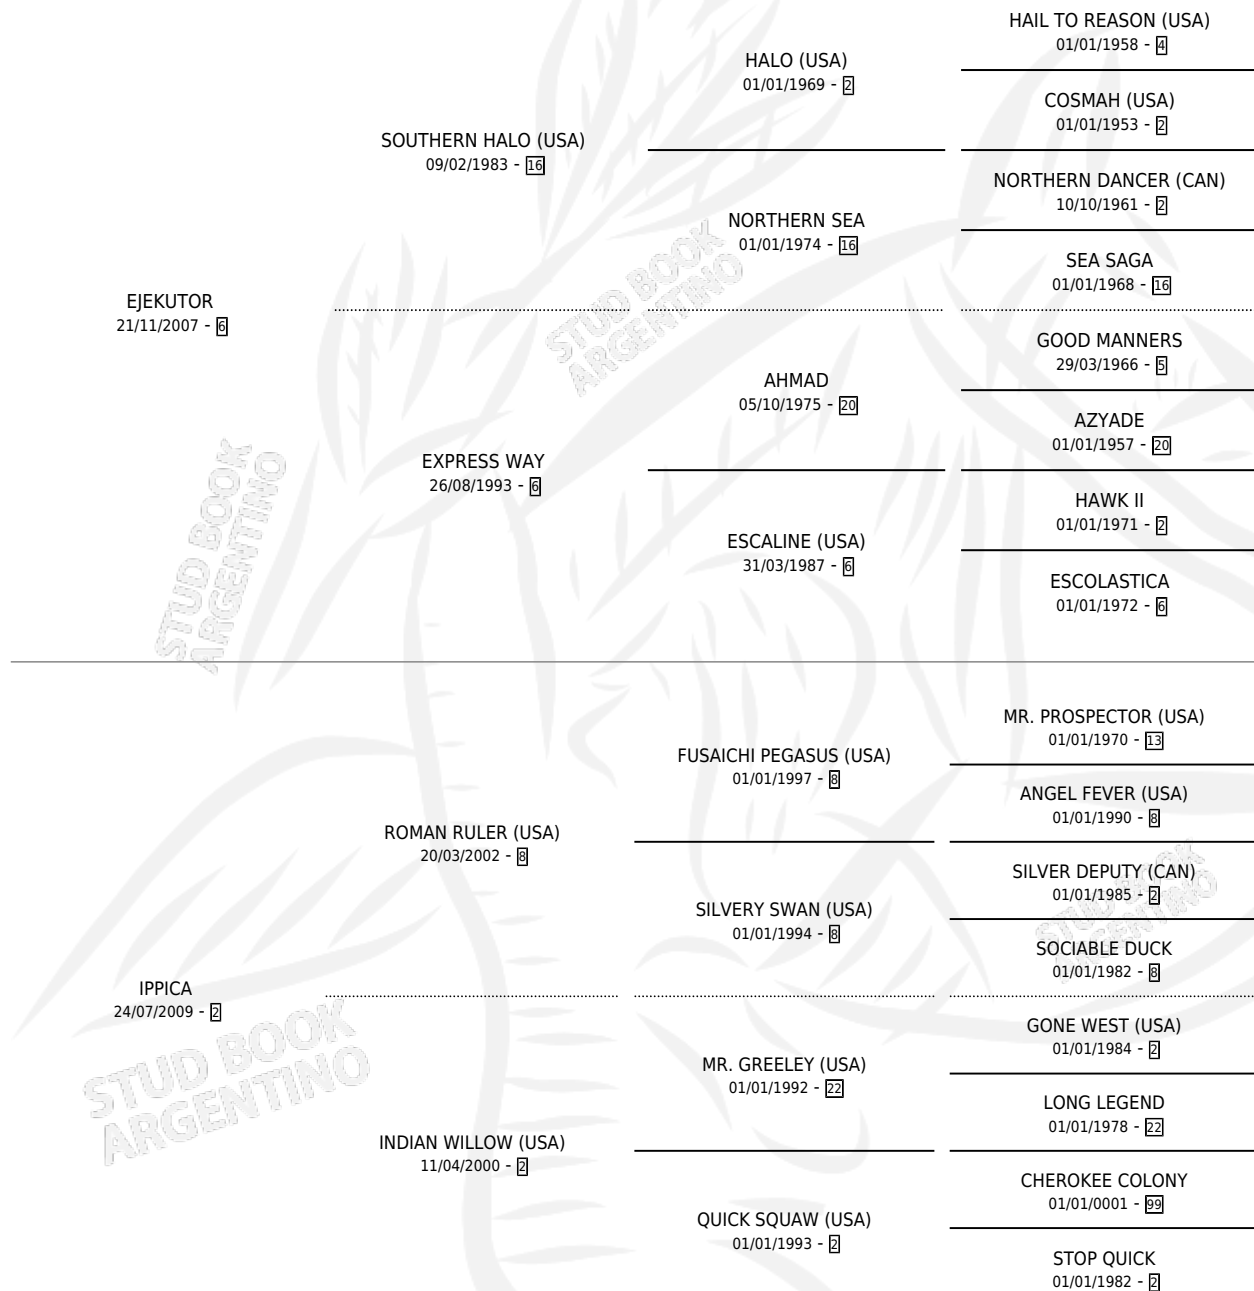

KENTON

por EJEKUTOR y IPPICA por ROMAN RULER (USA)

Argentina · Macho · Zaino · SP · 11/09/2018
Familia 2-n · Volumen 43

ESTADO

TIPIFICACIÓN SANGUÍNEA	X
TIPIFICACIÓN POR ADN	✓
PASAPORTE	✓
IDENTIFICACIÓN POR MICROCHIP	✓
REPRODUCTOR	X

Lugar de nacimiento: Equipraxis

Criador: Equipraxis

PEDIGREE

KENTON

Datos oficiales del Stud Book Argentino

Documento generado el 27/04/2026

studbook.org.ar