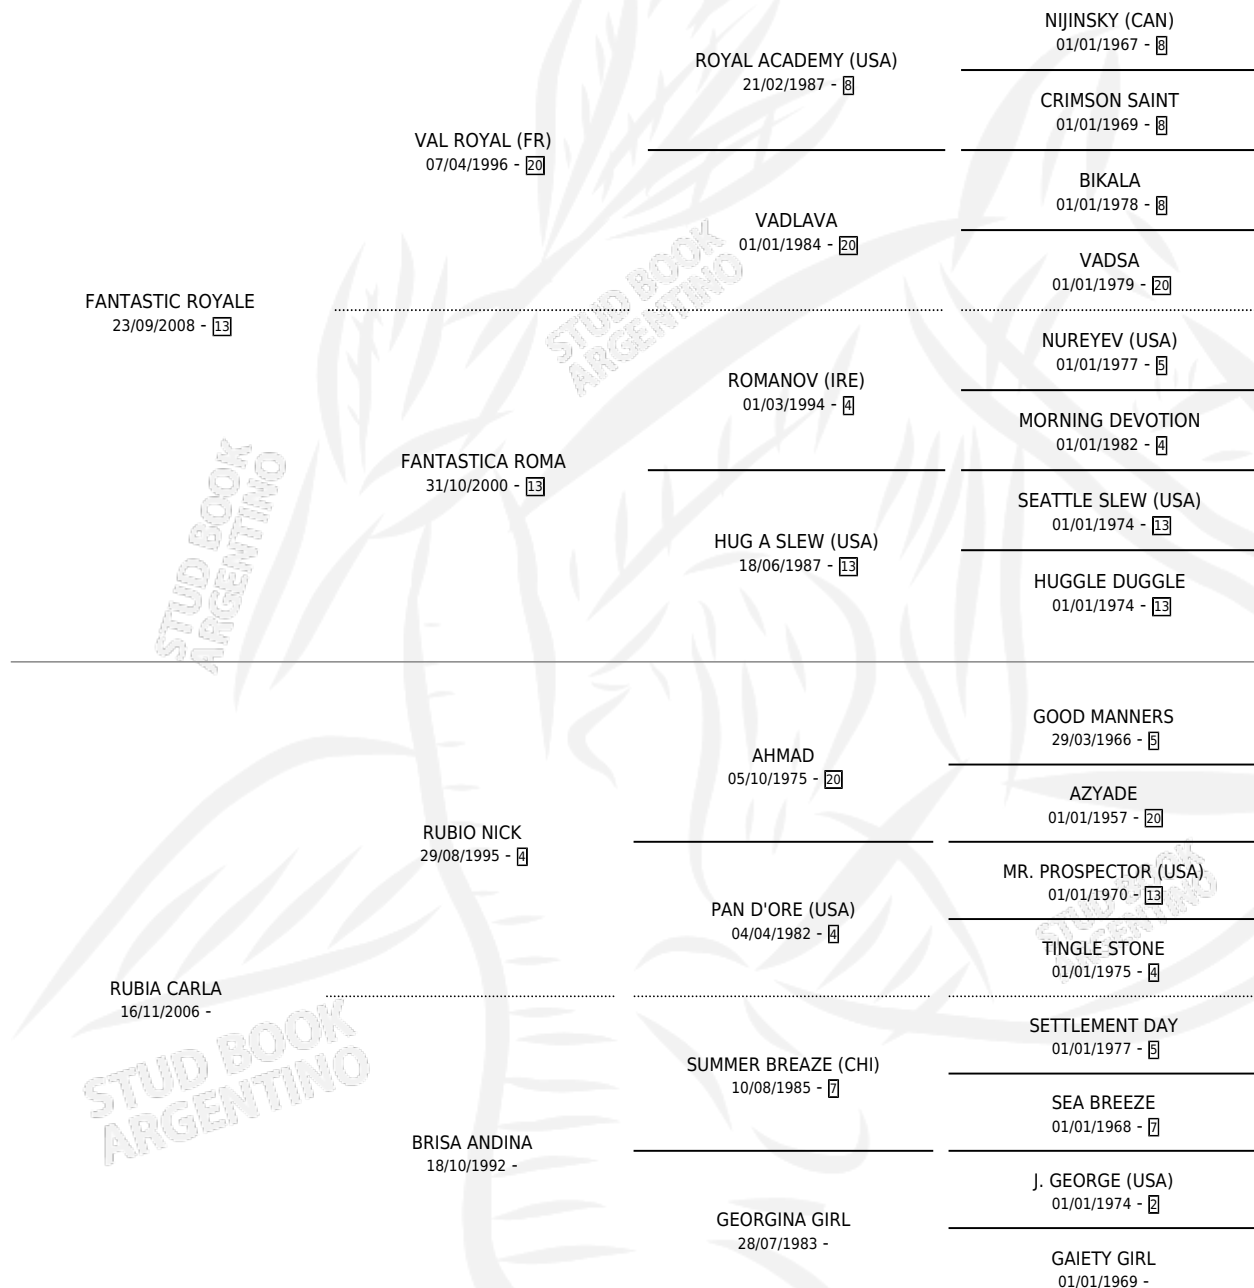

FANTASTICO REGALO

por FANTASTIC ROYALE y RUBIA CARLA por RUBIO NICK

Argentina · Macho · Zaino · SP · 22/08/2018
Familia · Volumen 43

ESTADO

TIPIFICACIÓN SANGUÍNEA	X
TIPIFICACIÓN POR ADN	✓
PASAPORTE	✓
IDENTIFICACIÓN POR MICROCHIP	✓
REPRODUCTOR	X

Lugar de nacimiento: Aizkolari

Criador: Aizkolari

PEDIGREE

CAMPAÑA

Solo carreras oficiales de Argentina

POR EDAD

EDAD	CC	1°	2°	3°	4°	5°	NP	CLC	CLG	CLCG1	CLGG1	IMPORTE	GANANCIA / CC
5 AÑOS	4	0	0	1	0	0	3	0	0	0	0	\$134,000	\$33,500
TOTALES	4	0	0	1	0	0	3	0	0	0	0	\$134,000	\$33,500
%		0.0%	0.0%	25.0%	0.0%	0.0%	75.0%	0.0%	0.0%	0.0%	0.0%		