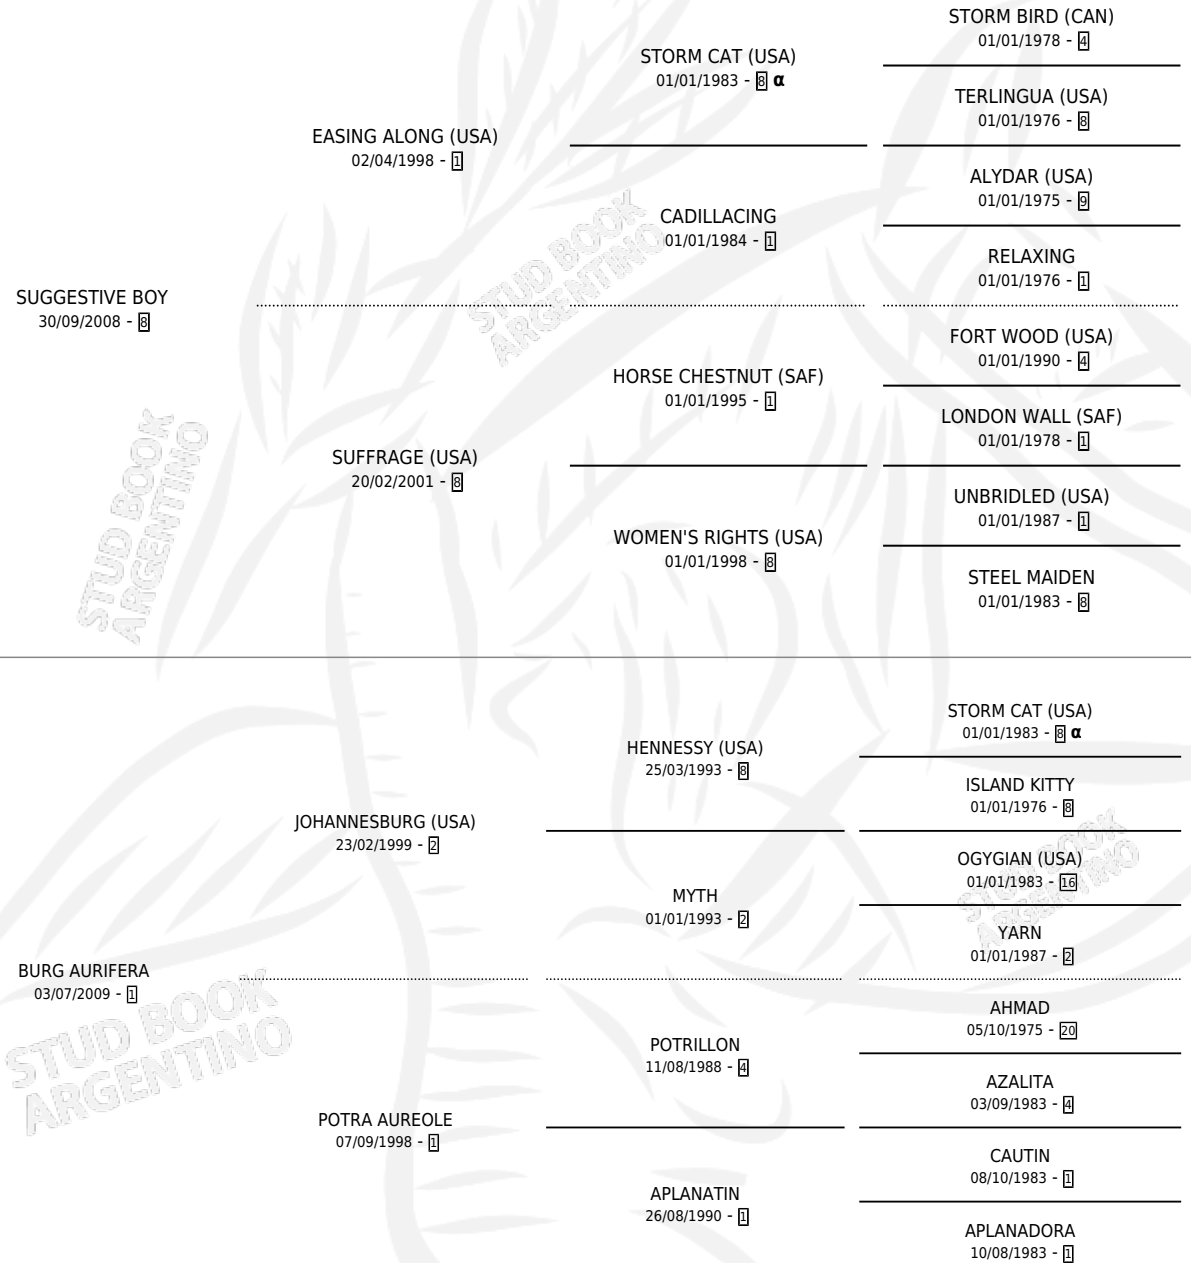

SUGGESTIVE BURG

por **SUGGESTIVE BOY** y **BURG AURIFERA** por **JOHANNESBURG (USA)**

Argentina · Macho · Zaino · SP · 04/09/2018
Familia 1-e · Volumen 43

ESTADO

TIPIFICACIÓN SANGUÍNEA	X
TIPIFICACIÓN POR ADN	✓
PASAPORTE	✓
IDENTIFICACIÓN POR MICROCHIP	✓
REPRODUCTOR	X

Lugar de nacimiento: Haras Aitue
Criador: Haras Aitue

PEDIGREE

INBREEDING : α