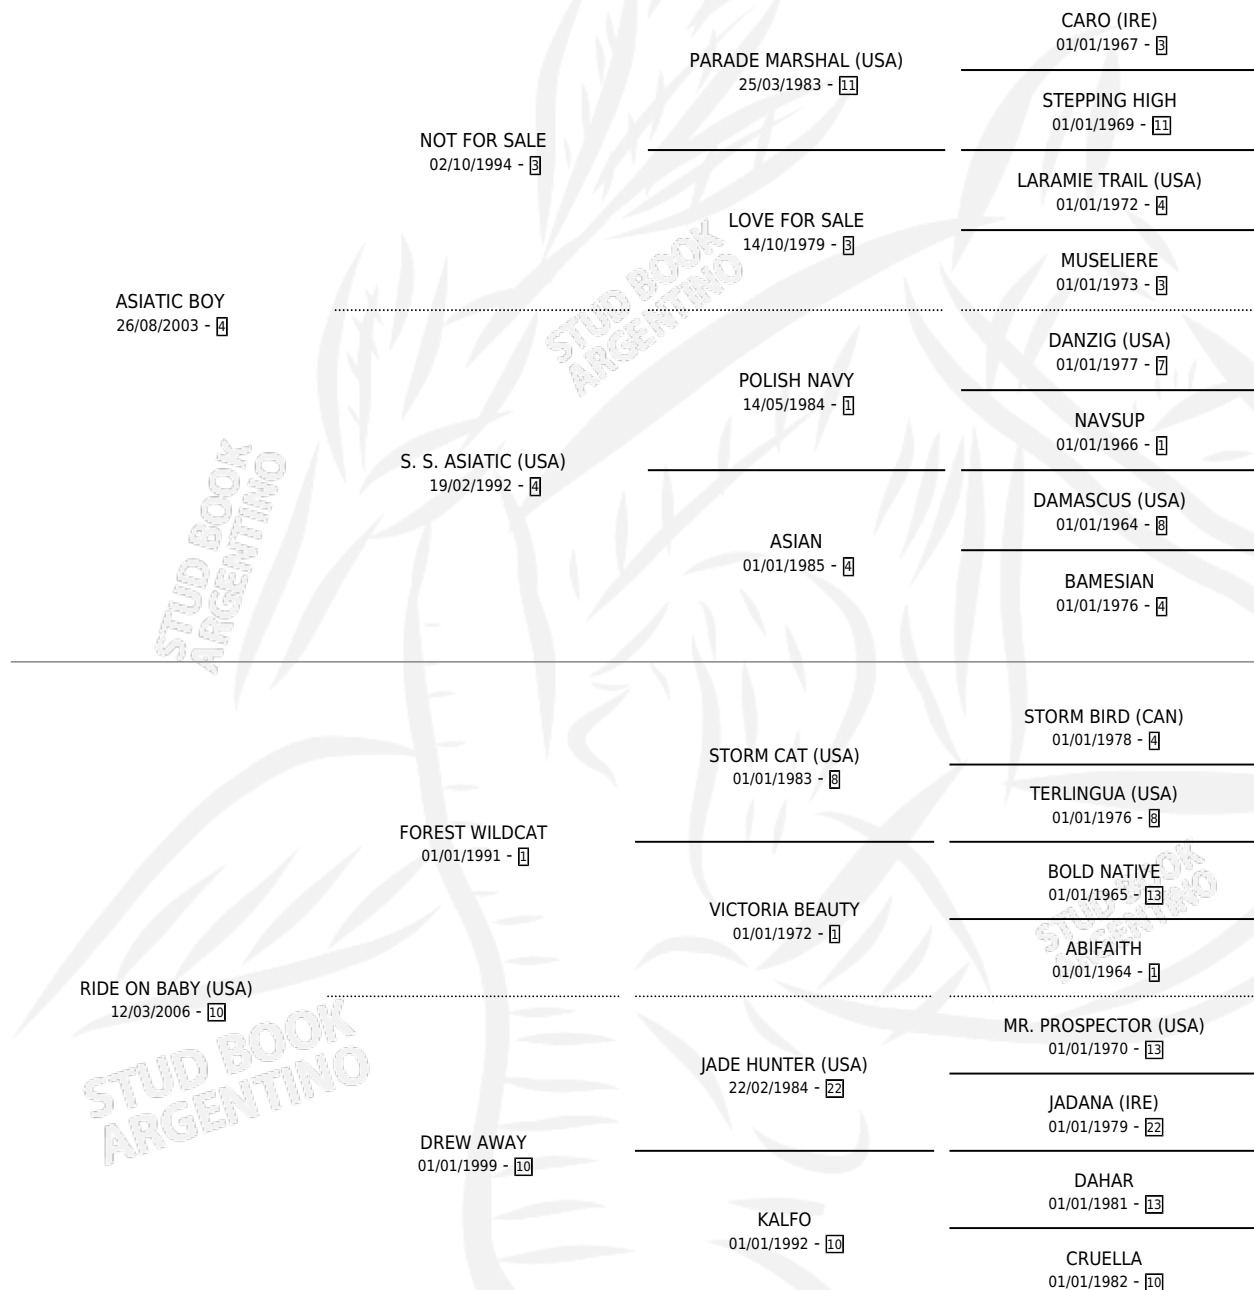

ESMERALDA ASIATICA

por ASIATIC BOY y RIDE ON BABY (USA) por FOREST WILDCAT

Argentina · Hembra · Alazan · SP · 01/09/2018
Familia 10-c · Volumen 43

ESTADO

TIPIFICACIÓN SANGUÍNEA	X
TIPIFICACIÓN POR ADN	X
PASAPORTE	X
IDENTIFICACIÓN POR MICROCHIP	X
REPRODUCTOR	X

Lugar de nacimiento: La Eterna Cecilia
Criador: La Eterna Cecilia

PEDIGREE

ESMERALDA ASIATICA

Datos oficiales del Stud Book Argentino

Documento generado el 04/05/2026

studbook.org.ar