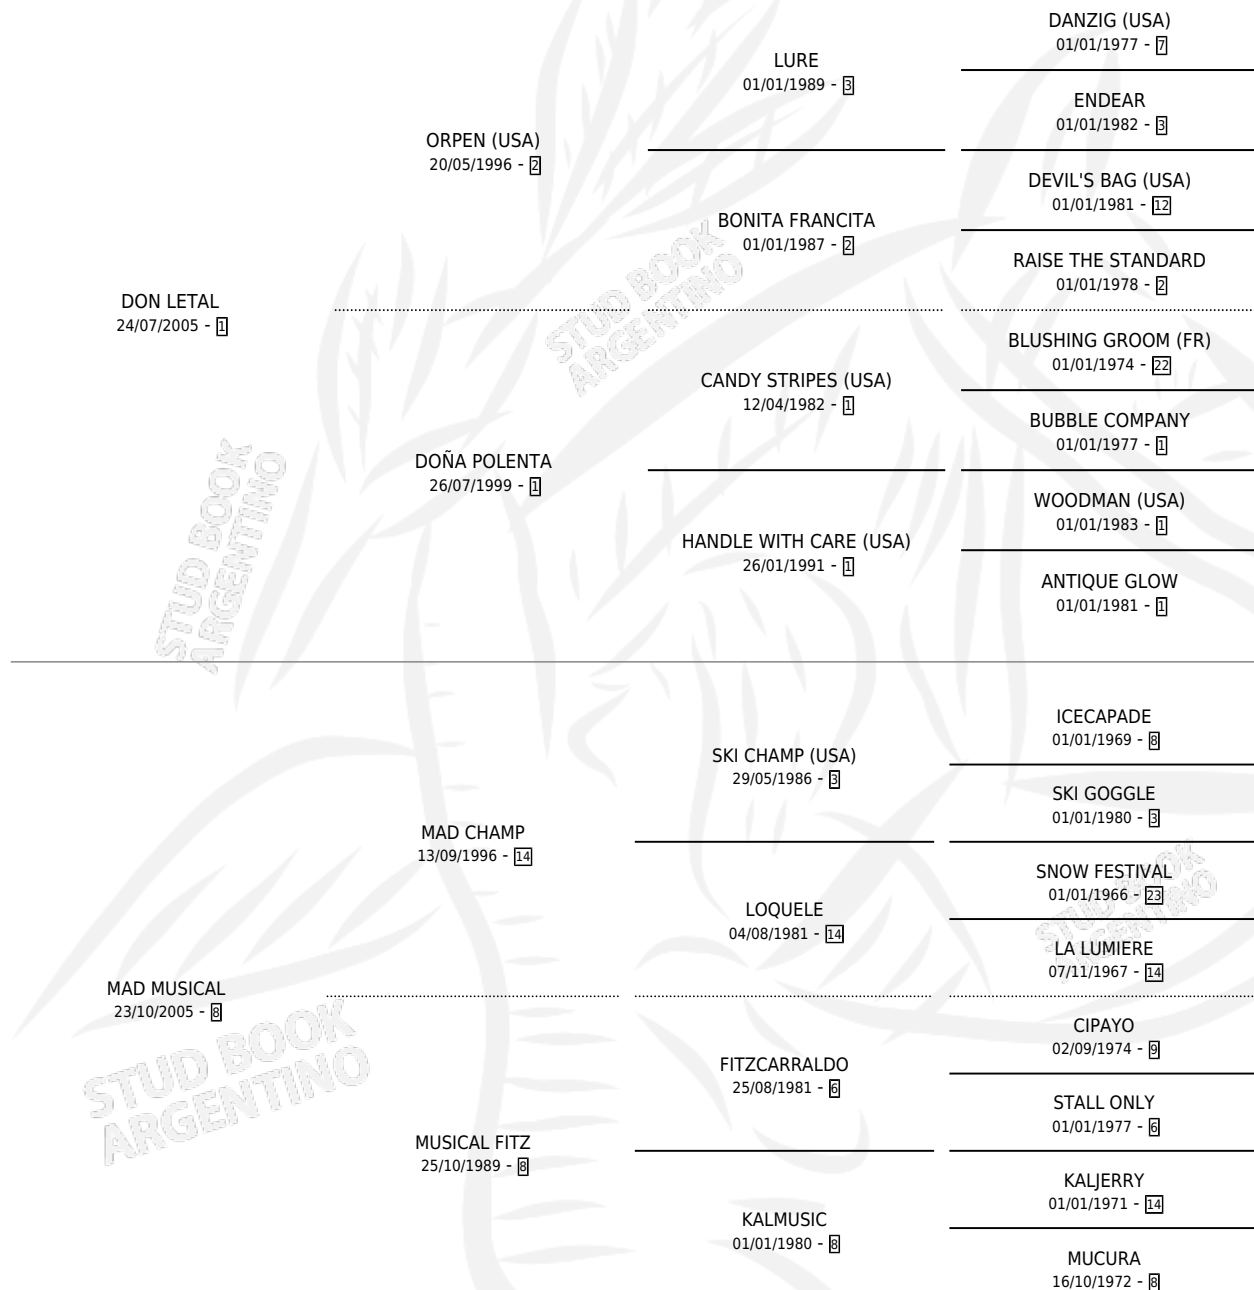

MUSICA LETAL

por DON LETAL y MAD MUSICAL por MAD CHAMP

Argentina · Hembra · Zaino Colorado · SP · 17/08/2018
Familia 8-f · Volumen 43

ESTADO

TIPIFICACIÓN SANGUÍNEA	X
TIPIFICACIÓN POR ADN	✓
PASAPORTE	✓
IDENTIFICACIÓN POR MICROCHIP	✓
REPRODUCTOR	✓

Lugar de nacimiento: Los Bayitos

Criador: Prestifilippo Enrique Miguel

PEDIGREE

CAMPAÑA

Solo carreras oficiales de Argentina

POR EDAD

EDAD	CC	1°	2°	3°	4°	5°	NP	CLC	CLG	CLCG1	CLGG1	IMPORTE	GANANCIA / CC
4 AÑOS	4	1	0	2	1	0	0	0	0	0	0	\$1,225,000	\$306,250
5 AÑOS	11	1	1	4	1	2	2	0	0	0	0	\$3,085,900	\$280,536
6 AÑOS	3	1	0	0	0	1	1	0	0	0	0	\$1,263,000	\$421,000
TOTALES	18	3	1	6	2	3	3	0	0	0	0	\$5,573,900	\$309,661
%		16.7%	5.6%	33.3%	11.1%	16.7%	16.7%	0.0%	0.0%	0.0%	0.0%		

Ganadora de 3 carreras en Palermo y La Plata - \$5,573,900, a los 4,5 y 6 años.

POR DISTANCIA

HIPODROMO	CC	1°	2°	3°	4°	5°	NP	CLC	CLG	CLCG1	CLGG1	IMPORTE
LA PLATA	5	2	0	1	0	2	0	0	0	0	0	\$2,471,400
1400 MTS	1	0	0	0	0	1	0	0	0	0	0	\$138,000
1600 MTS	2	2	0	0	0	0	0	0	0	0	0	\$2,175,000
1300 MTS	1	0	0	0	0	1	0	0	0	0	0	\$48,400
1200 MTS	1	0	0	1	0	0	0	0	0	0	0	\$110,000
PALERMO	13	1	1	5	2	1	3	0	0	0	0	\$3,102,500
1600 MTS	4	0	0	1	1	0	2	0	0	0	0	\$800,000
2000 MTS	1	0	0	0	0	0	1	0	0	0	0	\$100,000
1400 MTS	8	1	1	4	1	1	0	0	0	0	0	\$2,202,500