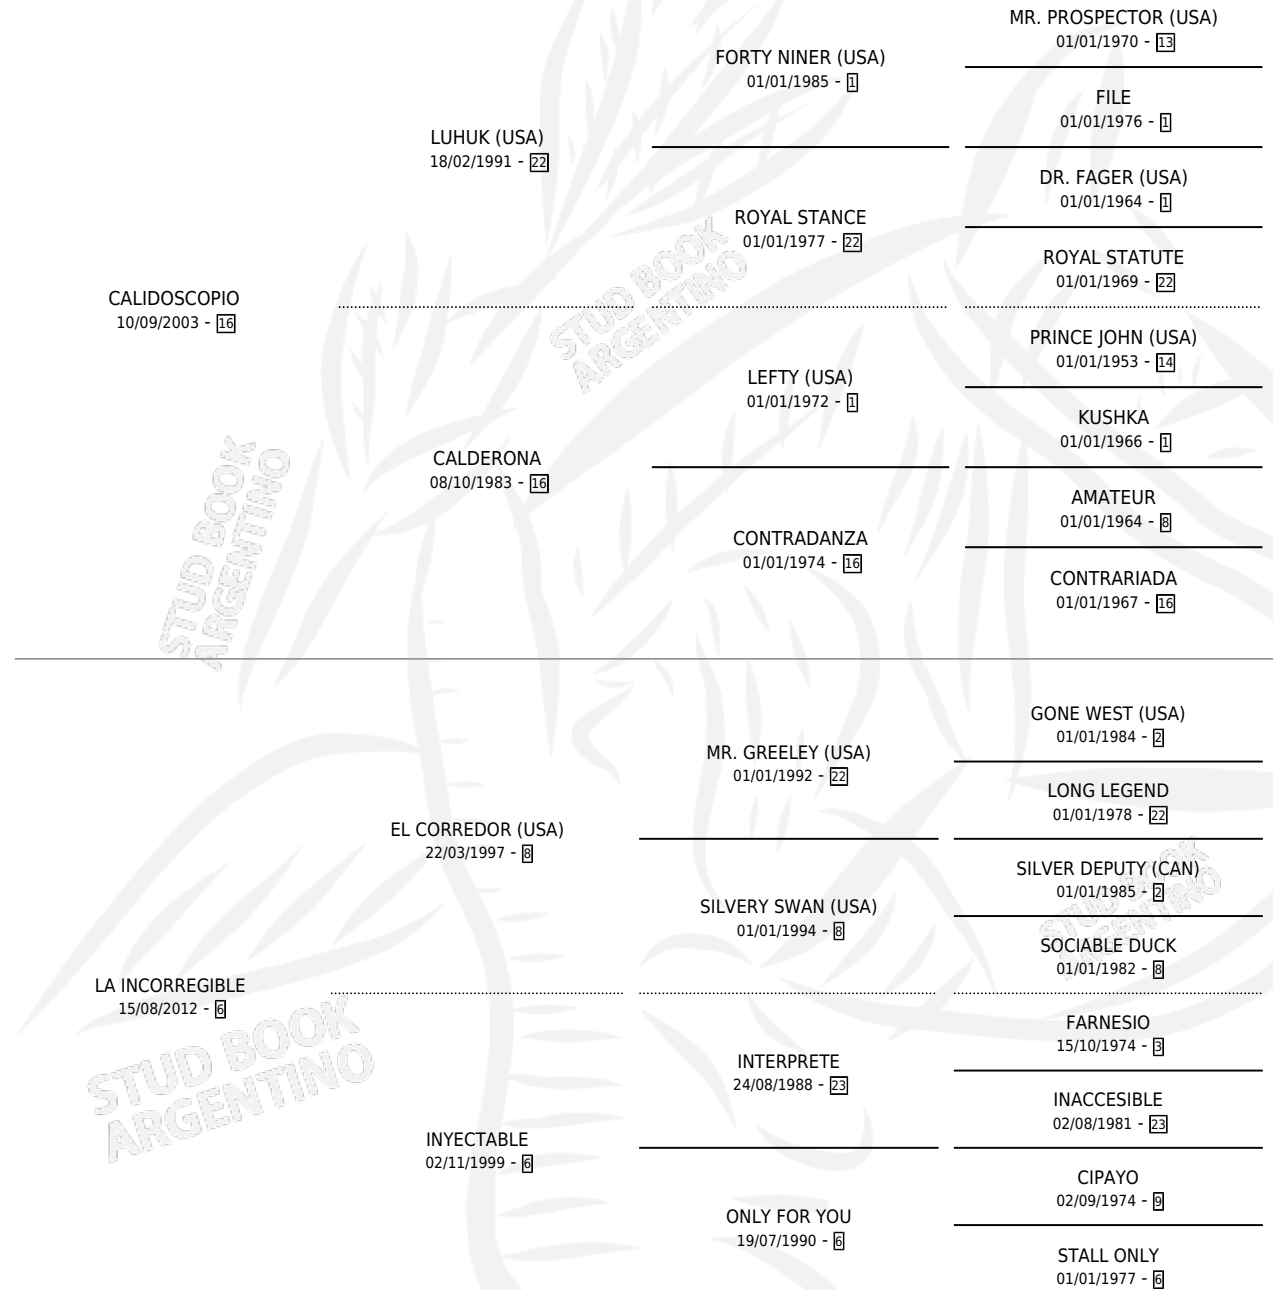

QUEREMOS FLAN

por CALIDOSCOPIO y LA INCORREGIBLE por EL
CORREDOR (USA)

Argentina · Macho · Alazan · SP · 17/09/2018
Familia 6-e · Volumen 43

ESTADO

TIPIFICACIÓN SANGUÍNEA	X
TIPIFICACIÓN POR ADN	✓
PASAPORTE	✓
IDENTIFICACIÓN POR MICROCHIP	✓
REPRODUCTOR	X

Lugar de nacimiento: Doña Pancha
Criador: Doña Pancha

PEDIGREE

CAMPAÑA

Solo carreras oficiales de Argentina

POR EDAD

EDAD	CC	1°	2°	3°	4°	5°	NP	CLC	CLG	CLCG1	CLGG1	IMPORTE	GANANCIA / CC
4 AÑOS	2	0	0	0	0	0	2	0	0	0	0	\$0	\$0
TOTALES	2	0	0	0	0	0	2	0	0	0	0	\$0	\$0
%		0.0%	0.0%	0.0%	0.0%	0.0%	100%	0.0%	0.0%	0.0%	0.0%		