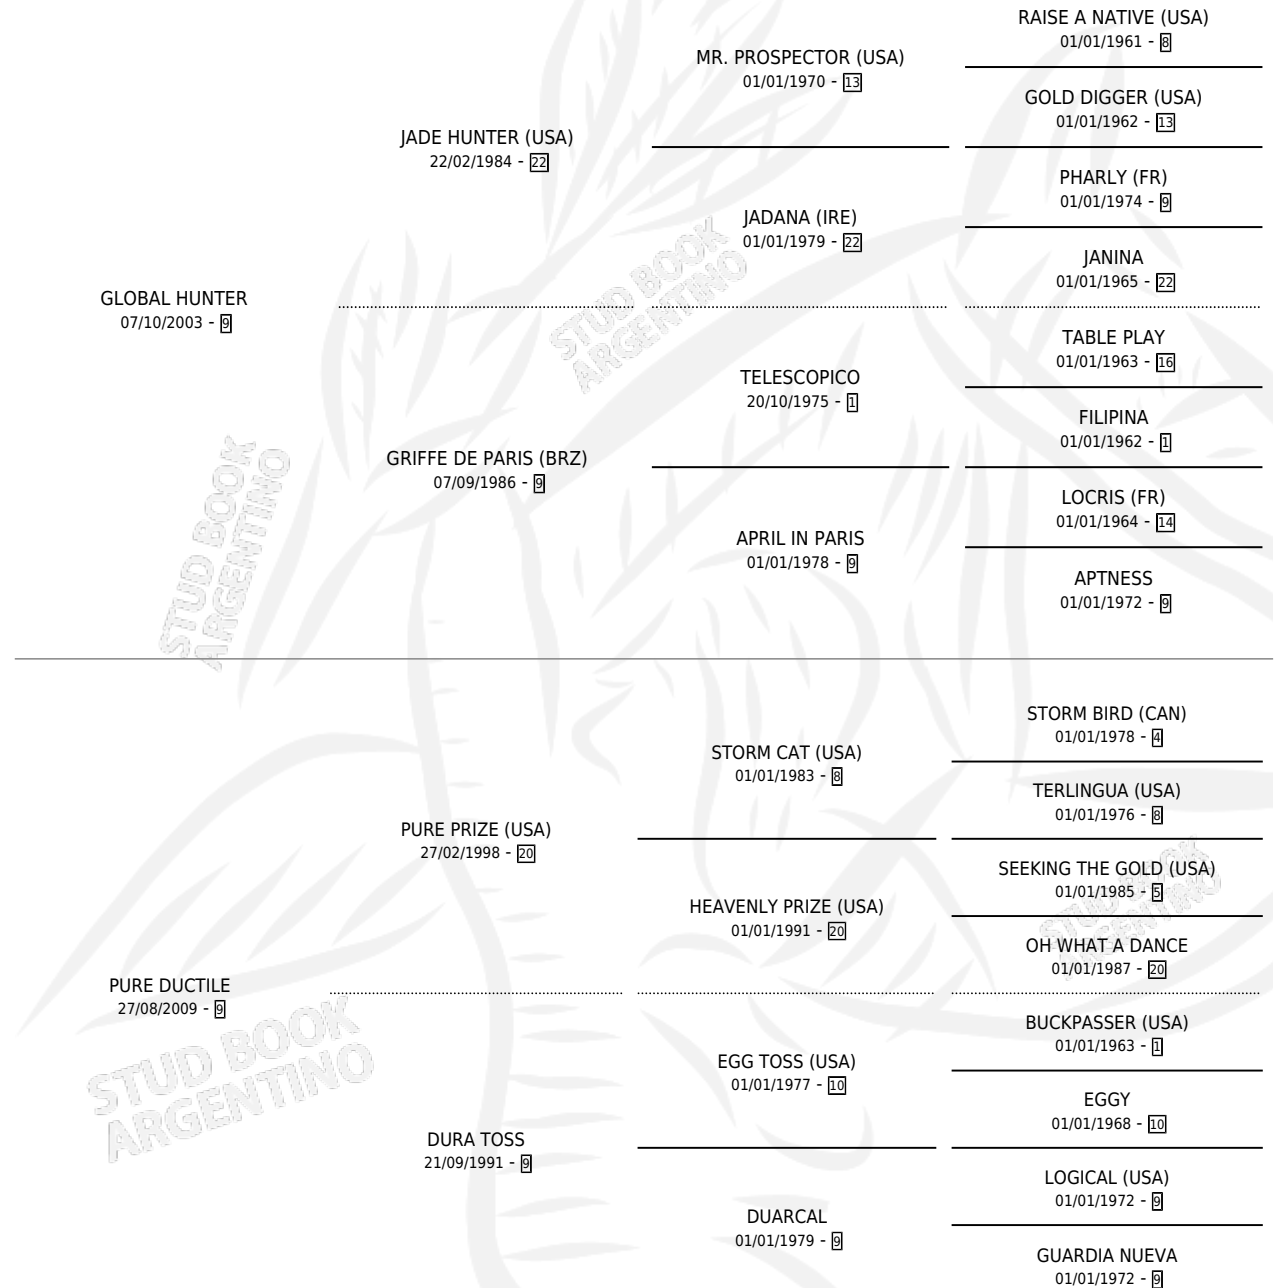

GLOBAL KING

por GLOBAL HUNTER y PURE DUCTILE por PURE PRIZE (USA)

Argentina · Macho · Alazan · SP · 09/09/2018
Familia 9-h · Volumen 43

ESTADO

TIPIFICACIÓN SANGUÍNEA	X
TIPIFICACIÓN POR ADN	✓
PASAPORTE	✓
IDENTIFICACIÓN POR MICROCHIP	✓
REPRODUCTOR	X

Lugar de nacimiento: Chenaut
Criador: Pueblo Viejo

PEDIGREE

CAMPAÑA

Solo carreras oficiales de Argentina

POR EDAD

EDAD	CC	1°	2°	3°	4°	5°	NP	CLC	CLG	CLCG1	CLGG1	IMPORTE	GANANCIA / CC
4 AÑOS	1	0	0	0	0	0	1	0	0	0	0	\$0	\$0
5 AÑOS	1	0	0	0	0	1	0	0	0	0	0	\$53,000	\$53,000
6 AÑOS	5	1	0	1	1	0	2	0	0	0	0	\$2,160,000	\$432,000
TOTALES	7	1	0	1	1	1	3	0	0	0	0	\$2,213,000	\$316,143
%		14.3%	0.0%	14.3%	14.3%	14.3%	42.9%	0.0%	0.0%	0.0%	0.0%		