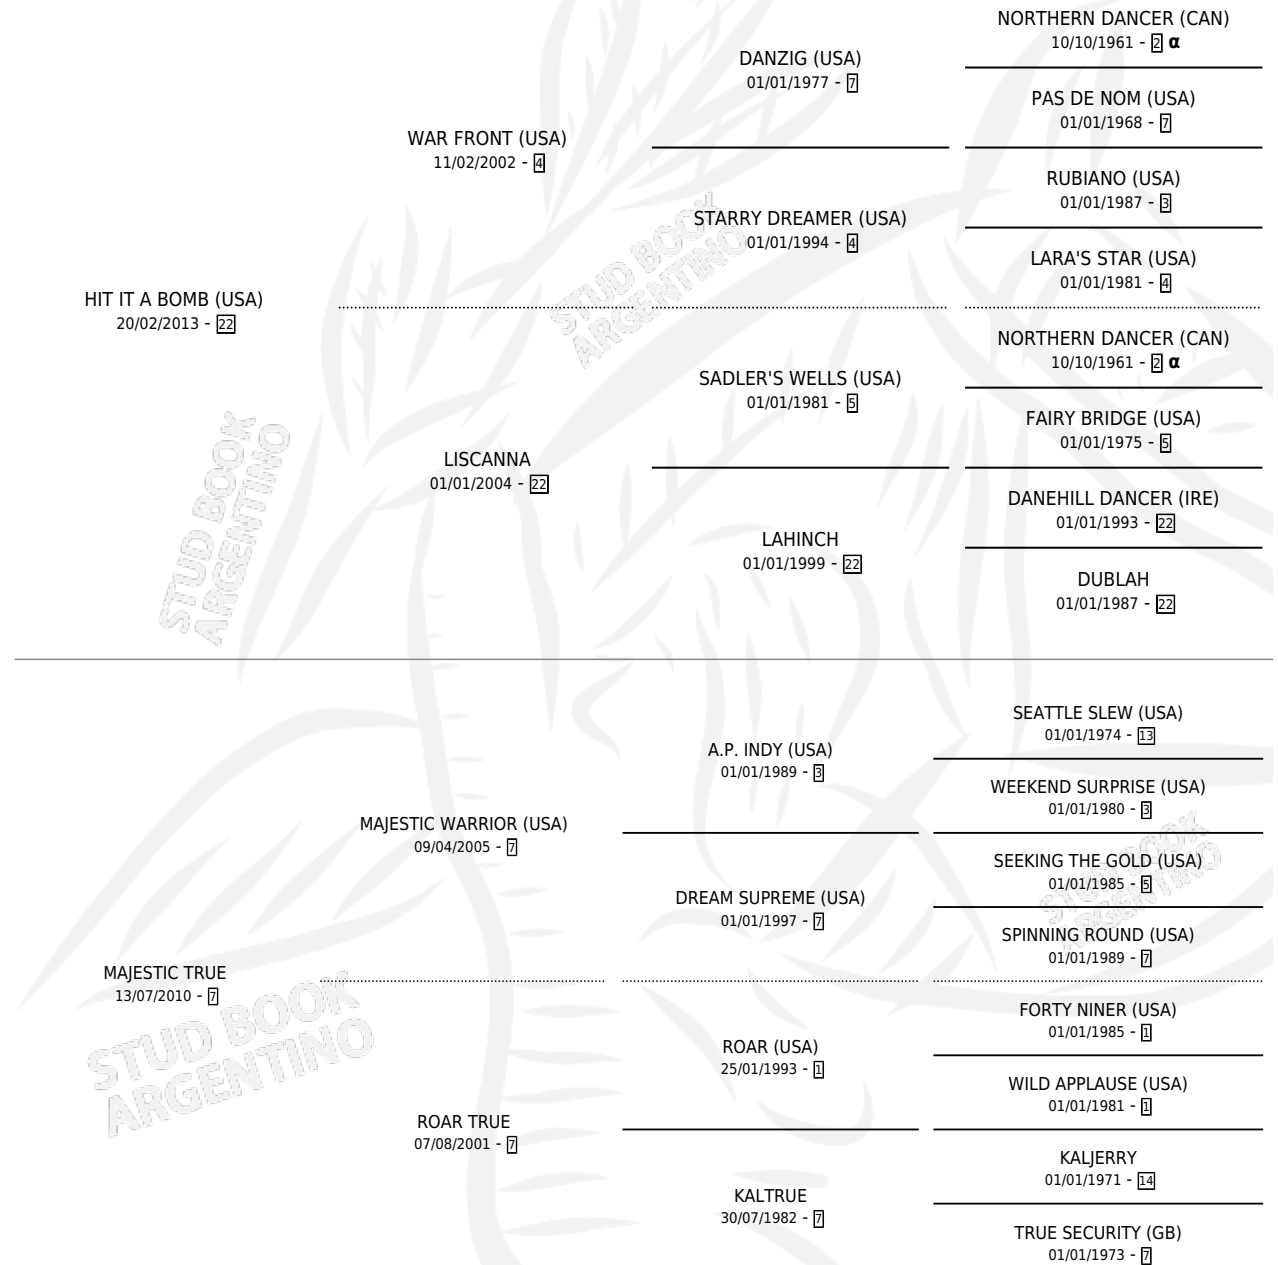

BOMB TRUE

por **HIT IT A BOMB (USA)** y **MAJESTIC TRUE** por **MAJESTIC WARRIOR (USA)**

Argentina · Hembra · Zaino · SP · 08/09/2018
Familia 7 · Volumen 43

ESTADO

TIPIFICACIÓN SANGUÍNEA	X
TIPIFICACIÓN POR ADN	✓
PASAPORTE	✓
IDENTIFICACIÓN POR MICROCHIP	✓
REPRODUCTOR	X

Lugar de nacimiento: Firmamento
Criador: Valle Cesar Demetrio

PEDIGREE

INBREEDING : α

CAMPAÑA

Solo carreras oficiales de Argentina

POR EDAD

EDAD	CC	1°	2°	3°	4°	5°	NP	CLC	CLG	CLCG1	CLGG1	IMPORTE	GANANCIA / CC
3 AÑOS	3	0	0	0	0	1	2	0	0	0	0	\$38,500	\$12,833
4 AÑOS	7	1	0	2	1	2	1	0	0	0	0	\$899,907	\$128,558
TOTALES	10	1	0	2	1	3	3	0	0	0	0	\$938,407	\$93,841
%		10.0%	0.0%	20.0%	10.0%	30.0%	30.0%	0.0%	0.0%	0.0%	0.0%		

Ganadora en La Plata - \$938,407, a los 4 años.

POR DISTANCIA

HIPODROMO	CC	1°	2°	3°	4°	5°	NP	CLC	CLG	CLCG1	CLGG1	IMPORTE
LA PLATA	9	1	0	2	1	3	2	0	0	0	0	\$938,407
1100 MTS	2	0	0	0	1	1	0	0	0	0	0	\$127,981
1200 MTS	5	1	0	2	0	1	1	0	0	0	0	\$742,791
1000 MTS	2	0	0	0	0	1	1	0	0	0	0	\$67,635
PALERMO	1	0	0	0	0	0	1	0	0	0	0	\$0
1400 MTS	1	0	0	0	0	0	1	0	0	0	0	\$0