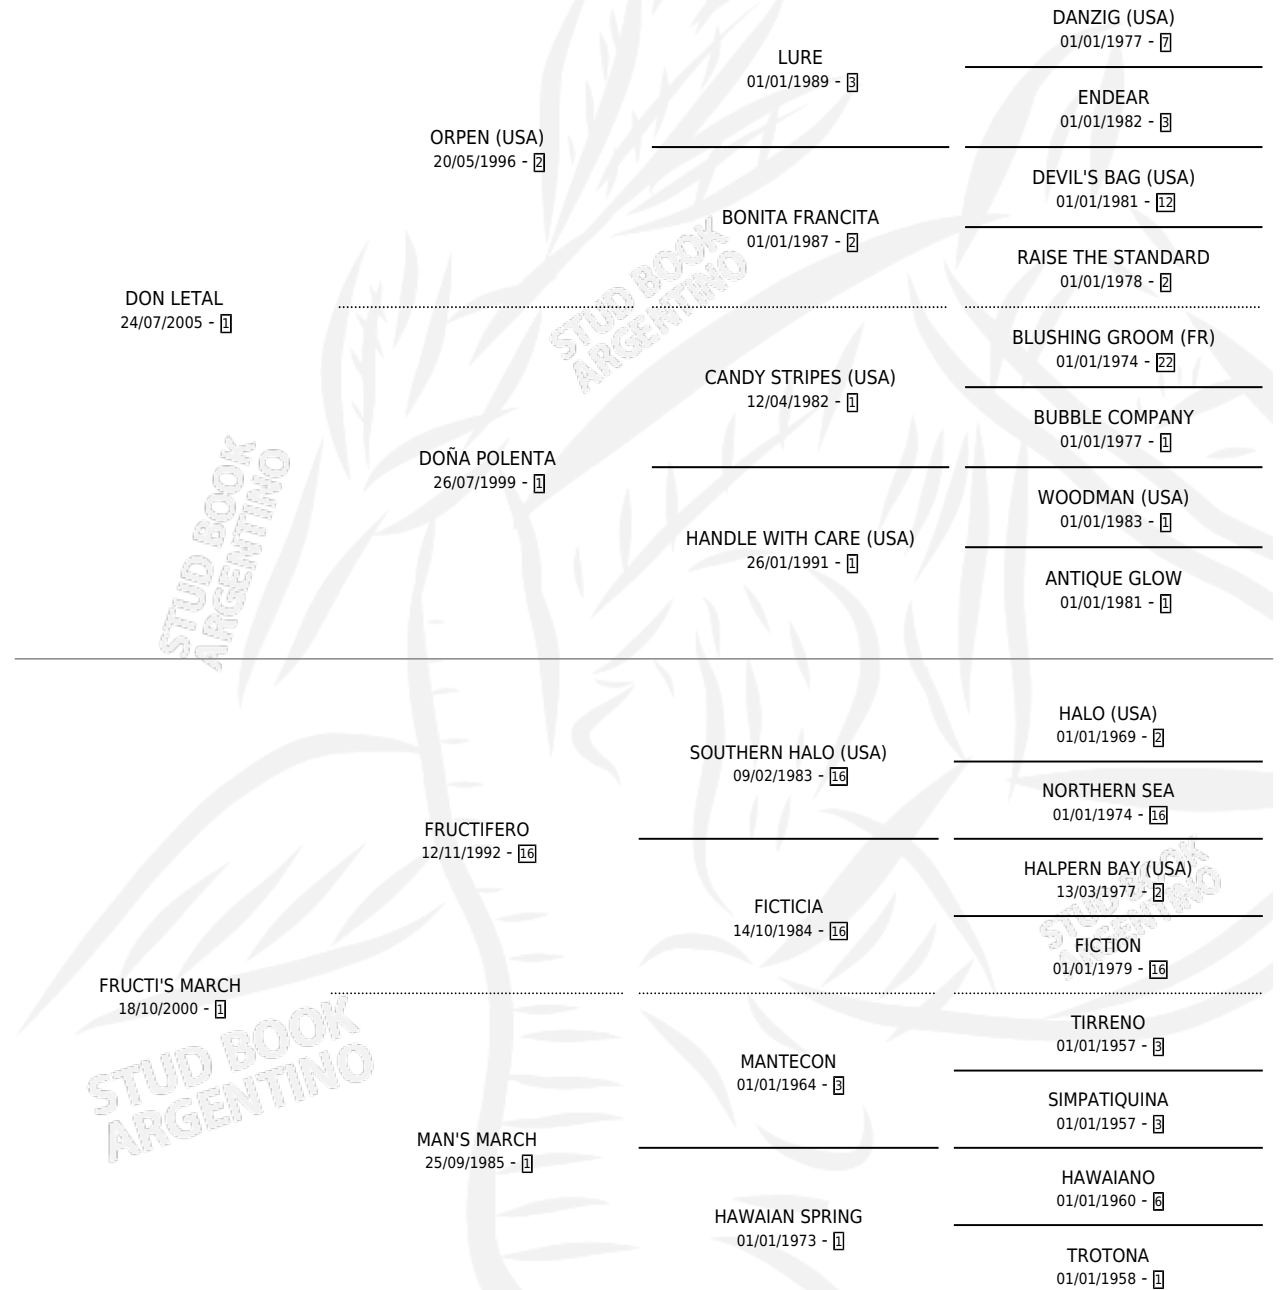

LA CHOPER

por DON LETAL y FRUCTI'S MARCH por FRUCTIFERO

Argentina · Hembra · Alazan · SP · 08/09/2018
Familia 1-o · Volumen 43

ESTADO

TIPIFICACIÓN SANGUÍNEA	X
TIPIFICACIÓN POR ADN	✓
PASAPORTE	✓
IDENTIFICACIÓN POR MICROCHIP	✓
REPRODUCTOR	X

Lugar de nacimiento: Campo particular

Criador: Gabiola Juan Antonio

PEDIGREE

CAMPAÑA

Solo carreras oficiales de Argentina

POR EDAD

EDAD	CC	1°	2°	3°	4°	5°	NP	CLC	CLG	CLCG1	CLGG1	IMPORTE	GANANCIA / CC
4 AÑOS	6	0	0	0	1	1	4	0	0	0	0	\$213,135	\$35,522
5 AÑOS	7	1	0	0	1	1	4	0	0	0	0	\$841,338	\$120,191
6 AÑOS	7	2	0	2	1	0	2	0	0	0	0	\$3,865,900	\$552,271
TOTALES	20	3	0	2	3	2	10	0	0	0	0	\$4,920,373	\$246,019
%		15.0%	0.0%	10.0%	15.0%	10.0%	50.0%	0.0%	0.0%	0.0%	0.0%		

Ganadora de 3 carreras en La Plata - \$4,920,373, a los 5 y 6 años.

POR DISTANCIA

HIPODROMO	CC	1°	2°	3°	4°	5°	NP	CLC	CLG	CLCG1	CLGG1	IMPORTE
PALERMO	3	0	0	0	0	0	3	0	0	0	0	\$190,000
1000 MTS	2	0	0	0	0	0	2	0	0	0	0	\$150,000
1100 MTS	1	0	0	0	0	0	1	0	0	0	0	\$40,000
LA PLATA	17	3	0	2	3	2	6	0	0	0	0	\$4,730,373
1000 MTS	12	2	0	2	3	1	3	0	0	0	0	\$4,022,123
1100 MTS	5	1	0	0	0	1	3	0	0	0	0	\$708,250