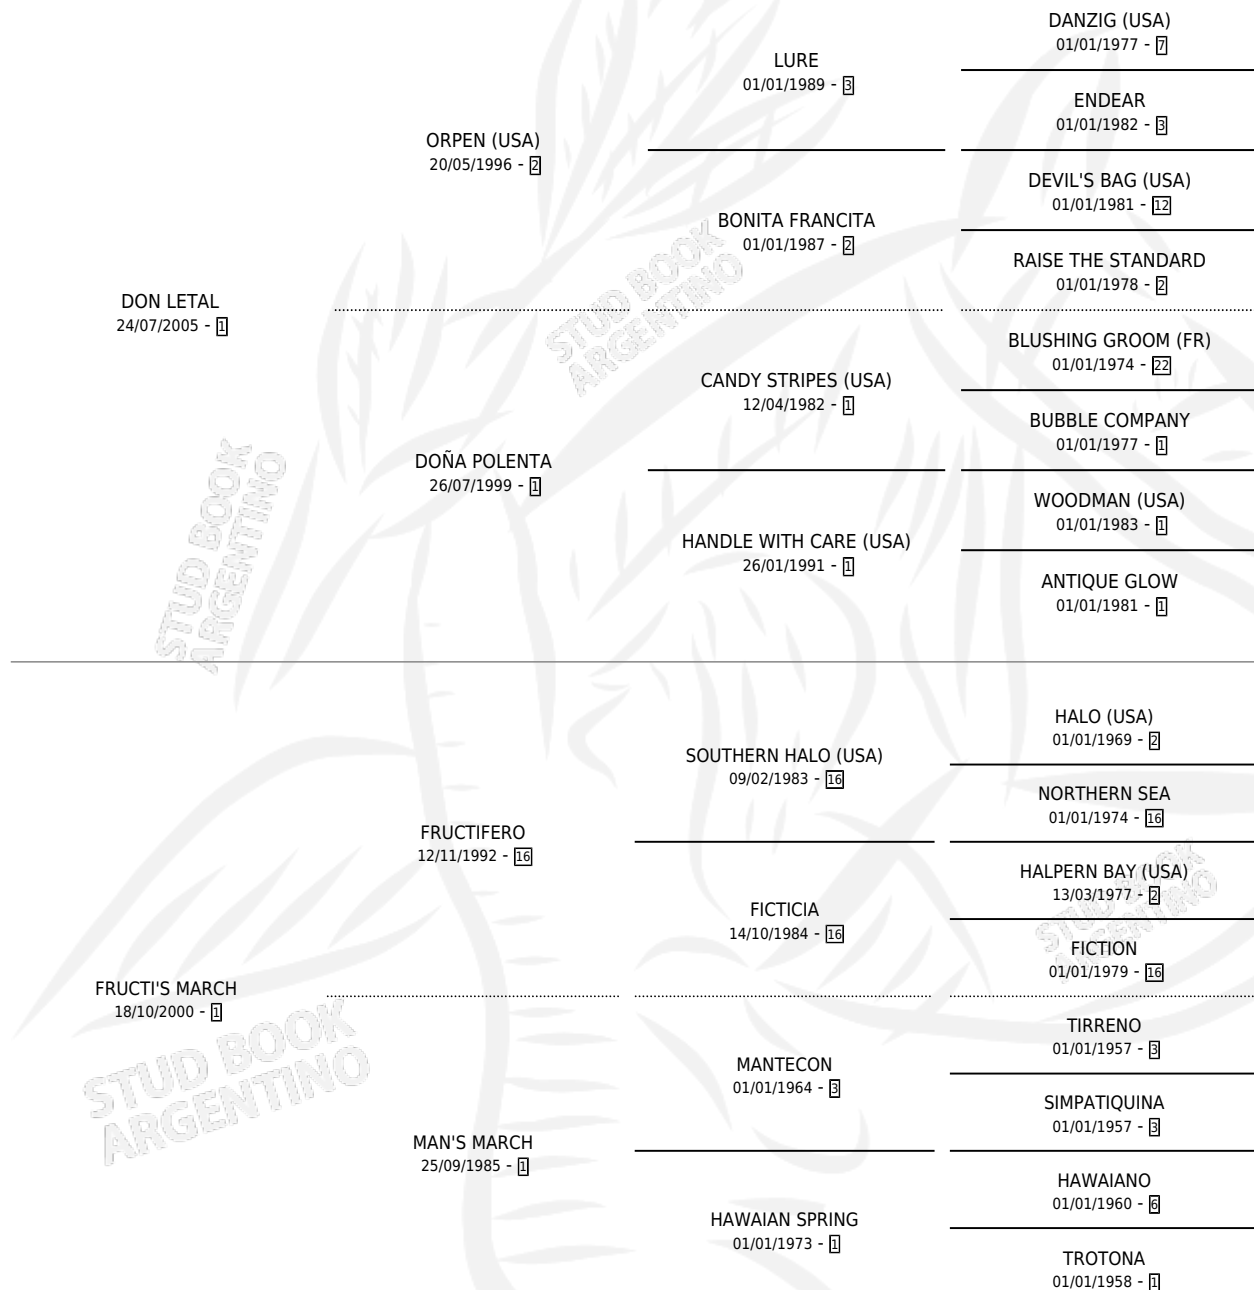

LA CHOPER

por DON LETAL y FRUCTI'S MARCH por FRUCTIFERO

Argentina · Hembra · Alazan · SP · 08/09/2018
Familia 1-o · Volumen 43

ESTADO

TIPIFICACIÓN SANGUÍNEA	X
TIPIFICACIÓN POR ADN	✓
PASAPORTE	✓
IDENTIFICACIÓN POR MICROCHIP	✓
REPRODUCTOR	X

Lugar de nacimiento: Campo particular

Criador: Gabiola Juan Antonio

PEDIGREE

CAMPAÑA

Solo carreras oficiales de Argentina

POR EDAD

EDAD	CC	1°	2°	3°	4°	5°	NP	CLC	CLG	CLCG1	CLGG1	IMPORTE	GANANCIA / CC
4 AÑOS	6	0	0	0	1	1	4	0	0	0	0	\$213,135	\$35,522
5 AÑOS	7	1	0	0	1	1	4	0	0	0	0	\$841,338	\$120,191
6 AÑOS	7	2	0	2	1	0	2	0	0	0	0	\$3,865,900	\$552,271
TOTALES	20	3	0	2	3	2	10	0	0	0	0	\$4,920,373	\$246,019
%		15.0%	0.0%	10.0%	15.0%	10.0%	50.0%	0.0%	0.0%	0.0%	0.0%		

Ganadora de 3 carreras en La Plata - \$4,920,373, a los 5 y 6 años.

POR DISTANCIA

HIPODROMO	CC	1°	2°	3°	4°	5°	NP	CLC	CLG	CLCG1	CLGG1	IMPORTE
PALERMO	3	0	0	0	0	0	3	0	0	0	0	\$190,000
1000 MTS	2	0	0	0	0	0	2	0	0	0	0	\$150,000
1100 MTS	1	0	0	0	0	0	1	0	0	0	0	\$40,000
LA PLATA	17	3	0	2	3	2	6	0	0	0	0	\$4,730,373
1000 MTS	12	2	0	2	3	1	3	0	0	0	0	\$4,022,123
1100 MTS	5	1	0	0	0	1	3	0	0	0	0	\$708,250