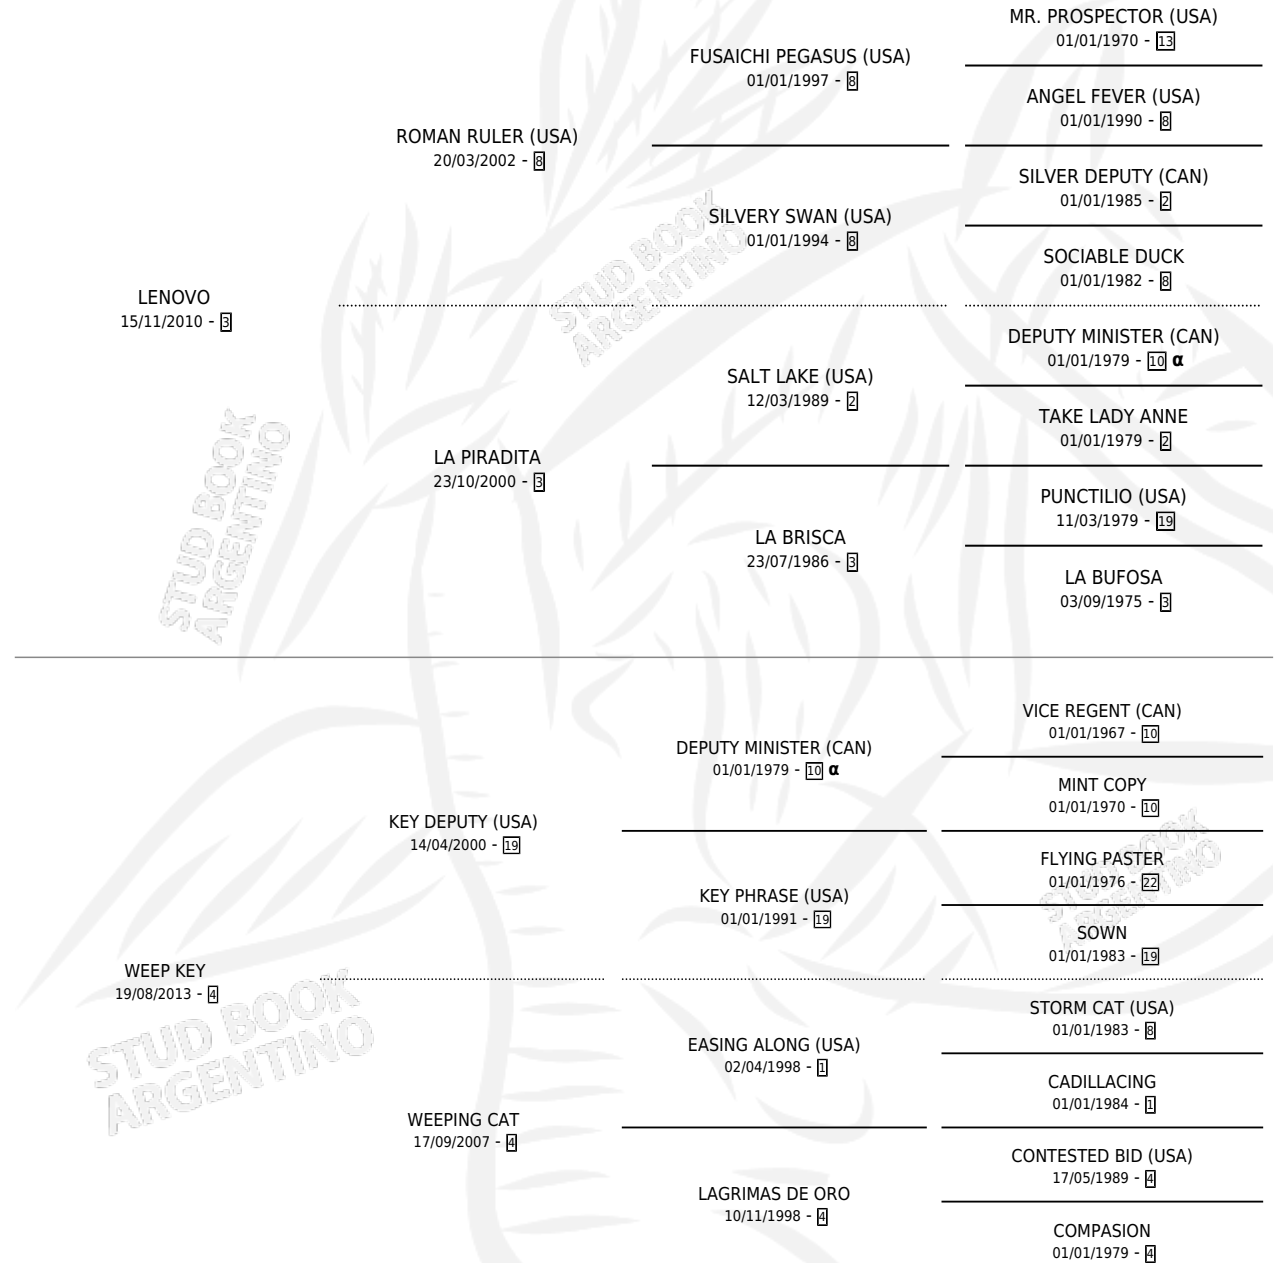

NO DOY TREGUA

por **LENOVO** y **WEEP KEY** por **KEY DEPUTY (USA)**

Argentina · Hembra · Alazan · SP · 01/08/2018
Familia 4-p · Volumen 43

ESTADO

TIPIFICACIÓN SANGUÍNEA	X
TIPIFICACIÓN POR ADN	✓
PASAPORTE	✓
IDENTIFICACIÓN POR MICROCHIP	✓
REPRODUCTOR	✓

Lugar de nacimiento: Los Irlandeses
Criador: Stud Haras Gran Muñeca S.A.

PEDIGREE

INBREEDING : α

CAMPAÑA

Solo carreras oficiales de Argentina

POR EDAD

EDAD	CC	1°	2°	3°	4°	5°	NP	CLC	CLG	CLCG1	CLGG1	IMPORTE	GANANCIA / CC
2 AÑOS	1	0	0	0	0	0	1	0	0	0	0	\$0	\$0
3 AÑOS	2	0	0	0	0	0	2	0	0	0	0	\$0	\$0
TOTALES	3	0	0	0	0	0	3	0	0	0	0	\$0	\$0
%		0.0%	0.0%	0.0%	0.0%	0.0%	100%	0.0%	0.0%	0.0%	0.0%		