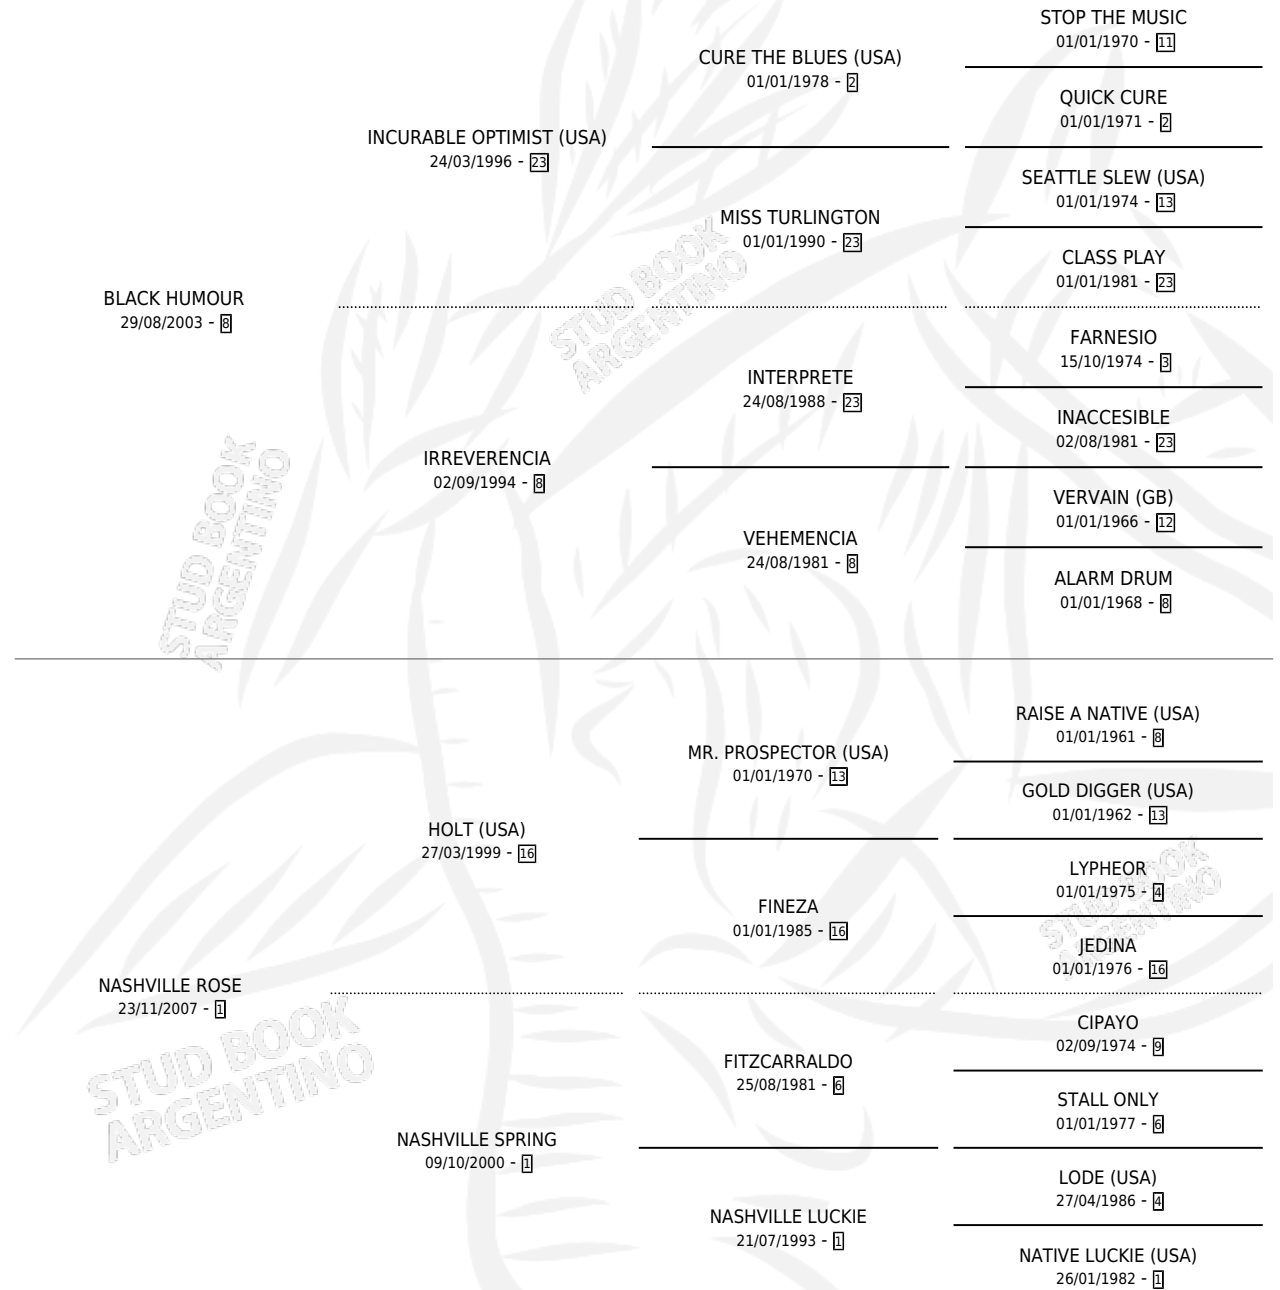

BLACK VILLE

por **BLACK HUMOUR** y **NASHVILLE ROSE** por **HOLT (USA)**

Argentina · Macho · Zaino · SP · 16/08/2018
Familia 1-p · Volumen 43

ESTADO

TIPIFICACIÓN SANGUÍNEA	X
TIPIFICACIÓN POR ADN	✓
PASAPORTE	✓
IDENTIFICACIÓN POR MICROCHIP	✓
REPRODUCTOR	X

Lugar de nacimiento: Don Quito

Criador: Don Quito

PEDIGREE

CAMPAÑA

Solo carreras oficiales de Argentina

POR EDAD

EDAD	CC	1°	2°	3°	4°	5°	NP	CLC	CLG	CLCG1	CLGG1	IMPORTE	GANANCIA / CC
3 AÑOS	4	0	0	0	1	2	1	0	0	0	0	\$155,775	\$38,944
TOTALES	4	0	0	0	1	2	1	0	0	0	0	\$155,775	\$38,944
%		0.0%	0.0%	0.0%	25.0%	50.0%	25.0%	0.0%	0.0%	0.0%	0.0%		