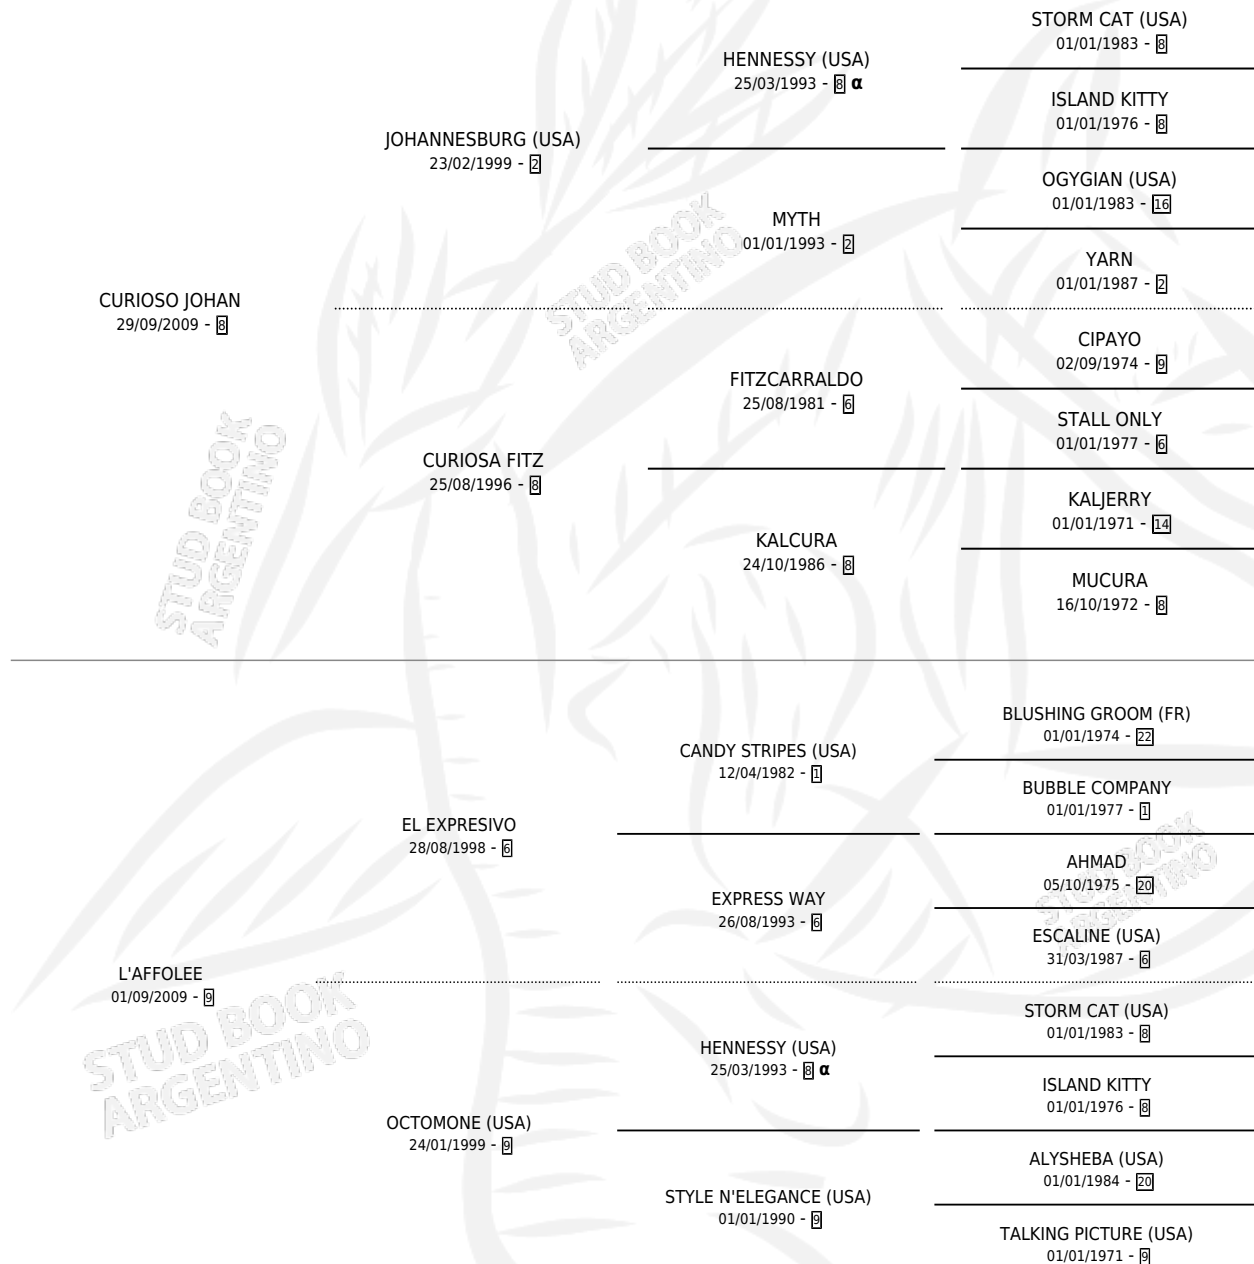

MARIANITO JOHAN

por CURIOSO JOHAN y L'AFFOLEE por EL EXPRESIVO

Argentina · Macho · Zaino · SP · 12/09/2018
Familia 9-f · Volumen 43

ESTADO

TIPIFICACIÓN SANGUÍNEA	X
TIPIFICACIÓN POR ADN	✓
PASAPORTE	✓
IDENTIFICACIÓN POR MICROCHIP	✓
REPRODUCTOR	X

Lugar de nacimiento: La Catedral De Palermo

Criador: La Catedral De Palermo

PEDIGREE

INBREEDING : α

CAMPAÑA

Solo carreras oficiales de Argentina

POR EDAD

EDAD	CC	1°	2°	3°	4°	5°	NP	CLC	CLG	CLCG1	CLGG1	IMPORTE	GANANCIA / CC
3 AÑOS	6	2	0	1	1	1	1	0	0	0	0	\$865,700	\$144,283
4 AÑOS	10	1	1	1	3	0	4	0	0	0	0	\$1,182,950	\$118,295
5 AÑOS	1	0	1	0	0	0	0	0	0	0	0	\$294,000	\$294,000
TOTALES	17	3	2	2	4	1	5	0	0	0	0	\$2,342,650	\$137,803
%		17.6%	11.8%	11.8%	23.5%	5.9%	29.4%	0.0%	0.0%	0.0%	0.0%		

Ganador de 3 carreras en San Isidro - \$2,342,650, a los 3 y 4 años.

POR DISTANCIA

HIPODROMO	CC	1°	2°	3°	4°	5°	NP	CLC	CLG	CLG1	CLGG1	IMPORTE
SAN ISIDRO	16	3	2	2	4	1	4	0	0	0	0	\$2,342,650
1600 MTS	4	0	1	0	2	0	1	0	0	0	0	\$452,700
1400 MTS	12	3	1	2	2	1	3	0	0	0	0	\$1,889,950
PALERMO	1	0	0	0	0	0	1	0	0	0	0	\$0
1600 MTS	1	0	0	0	0	0	1	0	0	0	0	\$0