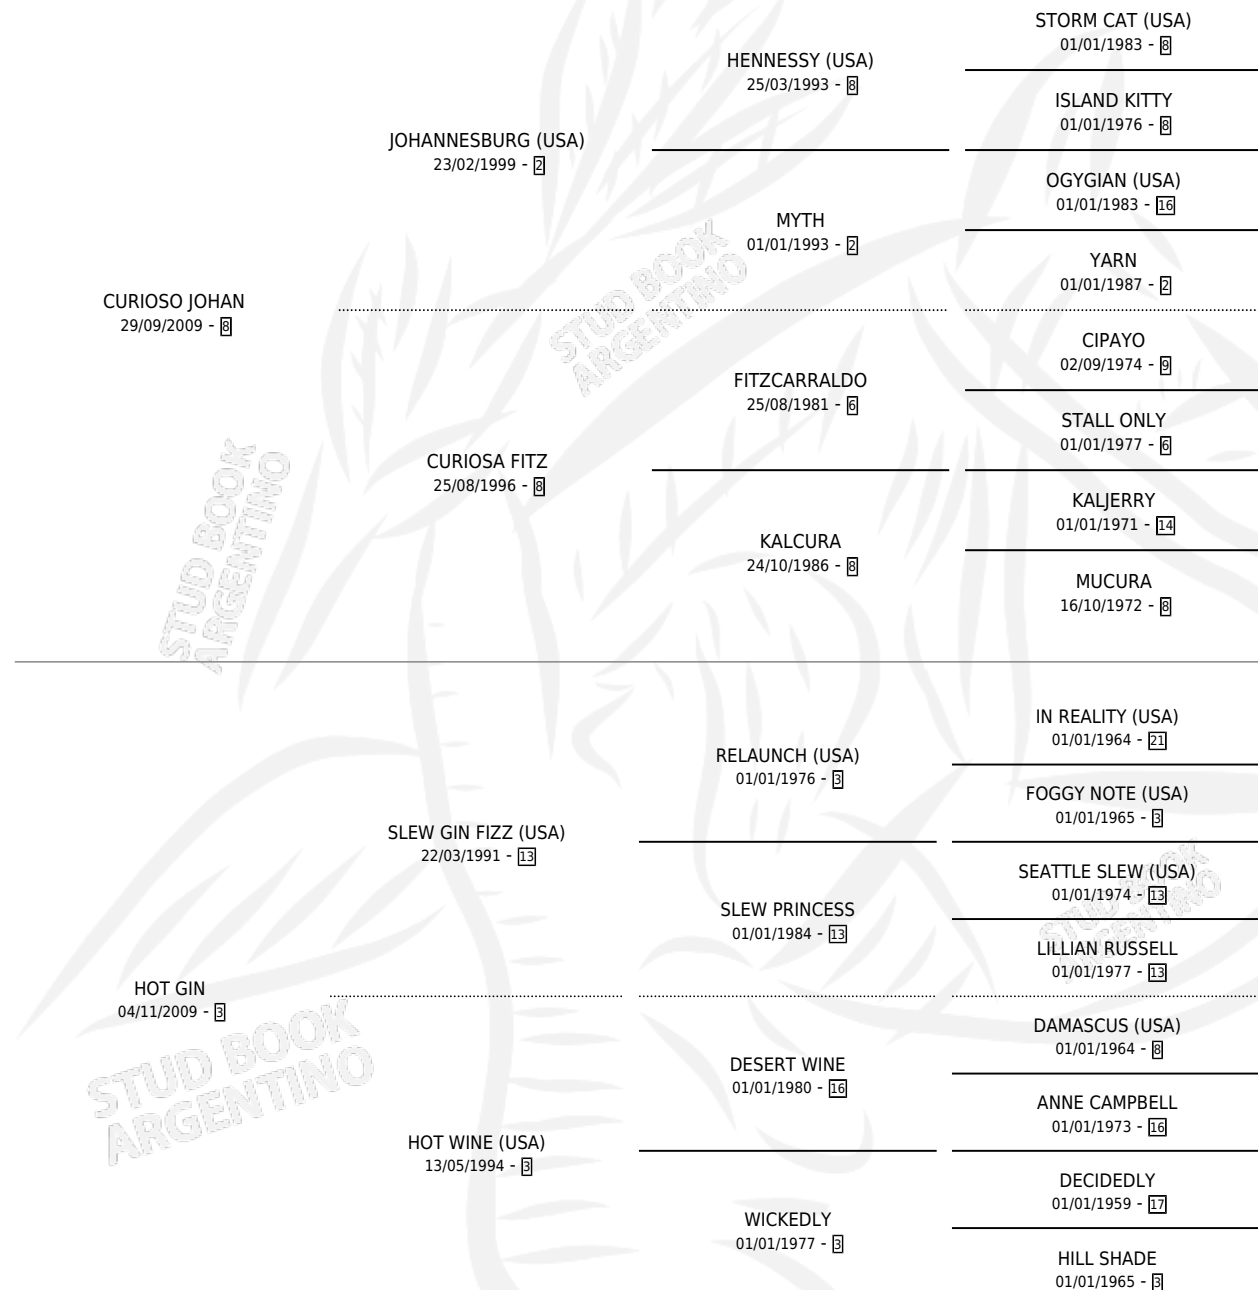

JOHANA FIZZ

por CURIOSO JOHAN y HOT GIN por SLEW GIN FIZZ (USA)

Argentina · Hembra · Tordillo · SP · 14/09/2018
Familia 3-m · Volumen 43

ESTADO

TIPIFICACIÓN SANGUÍNEA	X
TIPIFICACIÓN POR ADN	✓
PASAPORTE	✓
IDENTIFICACIÓN POR MICROCHIP	✓
REPRODUCTOR	X

Lugar de nacimiento: La Catedral De Palermo

Criador: La Catedral De Palermo

PEDIGREE

CAMPAÑA

Solo carreras oficiales de Argentina

POR EDAD

EDAD	CC	1°	2°	3°	4°	5°	NP	CLC	CLG	CLCG1	CLGG1	IMPORTE	GANANCIA / CC
4 AÑOS	2	0	0	0	1	0	1	0	0	0	0	\$110,000	\$55,000
5 AÑOS	3	0	0	0	1	0	2	0	0	0	0	\$61,454	\$20,485
TOTALES	5	0	0	0	2	0	3	0	0	0	0	\$171,454	\$34,291
%		0.0%	0.0%	0.0%	40.0%	0.0%	60.0%	0.0%	0.0%	0.0%	0.0%		