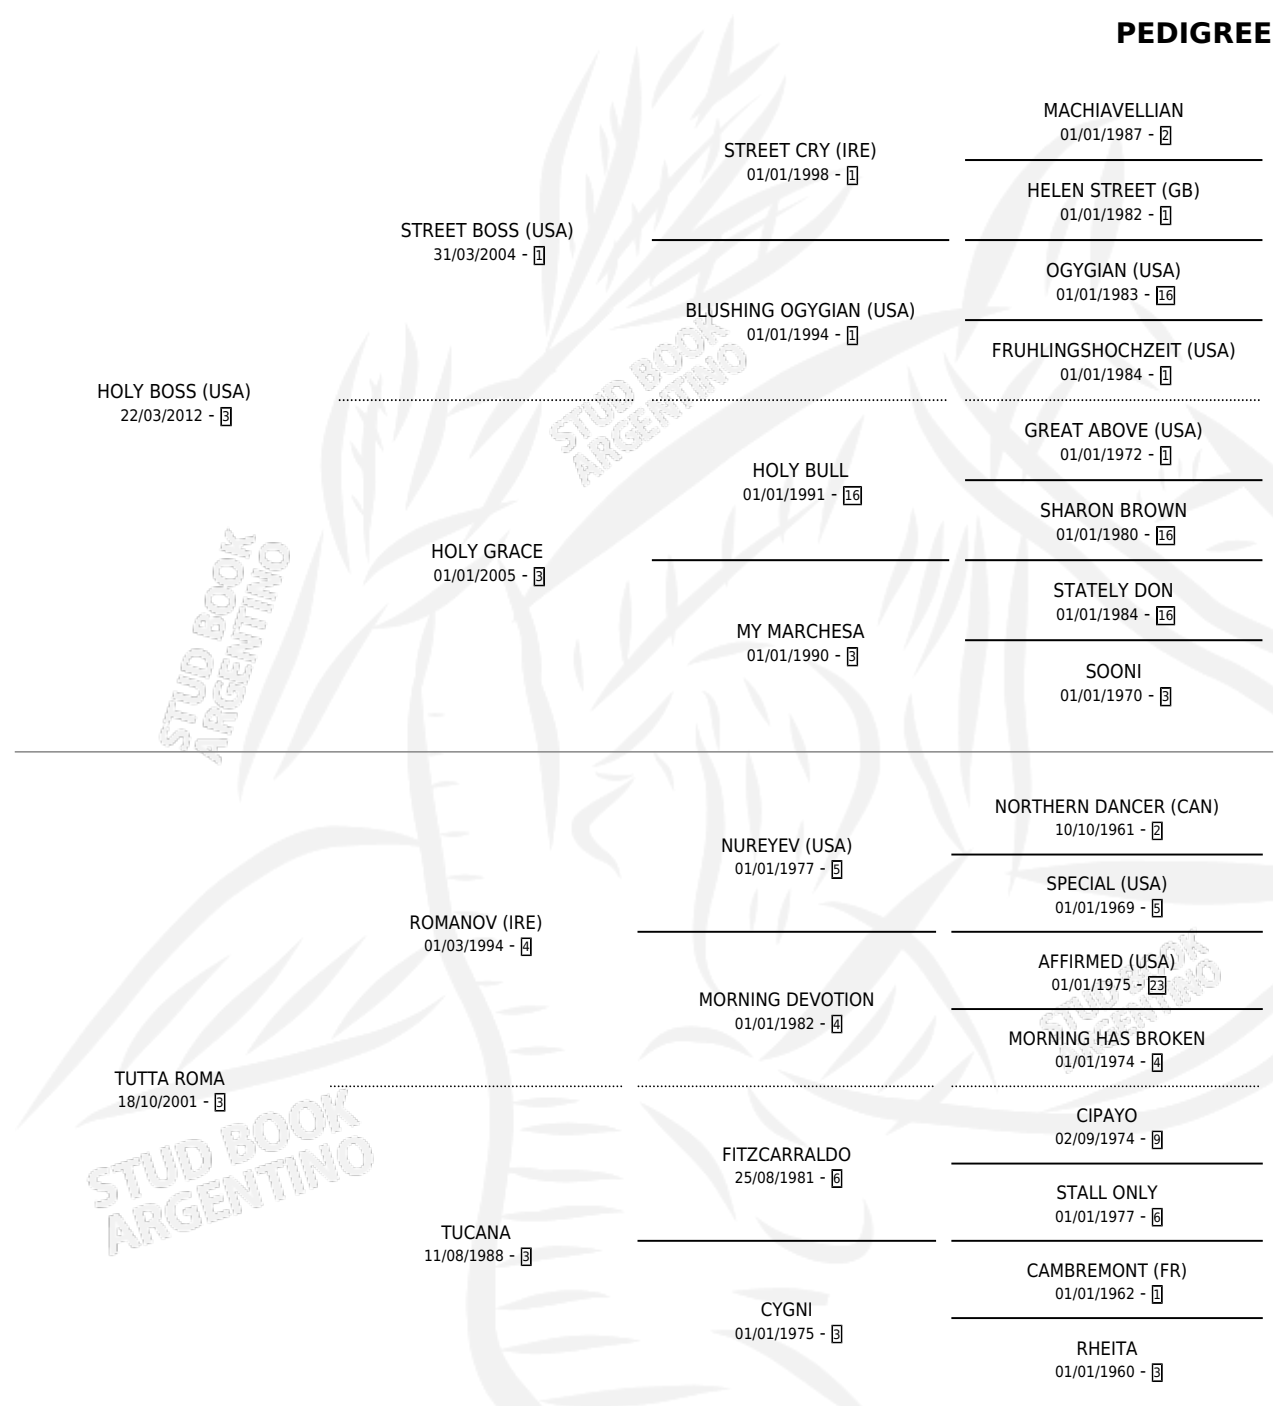

GRAN BOSS

por **HOLY BOSS (USA)** y **TUTTA ROMA** por **ROMANOV (IRE)**

Argentina · Macho · Zaino · SP · 18/08/2018
Familia 3-o · Volumen 43

ESTADO

TIPIFICACIÓN SANGUÍNEA	X
TIPIFICACIÓN POR ADN	✓
PASAPORTE	✓
IDENTIFICACIÓN POR MICROCHIP	✓
REPRODUCTOR	X

Lugar de nacimiento: San Lorenzo De Areco
Criador: San Lorenzo De Areco

PEDIGREE

CAMPAÑA

Solo carreras oficiales de Argentina

POR EDAD

EDAD	CC	1°	2°	3°	4°	5°	NP	CLC	CLG	CLCG1	CLGG1	IMPORTE	GANANCIA / CC
3 AÑOS	8	0	1	0	0	0	7	0	0	0	0	\$111,090	\$13,886
4 AÑOS	2	0	0	0	0	0	2	0	0	0	0	\$0	\$0
TOTALES	10	0	1	0	0	0	9	0	0	0	0	\$111,090	\$11,109
%		0.0%	10.0%	0.0%	0.0%	0.0%	90.0%	0.0%	0.0%	0.0%	0.0%		