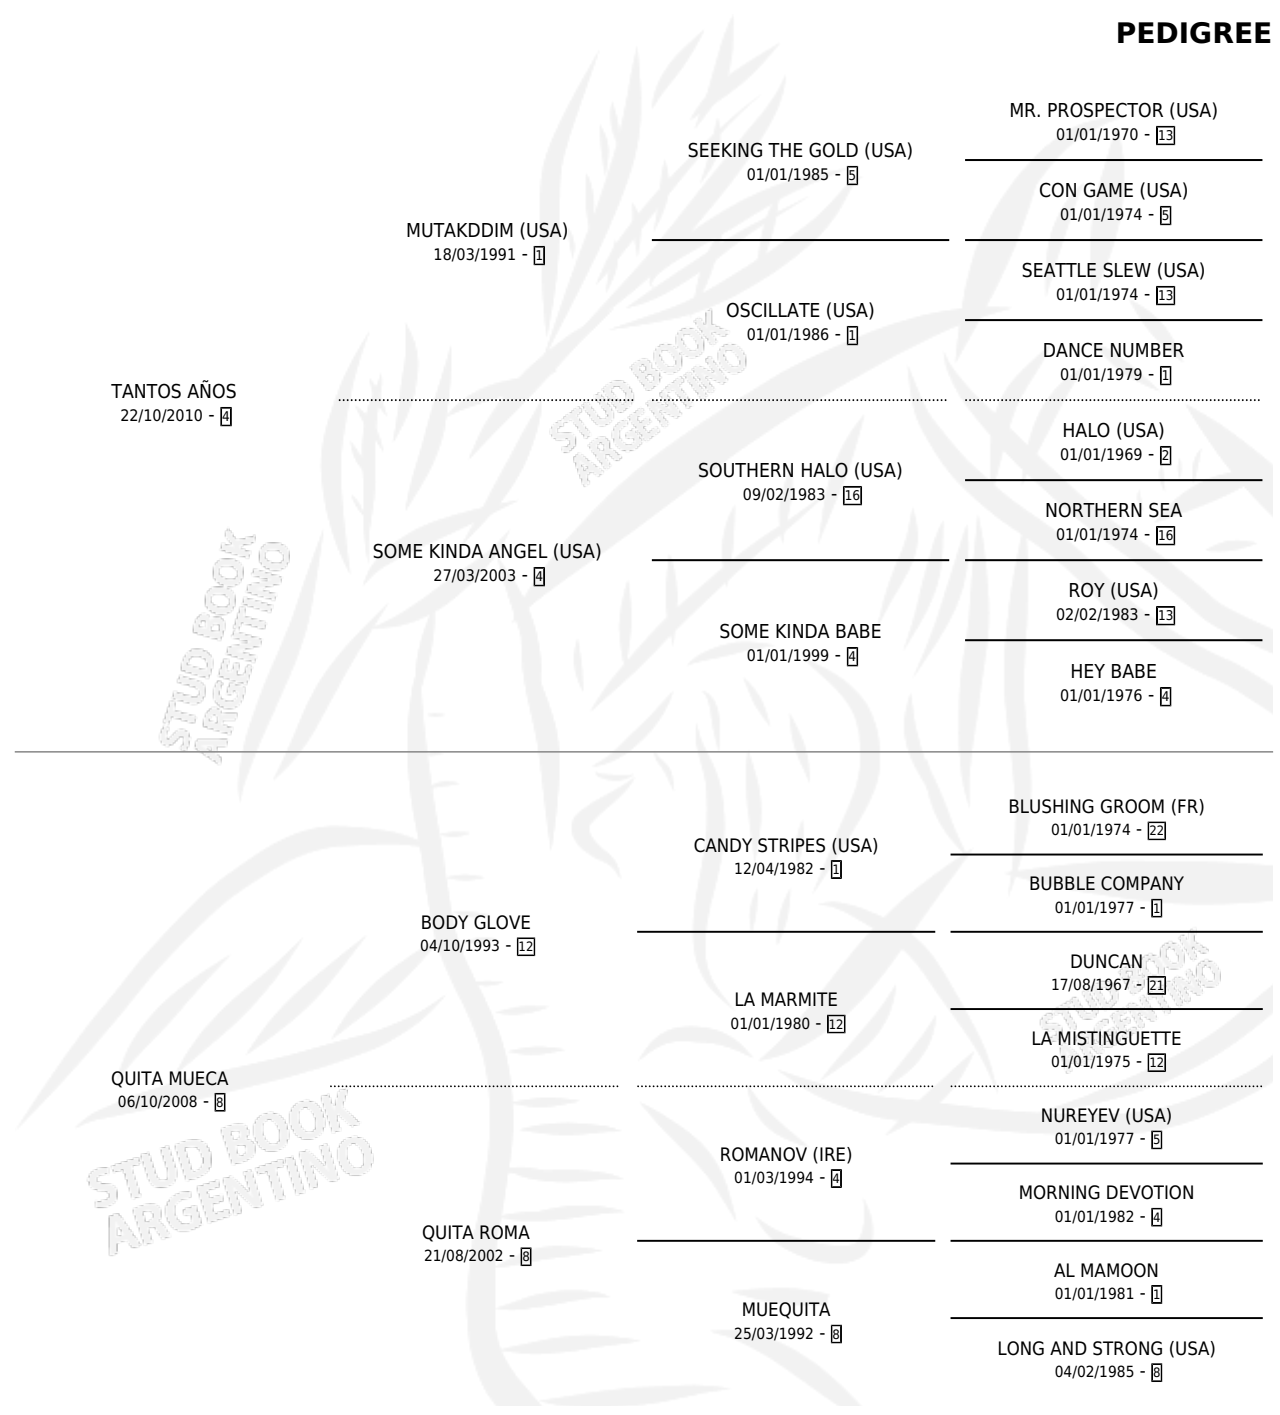

TANTA MUECA

por TANTOS AÑOS y QUITA MUECA por BODY GLOVE

Argentina · Hembra · Alazan · SP · 28/08/2018
Familia 8-f · Volumen 43

ESTADO

TIPIFICACIÓN SANGUÍNEA	X
TIPIFICACIÓN POR ADN	✓
PASAPORTE	✓
IDENTIFICACIÓN POR MICROCHIP	✓
REPRODUCTOR	X

Lugar de nacimiento: Don Yayo
Criador: Solveyra Eduardo Alfredo

PEDIGREE

TANTA MUECA

Datos oficiales del Stud Book Argentino

Documento generado el 12/05/2026

studbook.org.ar