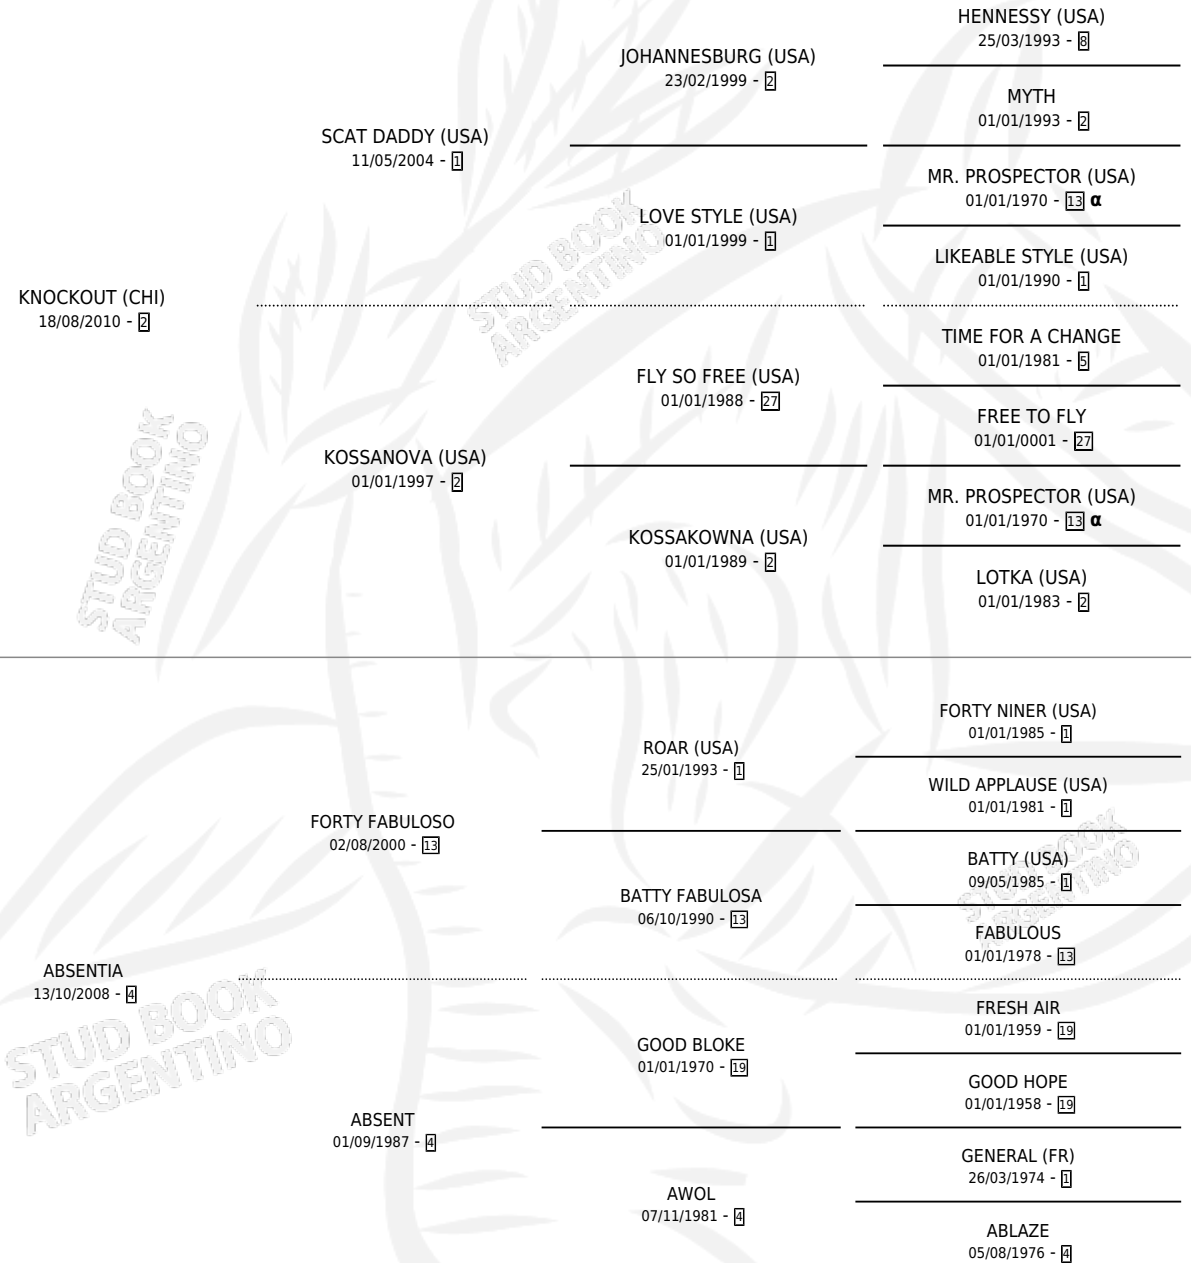

ABISMAL

por **KNOCKOUT (CHI)** y **ABSENTIA** por **FORTY FABULOSO**

Argentina · Hembra · Tordillo · SP · 03/09/2018
Familia 4-c · Volumen 43

ESTADO

TIPIFICACIÓN SANGUÍNEA	X
TIPIFICACIÓN POR ADN	✓
PASAPORTE	✓
IDENTIFICACIÓN POR MICROCHIP	✓
REPRODUCTOR	X

Lugar de nacimiento: Don Yayo
Criador: Solveyra Eduardo Alfredo

PEDIGREE

INBREEDING : α