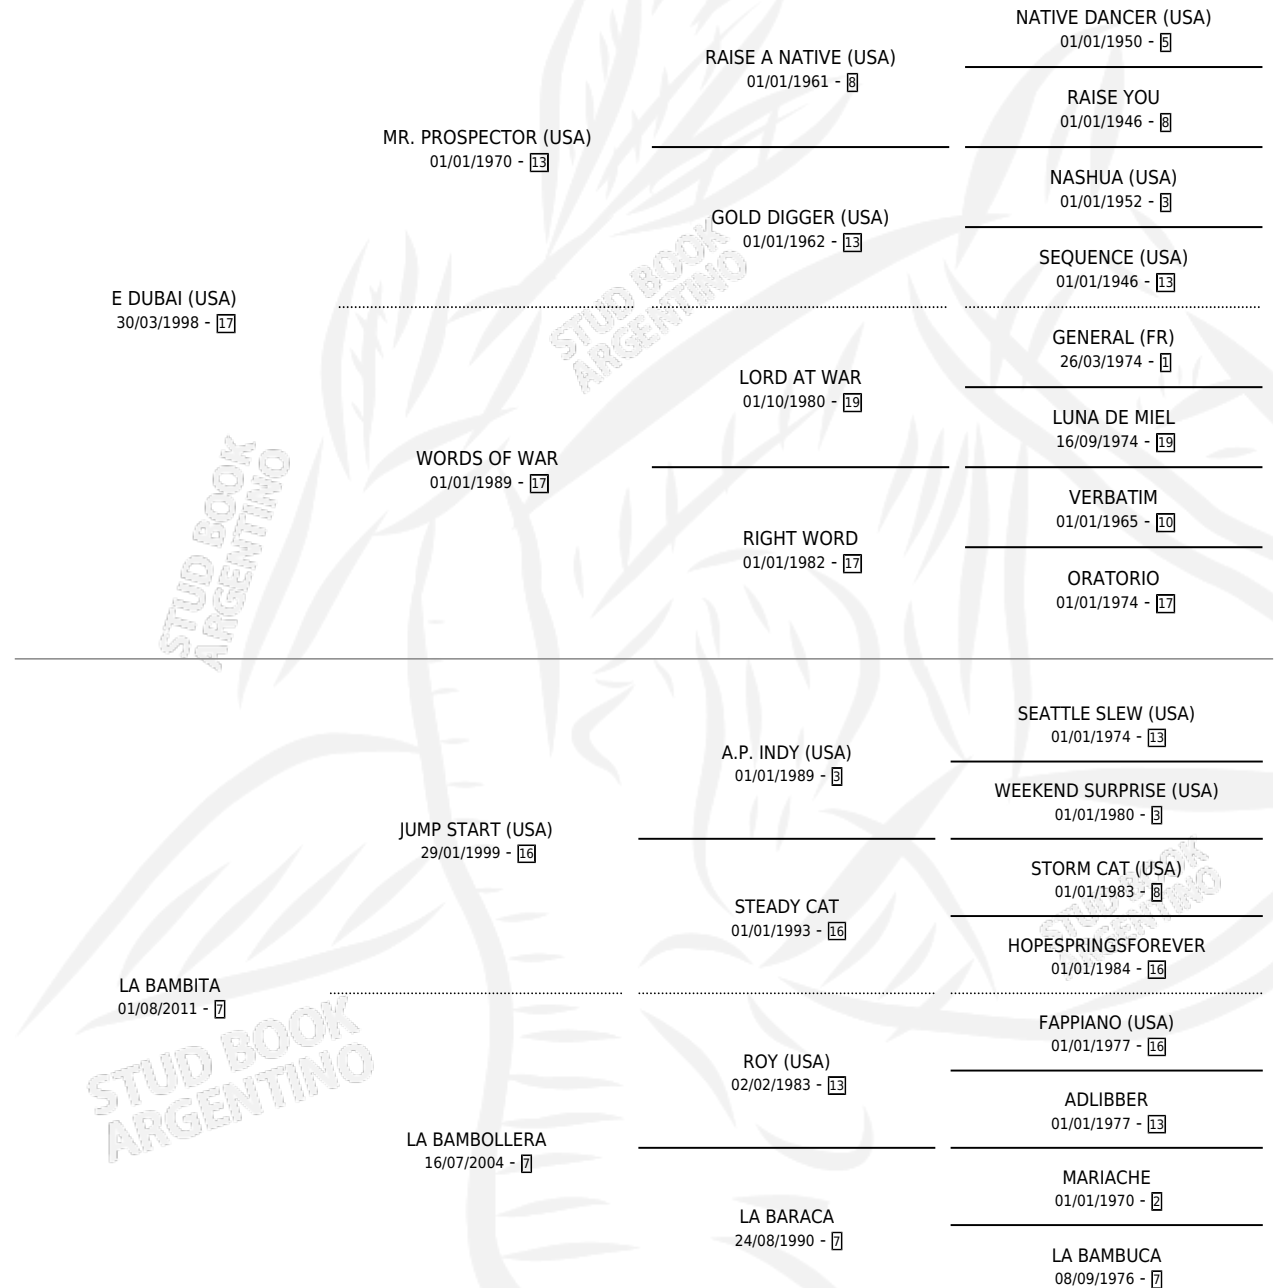

LA BAMBUSA

por E DUBAI (USA) y LA BAMBITA por JUMP START (USA)

Argentina · Hembra · Zaino · SP · 23/08/2018
Familia 7 · Volumen 43

ESTADO

TIPIFICACIÓN SANGUÍNEA	X
TIPIFICACIÓN POR ADN	✓
PASAPORTE	✓
IDENTIFICACIÓN POR MICROCHIP	✓
REPRODUCTOR	✓

Lugar de nacimiento: Santa Ines

Criador: Santa Ines

~

HIJOS

	MACHOS	HEMBRAS
2 NACIERON	1	1
SIN ACTUACIONES		

PEDIGREE

CAMPAÑA

Solo carreras oficiales de Argentina