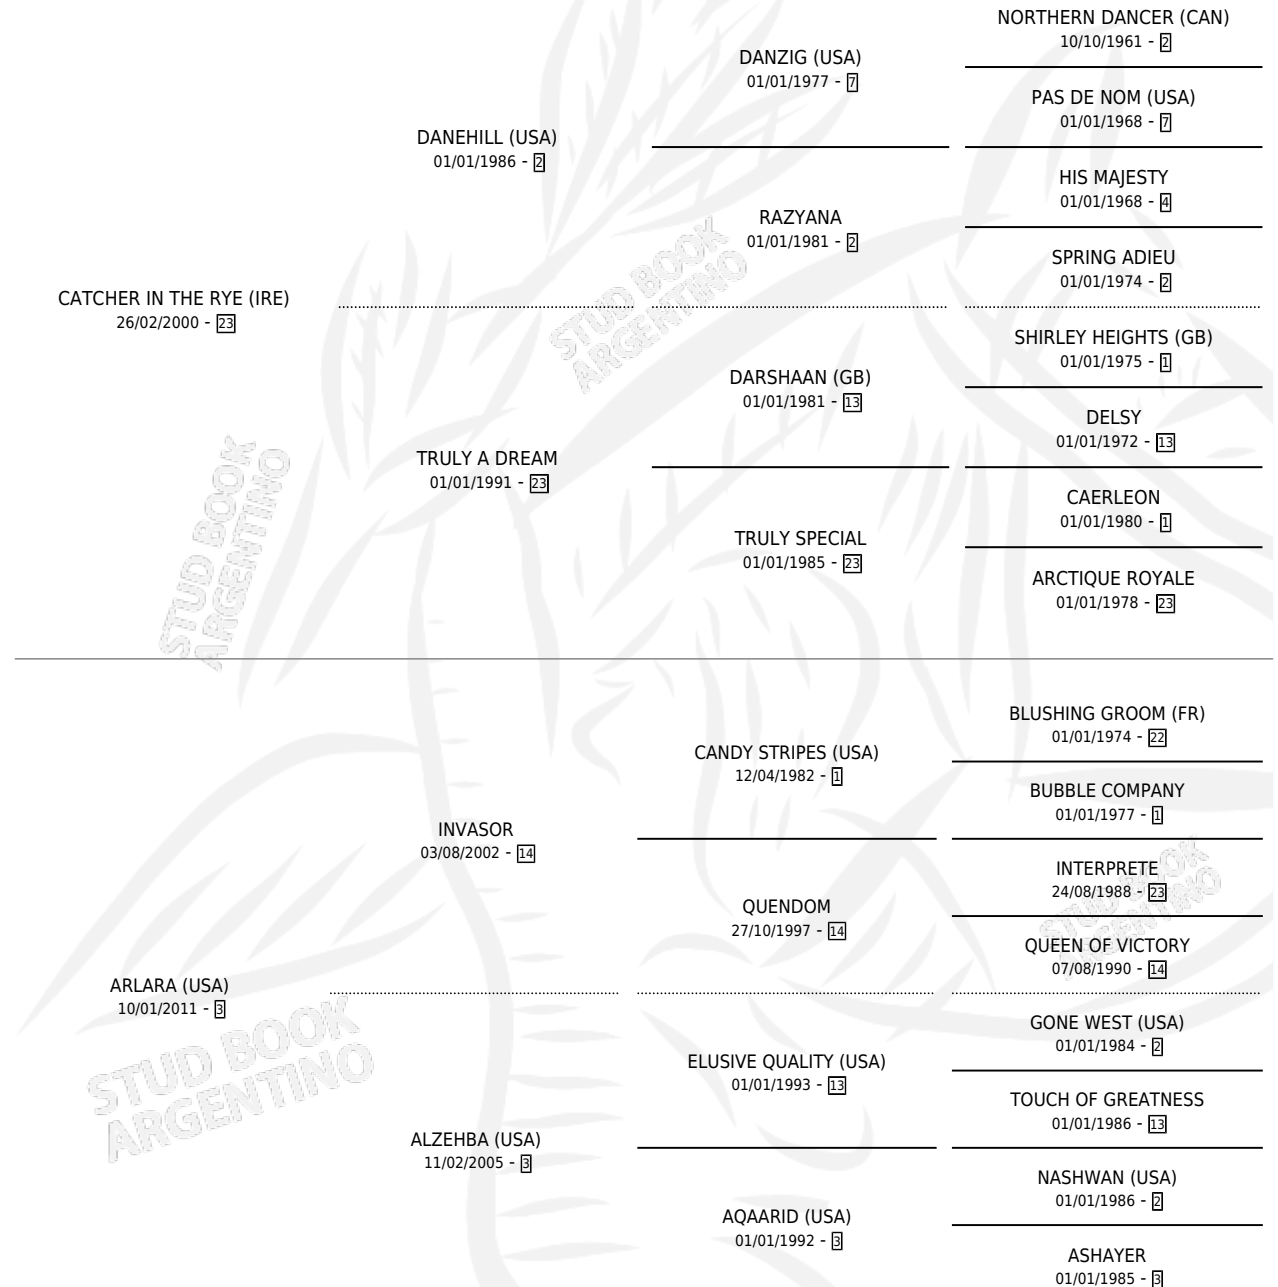

AGATHOS

por **CATCHER IN THE RYE (IRE)** y **ARLARA (USA)** por **INVASOR**

Argentina · Macho · Zaino · SP · 23/08/2018
Familia 3-c · Volumen 43

ESTADO

TIPIFICACIÓN SANGUÍNEA	X
TIPIFICACIÓN POR ADN	✓
PASAPORTE	✓
IDENTIFICACIÓN POR MICROCHIP	✓
REPRODUCTOR	X

Lugar de nacimiento: Santa Ines
Criador: Santa Ines

PEDIGREE