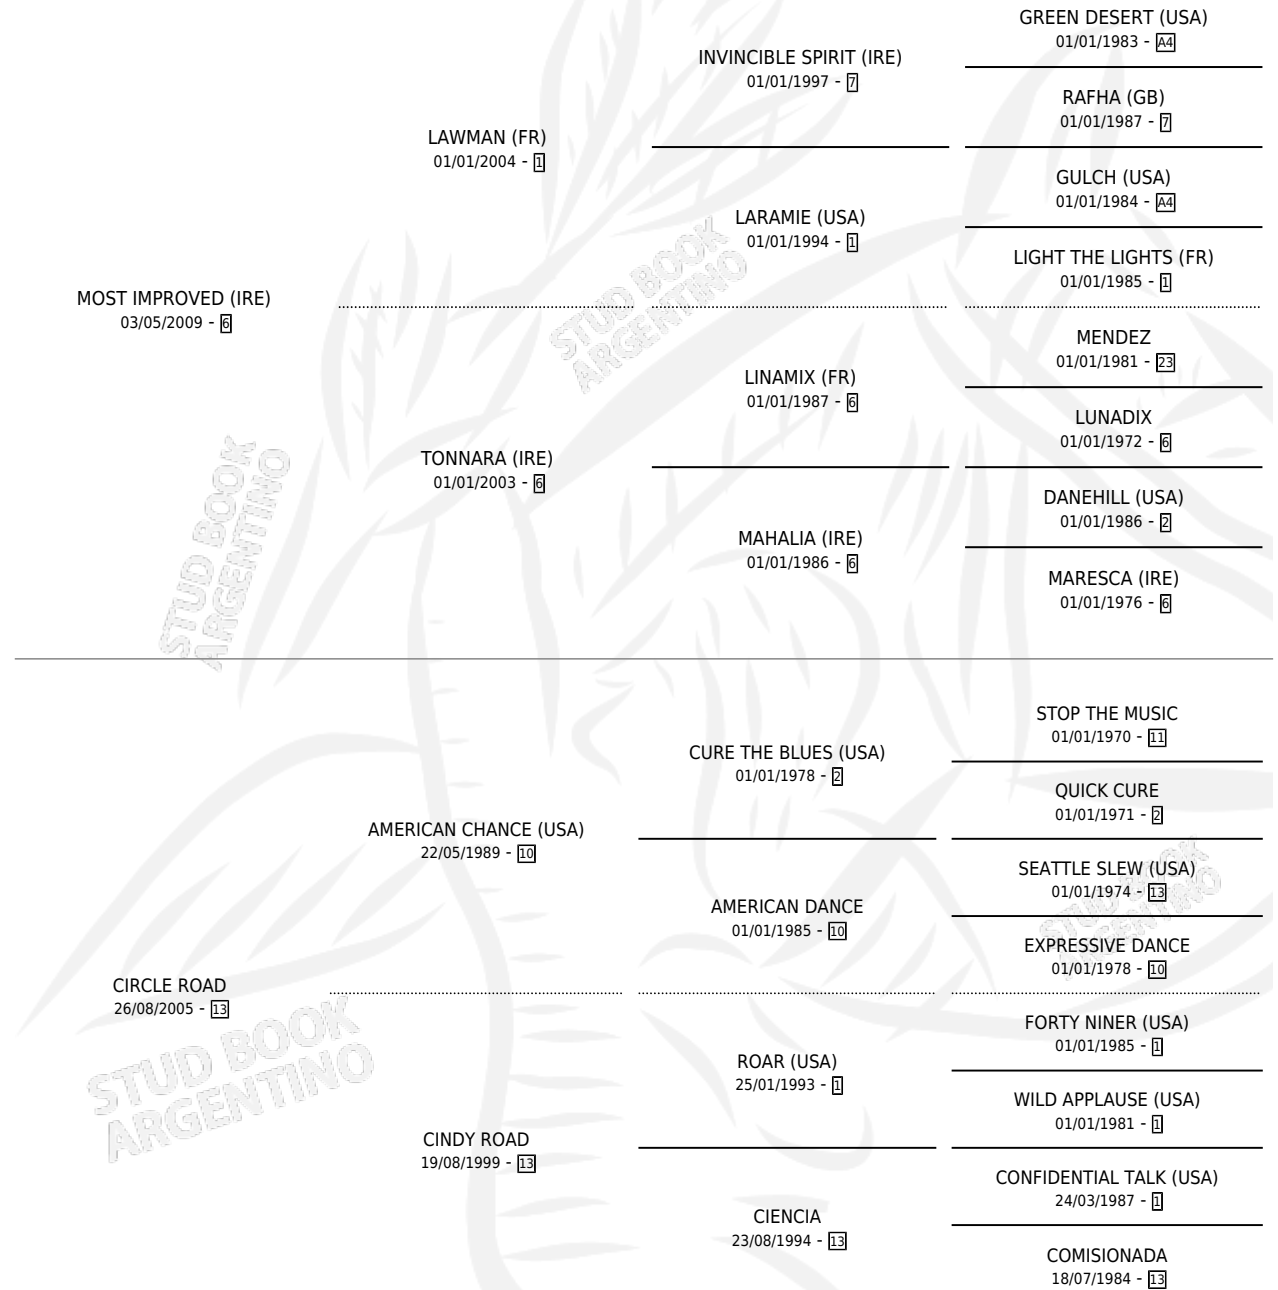

GRAZIAS CIRCLE

por **MOST IMPROVED (IRE)** y **CIRCLE ROAD** por
AMERICAN CHANCE (USA)

Argentina · Hembra · Zaino · SP · 11/08/2018
Familia 13-c · Volumen 43

ESTADO

TIPIFICACIÓN SANGUÍNEA	X
TIPIFICACIÓN POR ADN	✓
PASAPORTE	✓
IDENTIFICACIÓN POR MICROCHIP	✓
REPRODUCTOR	✓

Lugar de nacimiento: Grazias
Criador: Grazias

PEDIGREE

CAMPAÑA

Solo carreras oficiales de Argentina

POR EDAD

EDAD	CC	1°	2°	3°	4°	5°	NP	CLC	CLG	CLCG1	CLGG1	IMPORTE	GANANCIA / CC
5 AÑOS	2	0	0	0	0	1	1	0	0	0	0	\$57,500	\$28,750
TOTALES	2	0	0	0	0	1	1	0	0	0	0	\$57,500	\$28,750
%		0.0%	0.0%	0.0%	0.0%	50.0%	50.0%	0.0%	0.0%	0.0%	0.0%		