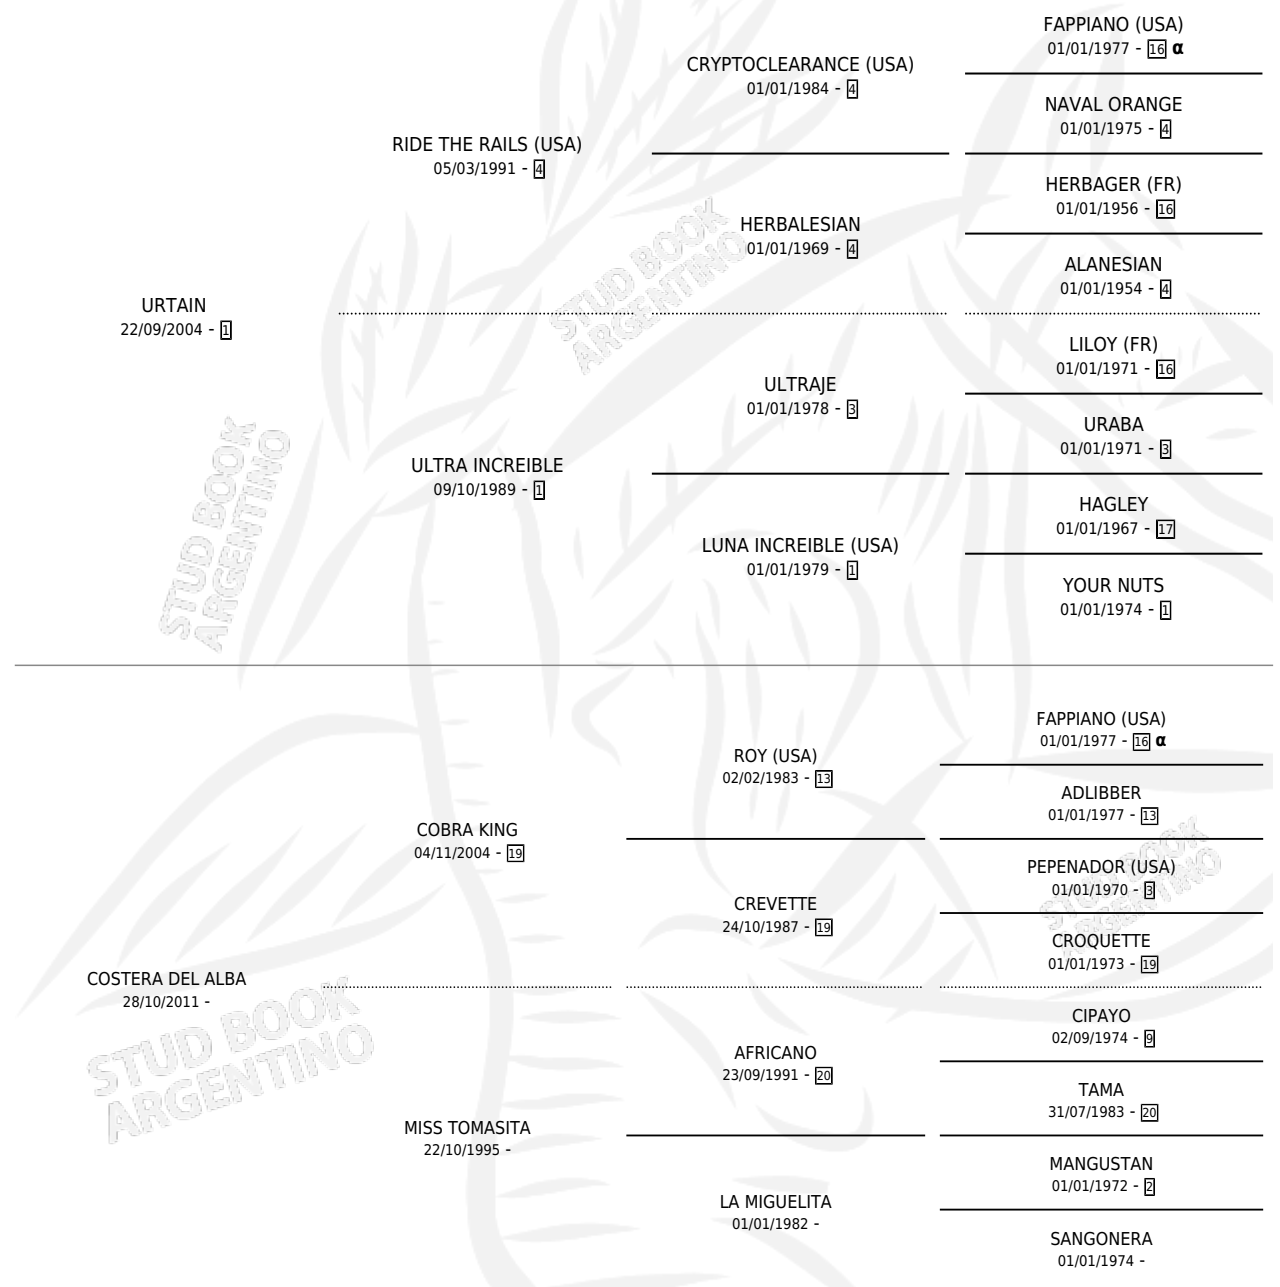

COBRA NEGRA

por **URTAIN** y **COSTERA DEL ALBA** por **COBRA KING**

PEDIGREE

Argentina · Hembra · Zaino · SP · 01/09/2018
Familia · Volumen 43

ESTADO

TIPIFICACIÓN SANGUÍNEA	X
TIPIFICACIÓN POR ADN	X
PASAPORTE	X
IDENTIFICACIÓN POR MICROCHIP	X
REPRODUCTOR	X

Lugar de nacimiento: Gui-ro-ve

Criador: Sin dato

INBREEDING : α

COBRA NEGRA

Datos oficiales del Stud Book Argentino

Documento generado el 07/05/2026

studbook.org.ar