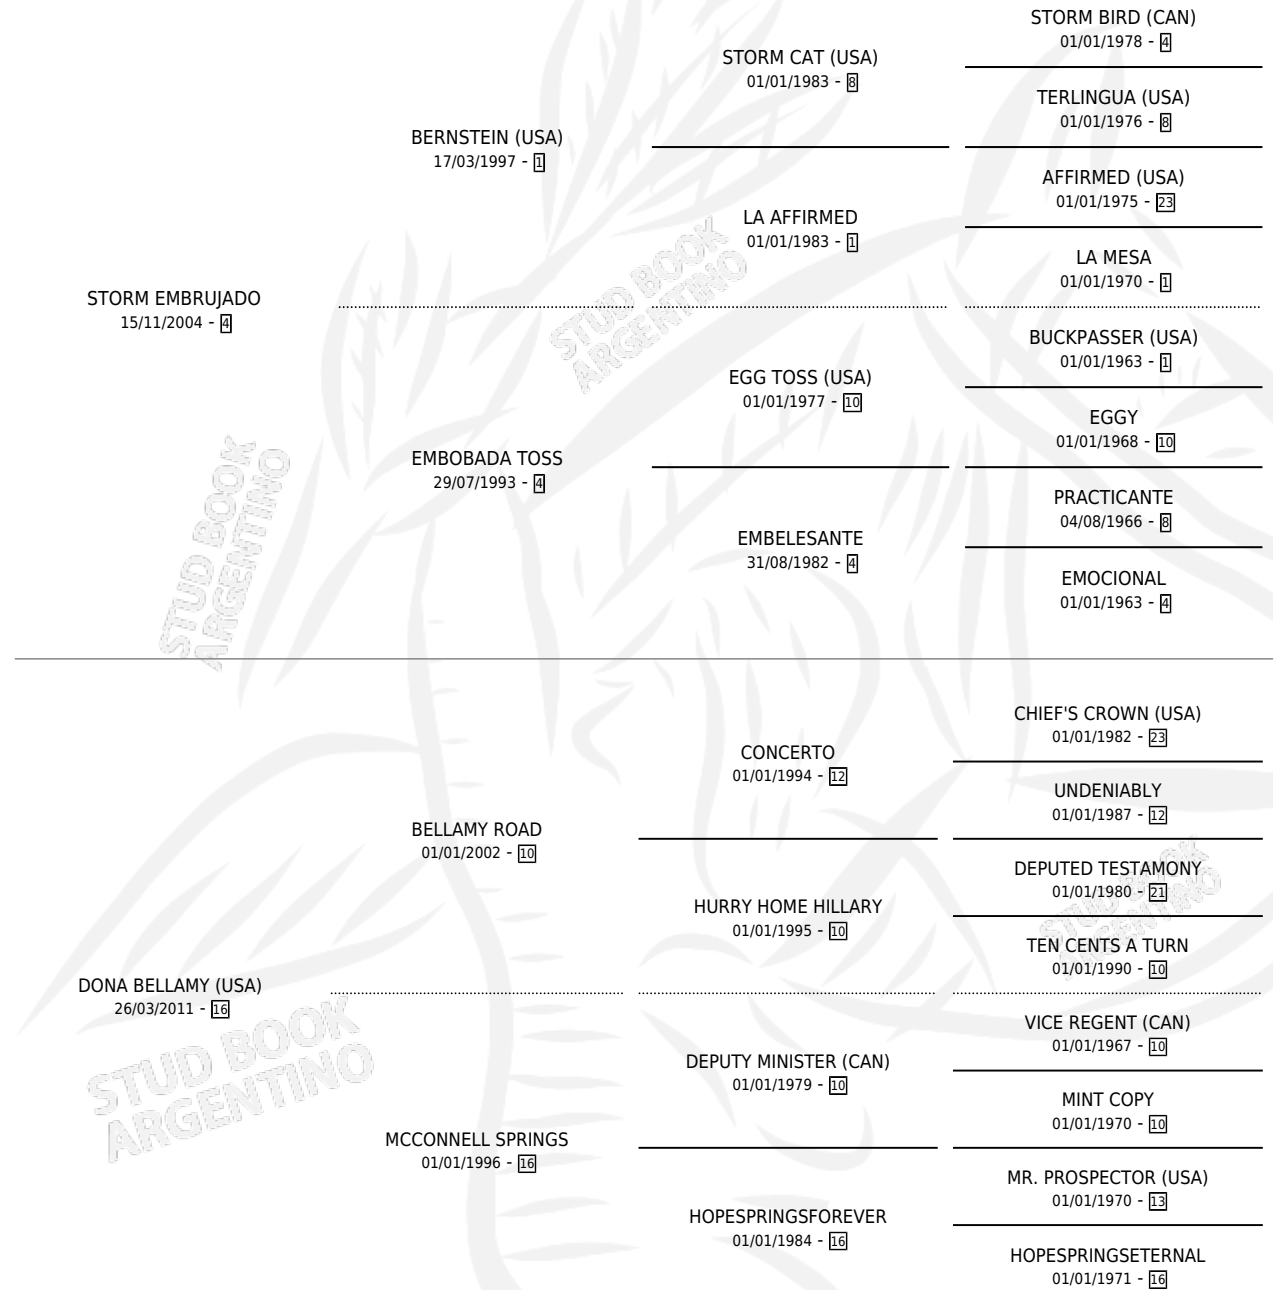

DONA ROAD

por **STORM EMBRUJADO** y **DONA BELLAMY (USA)** por **BELLAMY ROAD**

Argentina · Hembra · Alazan · SP · 13/09/2018
Familia 16-g · Volumen 43

ESTADO

TIPIFICACIÓN SANGUÍNEA	X
TIPIFICACIÓN POR ADN	✓
PASAPORTE	✓
IDENTIFICACIÓN POR MICROCHIP	✓
REPRODUCTOR	✓

Lugar de nacimiento: La Leyenda De Areco
Criador: Cuestion De Fe S.A.

~

HIJOS

	MACHOS	HEMBRAS
1 NACIERON	0	1
SIN ACTUACIONES		

PEDIGREE

CAMPAÑA

Solo carreras oficiales de Argentina

POR EDAD