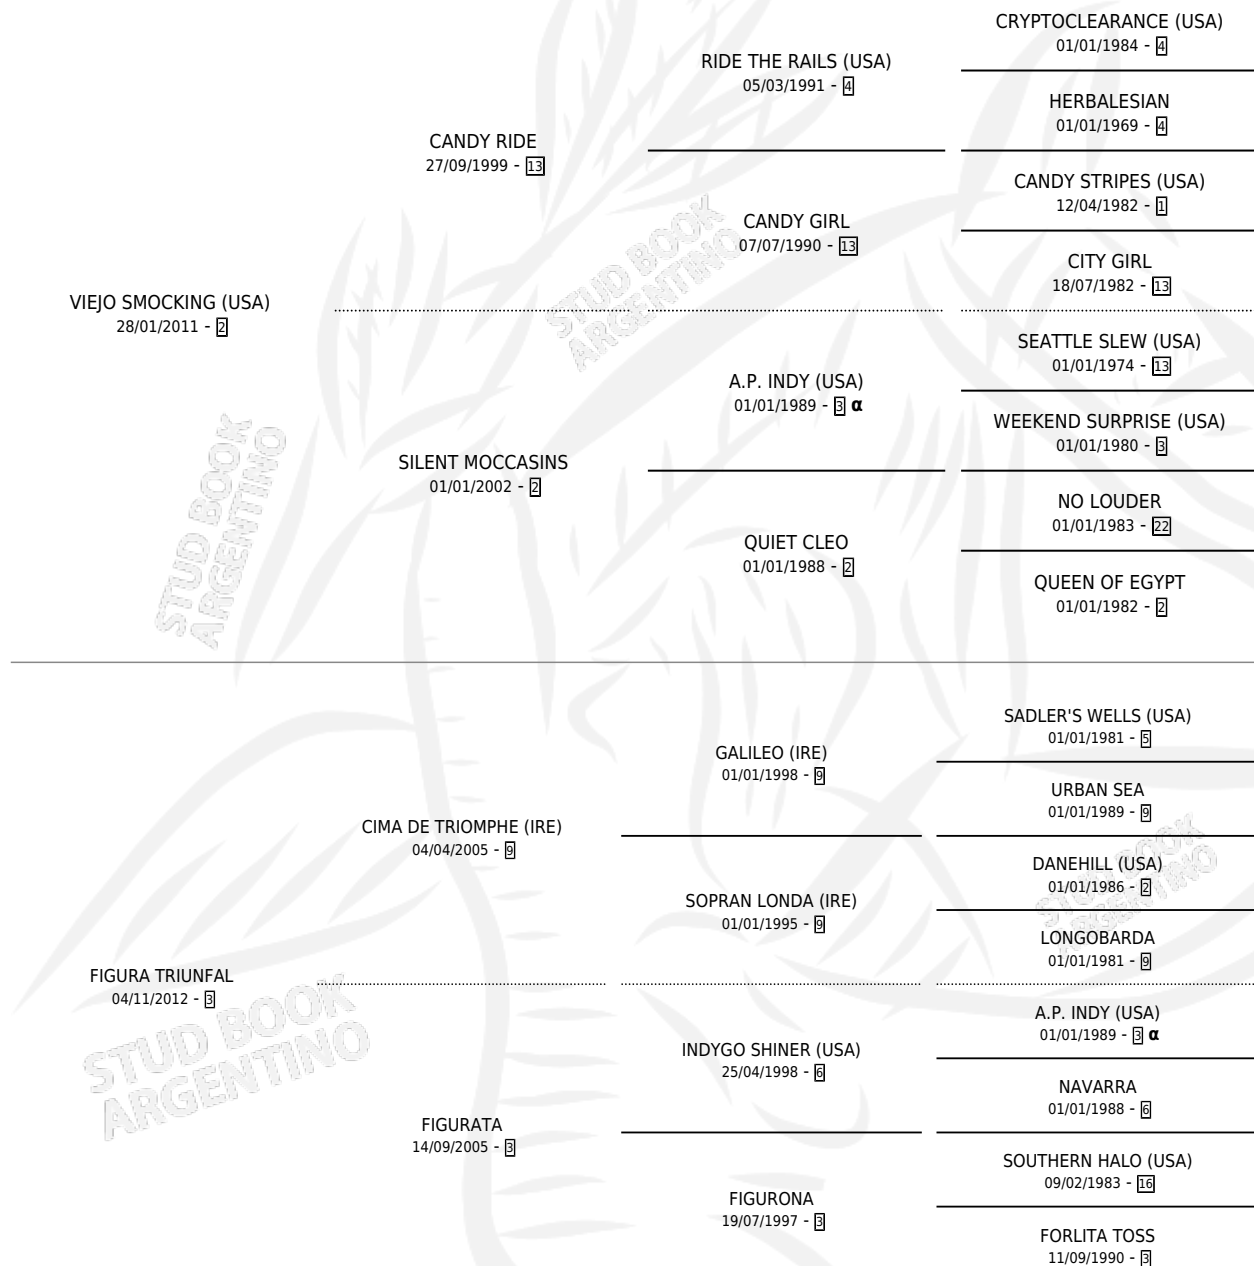

SMOCK TRIUNFAL

por VIEJO SMOCKING (USA) y FIGURA TRIUNFAL por
CIMA DE TRIOMPHE (IRE)

Argentina · Macho · Zaino · SP · 07/09/2018
Familia 3-b · Volumen 43

ESTADO

TIPIFICACIÓN SANGUÍNEA	X
TIPIFICACIÓN POR ADN	✓
PASAPORTE	✓
IDENTIFICACIÓN POR MICROCHIP	✓
REPRODUCTOR	X

Lugar de nacimiento: La Leyenda De Areco
Criador: La Tigra

PEDIGREE

INBREEDING : α

CAMPAÑA

Solo carreras oficiales de Argentina

POR EDAD

EDAD	CC	1°	2°	3°	4°	5°	NP	CLC	CLG	CLCG1	CLGG1	IMPORTE	GANANCIA / CC
2 AÑOS	5	0	0	0	0	1	4	0	0	0	0	\$30,200	\$6,040
3 AÑOS	10	1	2	2	1	0	4	0	0	0	0	\$645,513	\$64,551
4 AÑOS	7	0	1	1	3	1	1	0	0	0	0	\$585,500	\$83,643
5 AÑOS	2	0	0	0	0	0	2	0	0	0	0	\$0	\$0
TOTALES	24	1	3	3	4	2	11	0	0	0	0	\$1,261,213	\$52,551
%		4.2%	12.5%	12.5%	16.7%	8.3%	45.8%	0.0%	0.0%	0.0%	0.0%		

Ganador en San Isidro - \$1,261,213, a los 3 años.

POR DISTANCIA

HIPODROMO	CC	1°	2°	3°	4°	5°	NP	CLC	CLG	CLG1	CLGG1	IMPORTE
SAN ISIDRO	14	1	3	3	2	0	5	0	0	0	0	\$1,073,013
1100 MTS	3	0	1	0	0	0	2	0	0	0	0	\$227,500
1000 MTS	9	1	1	2	2	0	3	0	0	0	0	\$697,513
1200 MTS	2	0	1	1	0	0	0	0	0	0	0	\$148,000
LA PLATA	6	0	0	0	0	2	4	0	0	0	0	\$90,200
1000 MTS	2	0	0	0	0	1	1	0	0	0	0	\$60,000
1400 MTS	1	0	0	0	0	0	1	0	0	0	0	\$0
1200 MTS	2	0	0	0	0	1	1	0	0	0	0	\$30,200
1100 MTS	1	0	0	0	0	0	1	0	0	0	0	\$0
PALERMO	4	0	0	0	2	0	2	0	0	0	0	\$98,000
1000 MTS	4	0	0	0	2	0	2	0	0	0	0	\$98,000