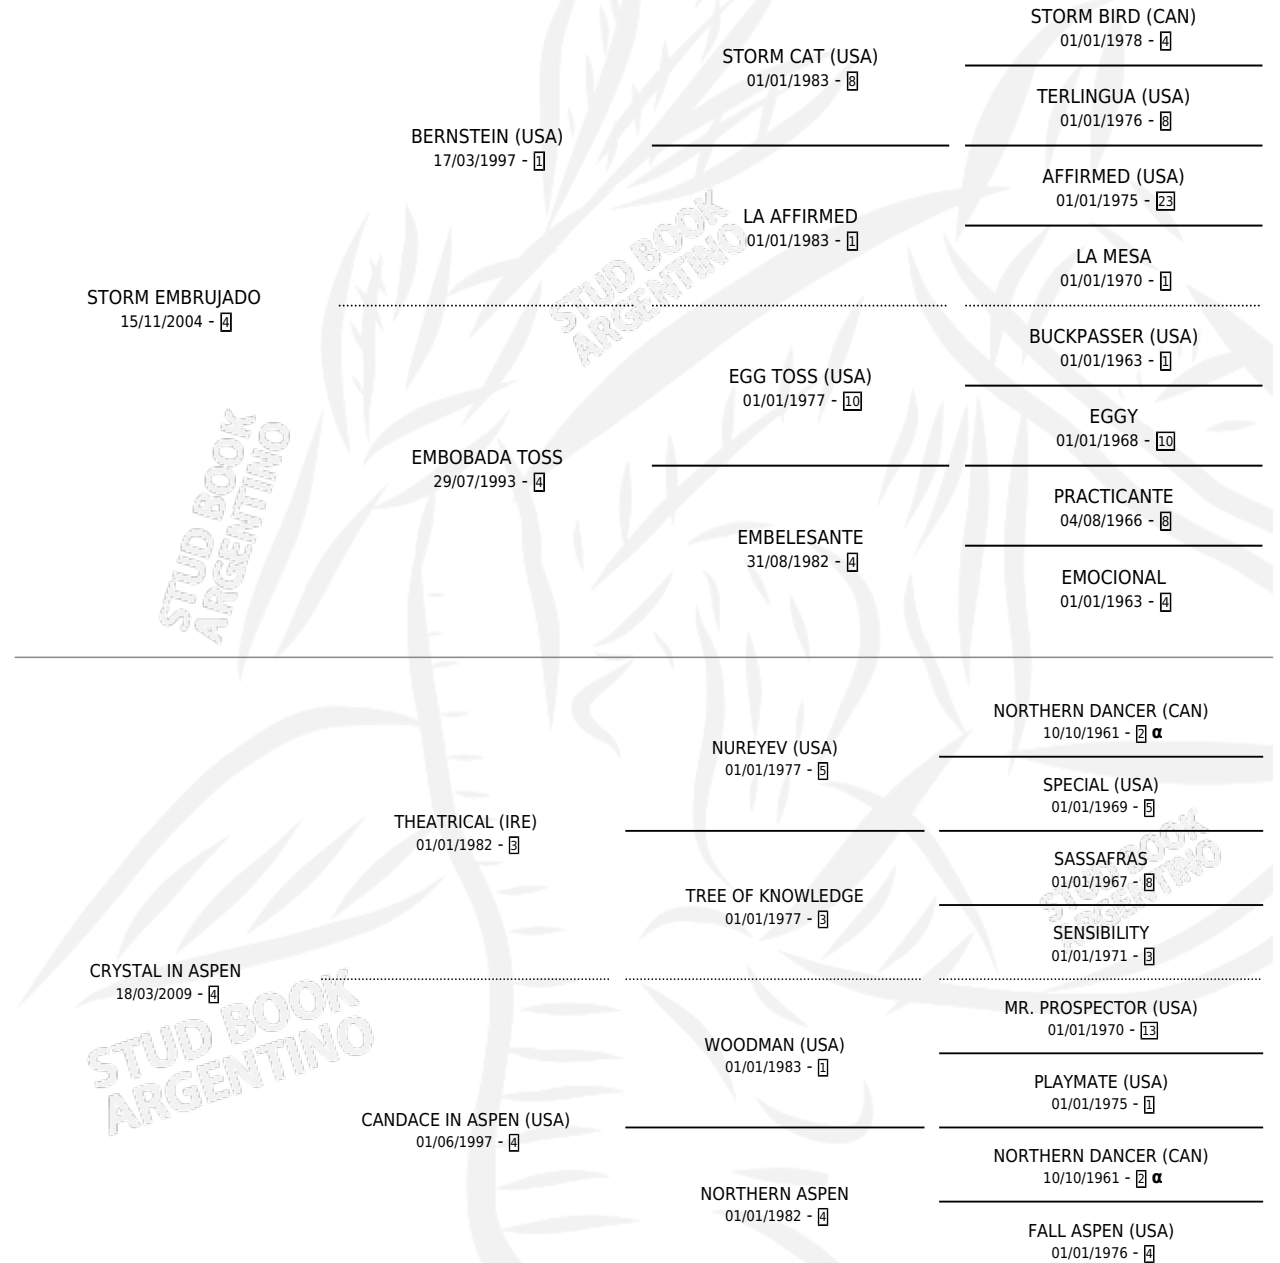

CRISTAL EMBRUJADO

por **STORM EMBRUJADO** y **CRYSTAL IN ASPEN** por **THEATRICAL (IRE)**

Argentina · Macho · Alazan · SP · 31/08/2018
Familia 4-m · Volumen 43

ESTADO

TIPIFICACIÓN SANGUÍNEA	X
TIPIFICACIÓN POR ADN	✓
PASAPORTE	✓
IDENTIFICACIÓN POR MICROCHIP	✓
REPRODUCTOR	X

Lugar de nacimiento: La Leyenda De Areco
Criador: La Leyenda De Areco

PEDIGREE

INBREEDING : α

CAMPAÑA

Solo carreras oficiales de Argentina

POR EDAD

EDAD	CC	1°	2°	3°	4°	5°	NP	CLC	CLG	CLCG1	CLGG1	IMPORTE	GANANCIA / CC
2 AÑOS	1	0	0	0	0	0	1	0	0	0	0	\$0	\$0
3 AÑOS	3	0	0	0	0	0	3	0	0	0	0	\$0	\$0
TOTALES	4	0	0	0	0	0	4	0	0	0	0	\$0	\$0
%		0.0%	0.0%	0.0%	0.0%	0.0%	100%	0.0%	0.0%	0.0%	0.0%		