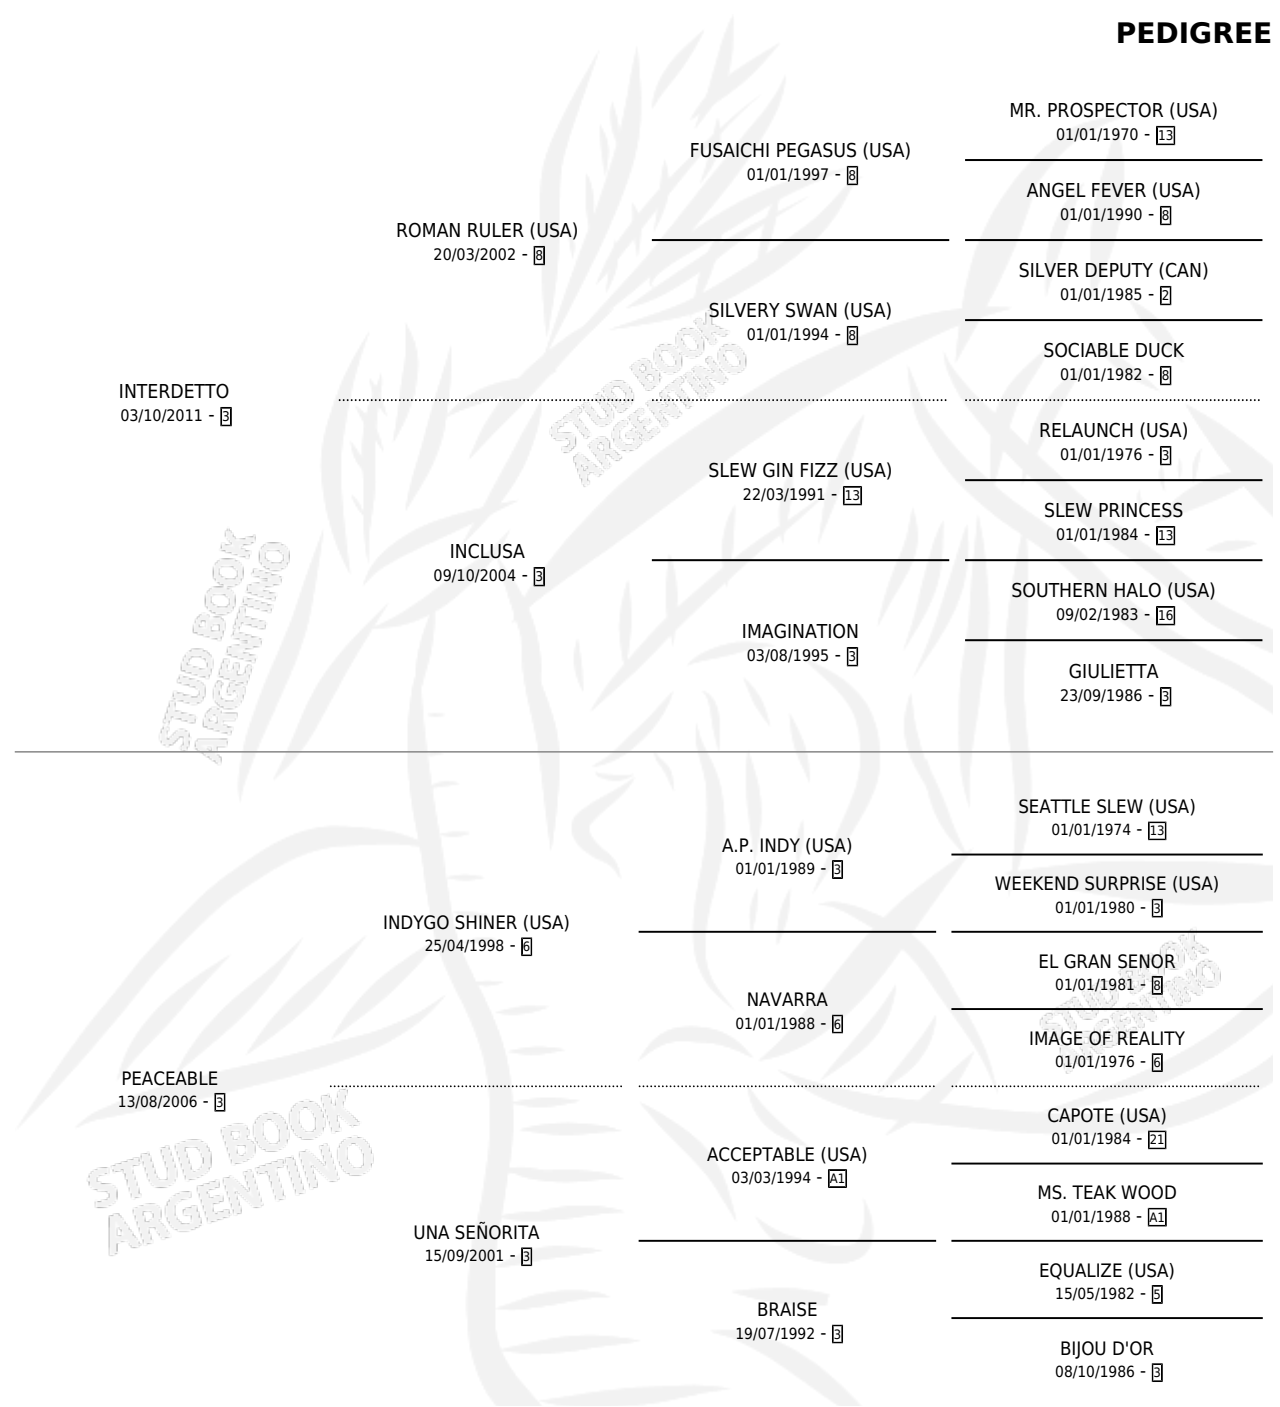

AGUA MAXIMA

por INTERDETTO y PEACEABLE por INDYGO SHINER
(USA)

Argentina · Hembra · Zaino · SP · 16/08/2018
Familia 3-d · Volumen 43

ESTADO

TIPIFICACIÓN SANGUÍNEA	X
TIPIFICACIÓN POR ADN	✓
PASAPORTE	✓
IDENTIFICACIÓN POR MICROCHIP	✓
REPRODUCTOR	✓

Lugar de nacimiento: Loma Linda
Criador: Fraguas Francisco

PEDIGREE