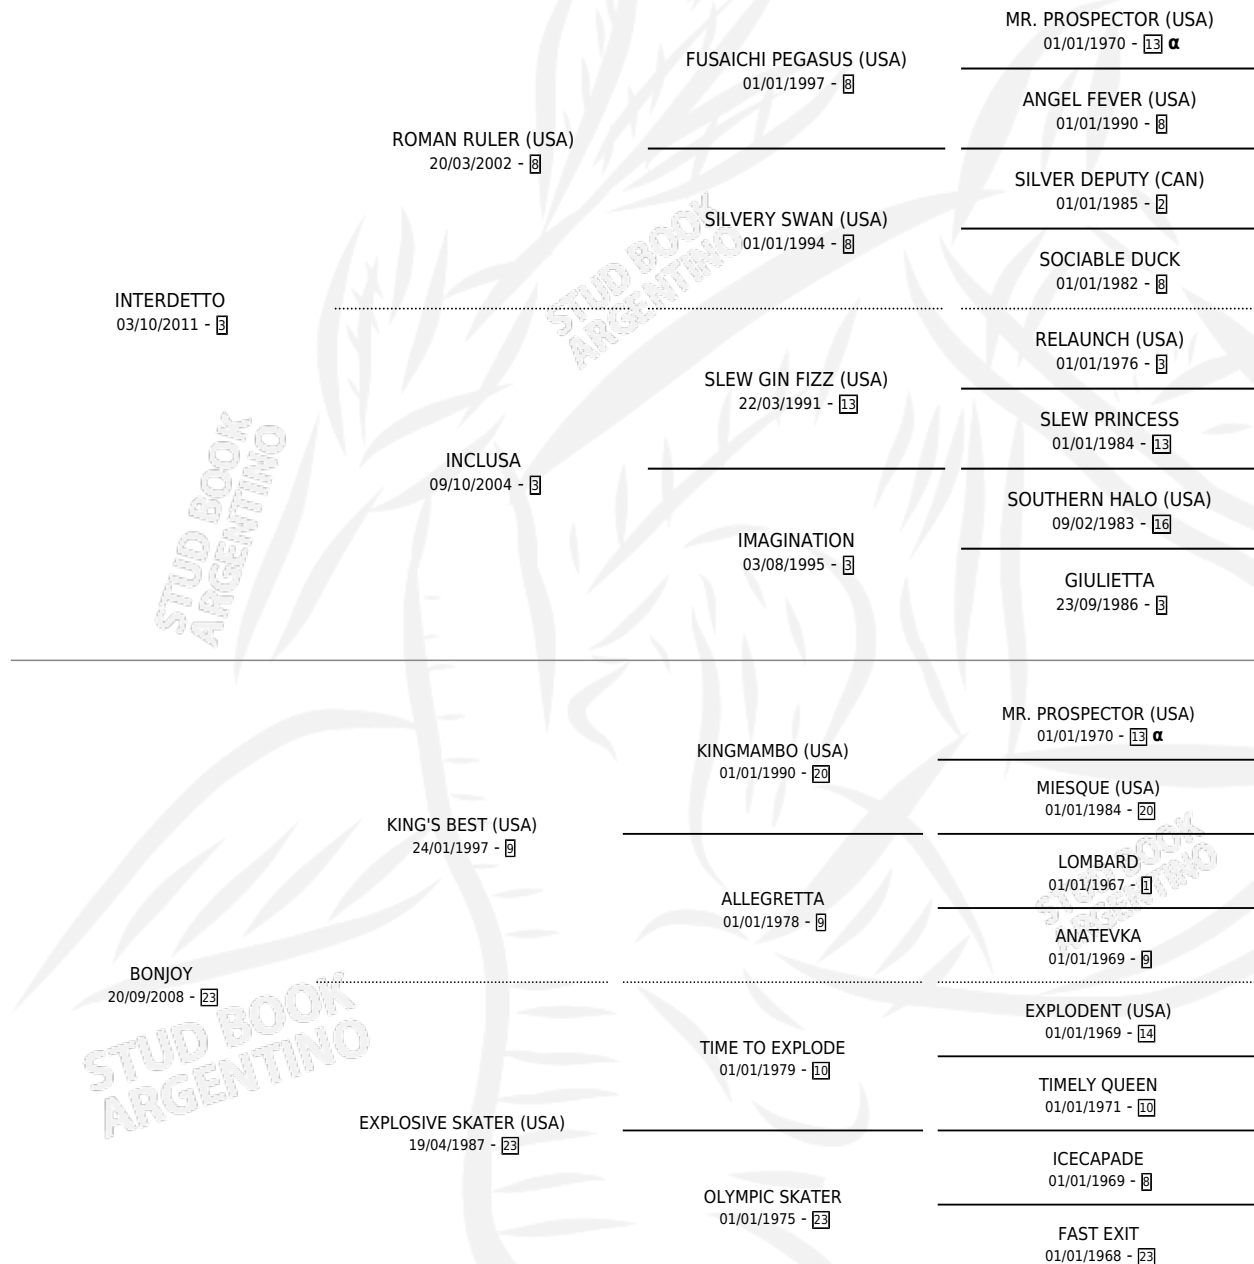

RIO FRANCO

por INTERDETTO y BONJOY por KING'S BEST (USA)

Argentina · Macho · Zaino · SP · 07/09/2018
Familia 23-b · Volumen 43

ESTADO

TIPIFICACIÓN SANGUÍNEA	X
TIPIFICACIÓN POR ADN	✓
PASAPORTE	✓
IDENTIFICACIÓN POR MICROCHIP	✓
REPRODUCTOR	X

Lugar de nacimiento: Loma Linda
Criador: Fraguas Francisco

PEDIGREE

INBREEDING : α

CAMPAÑA

Solo carreras oficiales de Argentina

POR EDAD

EDAD	CC	1°	2°	3°	4°	5°	NP	CLC	CLG	CLCG1	CLGG1	IMPORTE	GANANCIA / CC
3 AÑOS	7	2	0	2	1	0	2	2	0	0	0	\$1,208,120	\$172,589
4 AÑOS	4	1	0	0	0	2	1	1	0	0	0	\$576,000	\$144,000
5 AÑOS	1	0	0	0	0	0	1	1	0	0	0	\$0	\$0
7 AÑOS	1	0	0	1	0	0	0	1	0	0	0	\$500,000	\$500,000
TOTALES	13	3	0	3	1	2	4	5	0	0	0	\$2,284,120	\$175,702
%		23.1%	0.0%	23.1%	7.7%	15.4%	30.8%	38.5%	0.0%	0.0%	0.0%		

Ganador de 3 carreras en La Plata - \$2,284,120, a los 3 y 4 años, incluso 3ro Clasico Aniversario Hipodromo La Punta **[L]**, 4to Clasico Asociacion Bonaerense De Proprietarios de Caballos de Carreras **[G3]**.