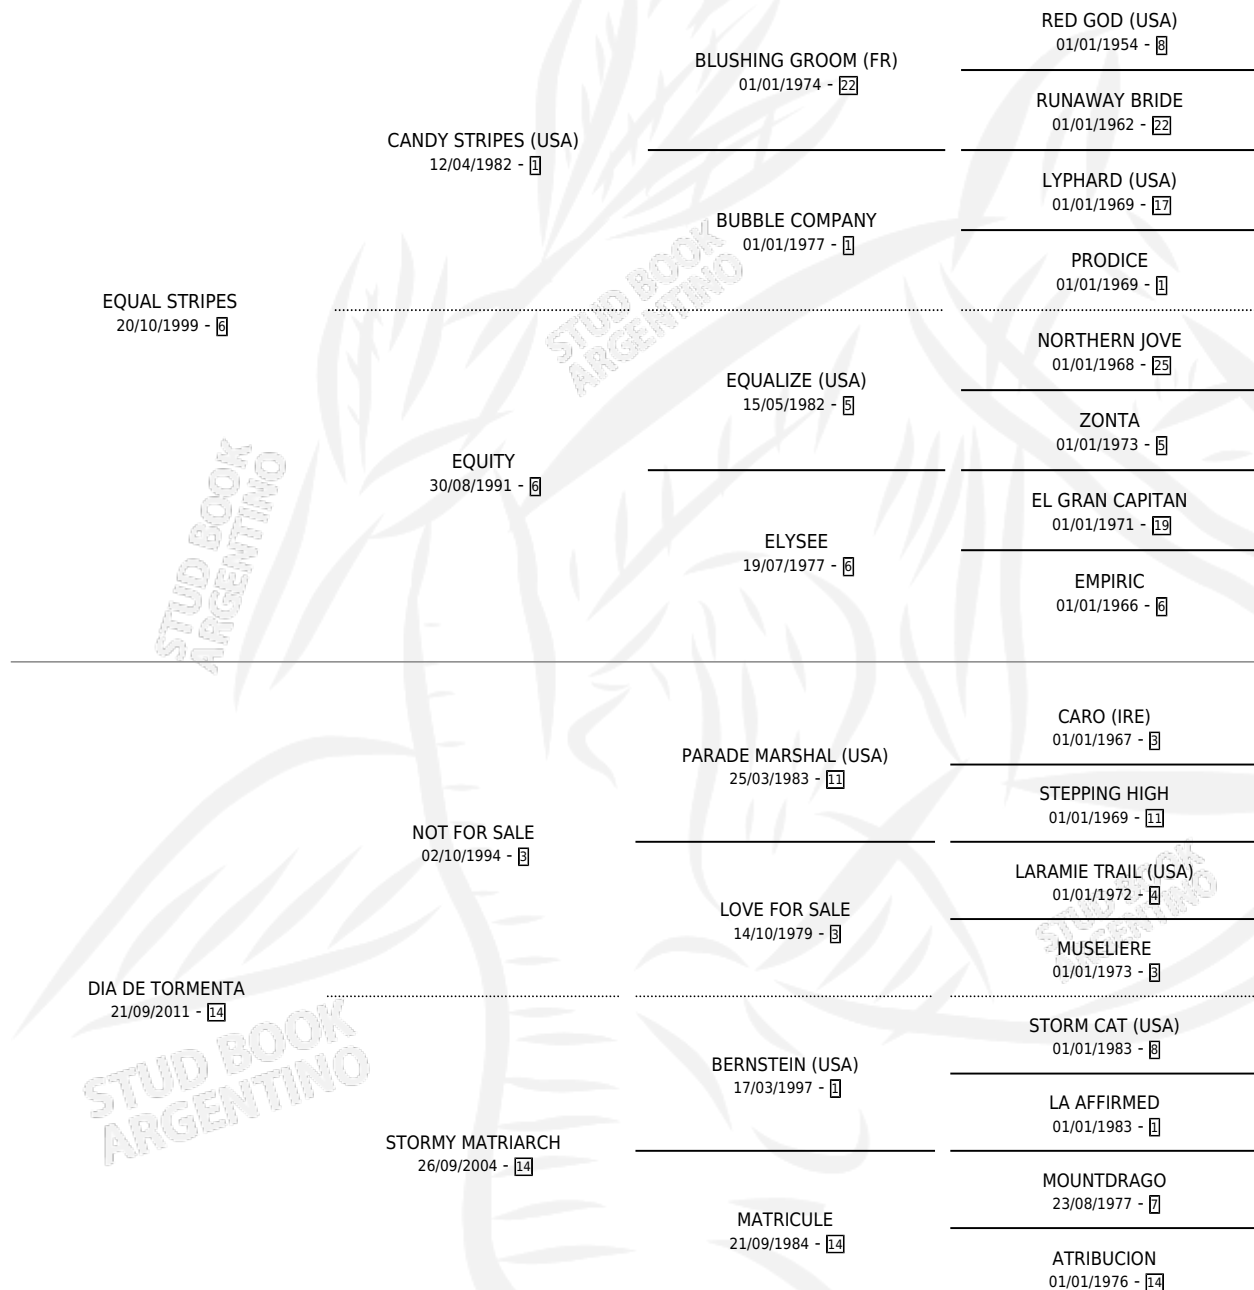

TORMENTA RABIOSA

por EQUAL STRIPES y DIA DE TORMENTA por NOT FOR SALE

Argentina · Hembra · Zaino · SP · 13/08/2018
Familia 14-a · Volumen 43

ESTADO

TIPIFICACIÓN SANGUÍNEA	X
TIPIFICACIÓN POR ADN	✓
PASAPORTE	✓
IDENTIFICACIÓN POR MICROCHIP	✓
REPRODUCTOR	✓

Lugar de nacimiento: Don Yayo

Criador: Don Yayo

PEDIGREE

S

mientos 0 / Efectividad 0.00%

PADRILLO

PRODUCTO

CRIADOR

1ER SERVICIO

ÚLTIMO SERVICIO

FONDO TROPICAL

∅

03/09/2025

03/09/2025

TORMENTA RABIOSA

Datos oficiales del Stud Book Argentino