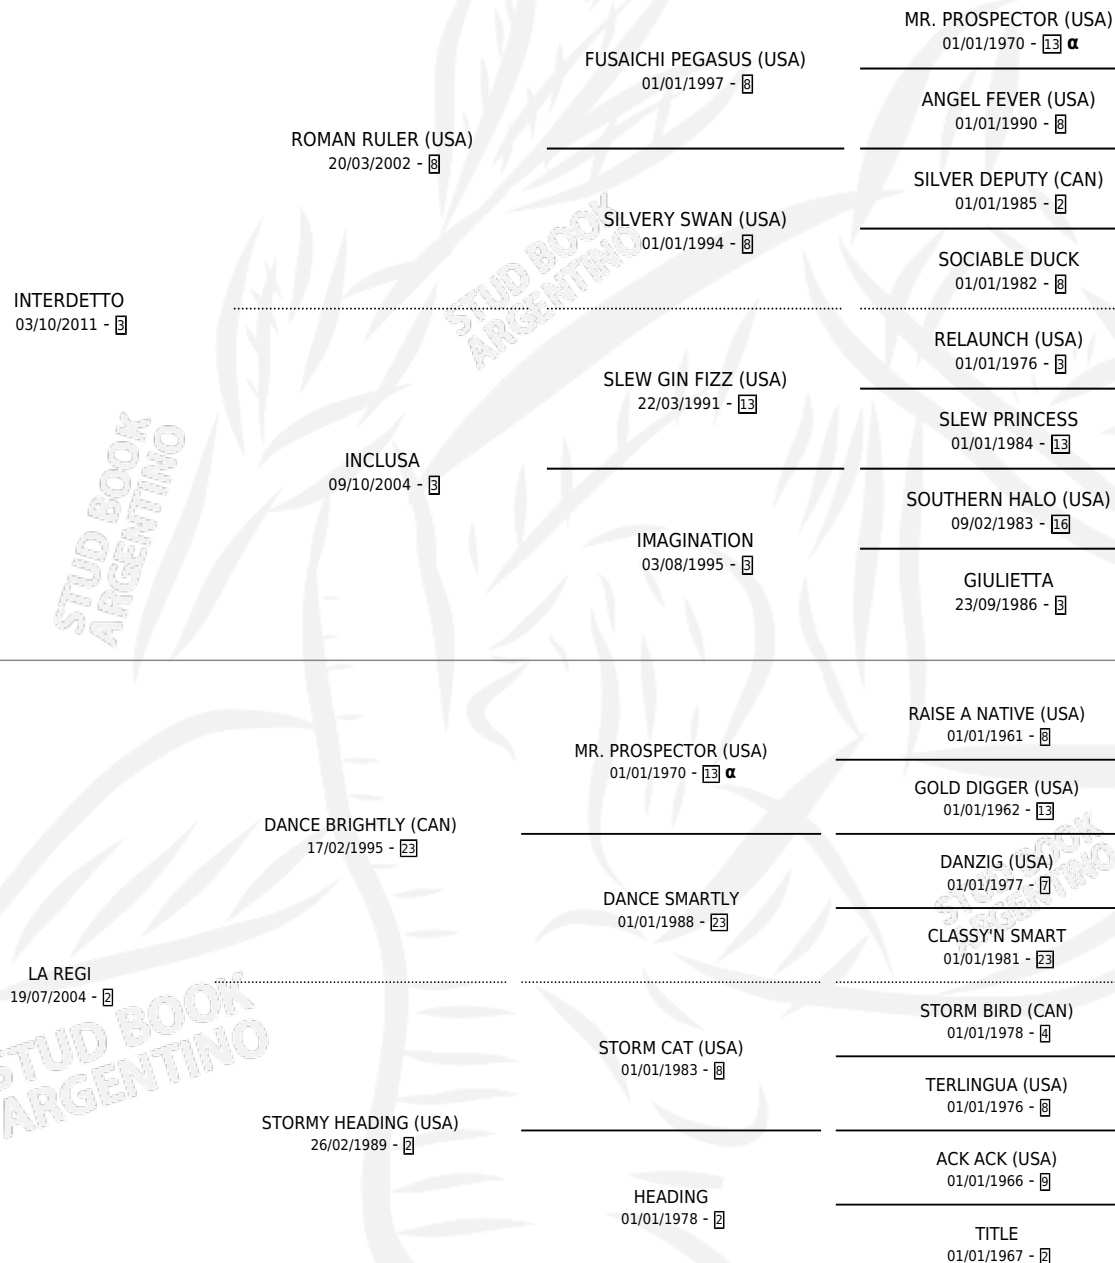

FLY FAST

por **INTERDETTO** y **LA REGI** por **DANCE BRIGHTLY (CAN)**

Argentina · Hembra · Zaino · SP · 20/08/2018
Familia 2-f · Volumen 43

ESTADO

TIPIFICACIÓN SANGUÍNEA	X
TIPIFICACIÓN POR ADN	✓
PASAPORTE	✓
IDENTIFICACIÓN POR MICROCHIP	✓
REPRODUCTOR	✓

Lugar de nacimiento: Loma Linda
Criador: Paris Jose Ramon y Paris Elda

~

HIJOS

	MACHOS	HEMBRAS
2 NACIERON	0	2

SIN ACTUACIONES

PEDIGREE

INBREEDING : α