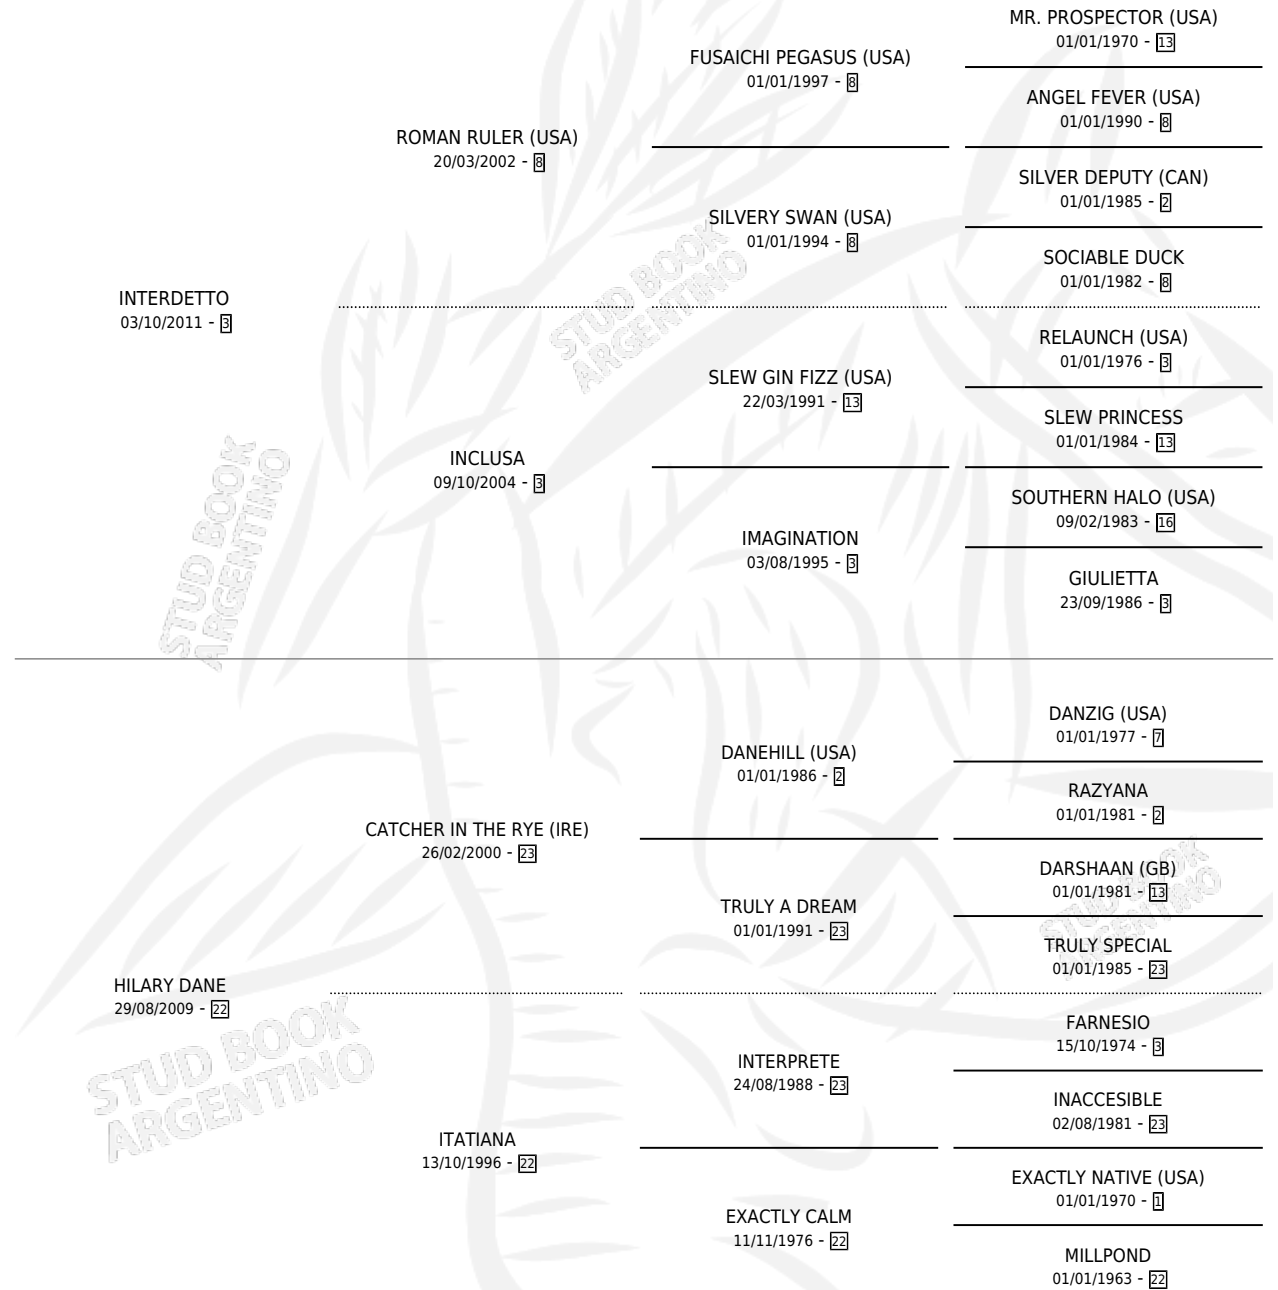

INTERCATCHER

por INTERDETTO y HILARY DANE por CATCHER IN THE RYE (IRE)

Argentina · Hembra · Zaino · SP · 30/08/2018
Familia 22-d · Volumen 43

ESTADO

TIPIFICACIÓN SANGUÍNEA	X
TIPIFICACIÓN POR ADN	✓
PASAPORTE	✓
IDENTIFICACIÓN POR MICROCHIP	✓
REPRODUCTOR	✓

Lugar de nacimiento: Loma Linda
Criador: Genovesio Roberto Eldino

PEDIGREE

CAMPAÑA

Solo carreras oficiales de Argentina

POR EDAD

EDAD	CC	1°	2°	3°	4°	5°	NP	CLC	CLG	CLCG1	CLGG1	IMPORTE	GANANCIA / CC
3 AÑOS	2	0	0	0	0	1	1	0	0	0	0	\$17,950	\$8,975
4 AÑOS	4	0	0	2	1	1	0	0	0	0	0	\$414,000	\$103,500
TOTALES	6	0	0	2	1	2	1	0	0	0	0	\$431,950	\$71,992
%		0.0%	0.0%	33.3%	16.7%	33.3%	16.7%	0.0%	0.0%	0.0%	0.0%		