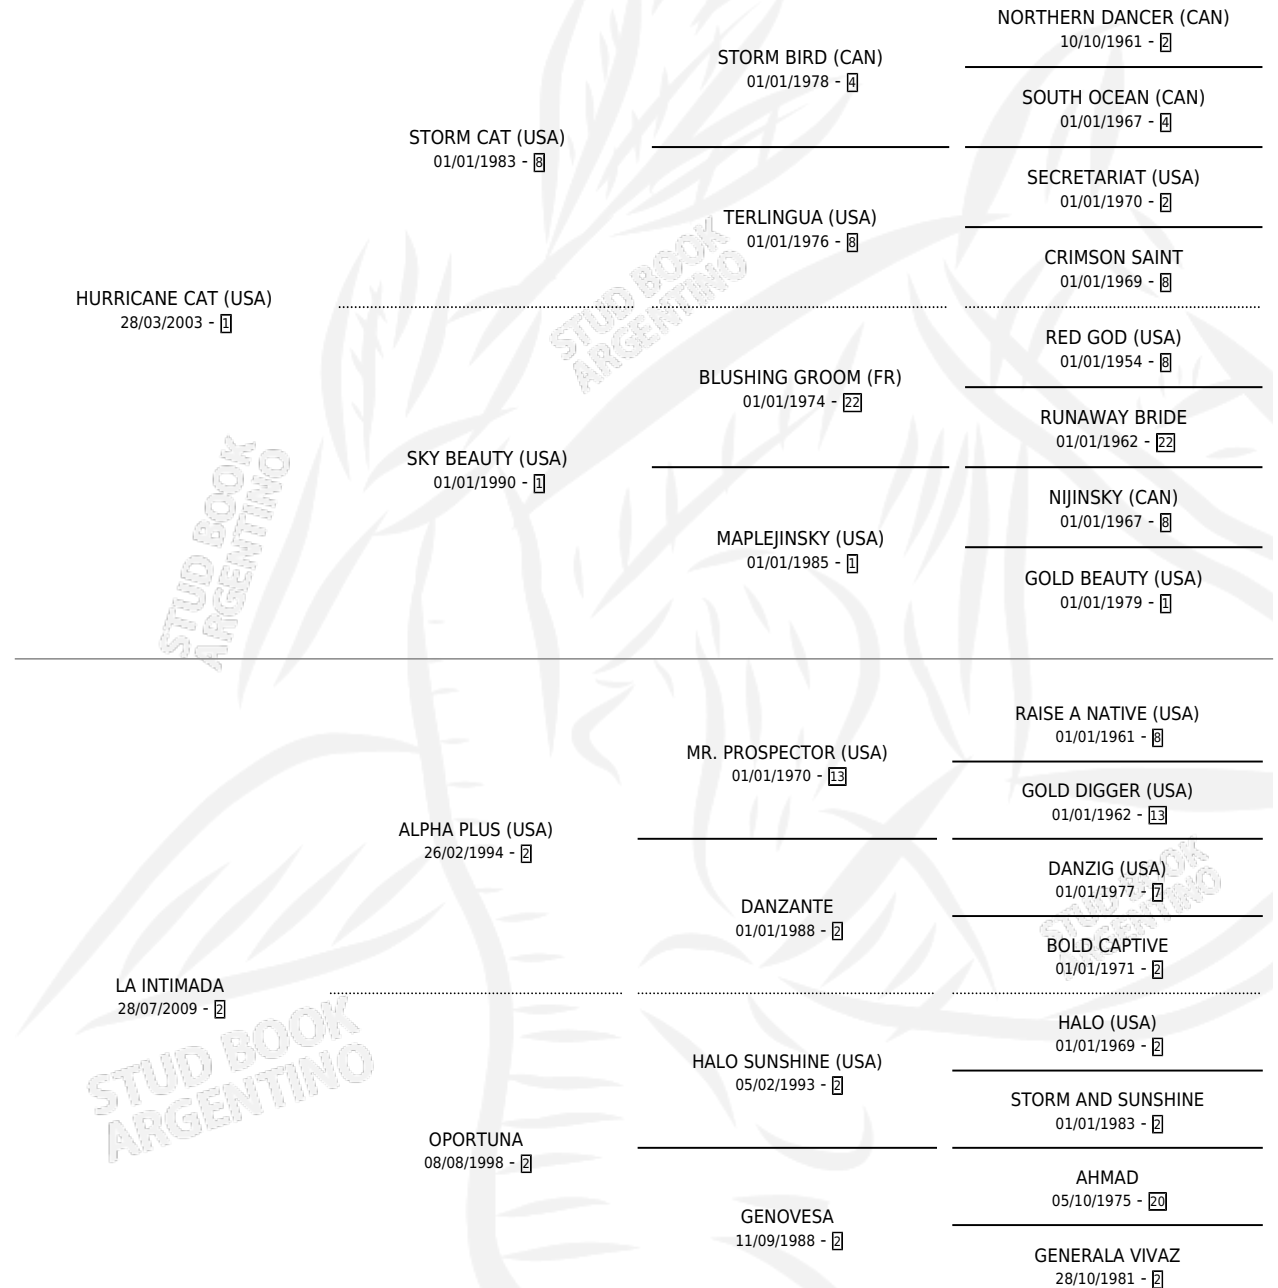

NOMINADO CAT

por HURRICANE CAT (USA) y LA INTIMADA por ALPHA PLUS (USA)

Argentina · Macho · Zaino · SP · 03/09/2018
Familia 2-h · Volumen 43

ESTADO

TIPIFICACIÓN SANGUÍNEA	X
TIPIFICACIÓN POR ADN	✓
PASAPORTE	✓
IDENTIFICACIÓN POR MICROCHIP	✓
REPRODUCTOR	X

Lugar de nacimiento: Loma Linda

Criador: Moretto Ruben Jose, Leiggenger Jorge y Alberto Sergio Anibal

PEDIGREE

CAMPAÑA

Solo carreras oficiales de Argentina

POR EDAD

EDAD	CC	1°	2°	3°	4°	5°	NP	CLC	CLG	CLCG1	CLGG1	IMPORTE	GANANCIA / CC
4 AÑOS	6	0	1	1	2	1	1	0	0	0	0	\$209,848	\$34,975
5 AÑOS	4	0	1	0	0	0	3	0	0	0	0	\$460,000	\$115,000
TOTALES	10	0	2	1	2	1	4	0	0	0	0	\$669,848	\$66,985
%		0.0%	20.0%	10.0%	20.0%	10.0%	40.0%	0.0%	0.0%	0.0%	0.0%		

Placés en Rosario y Palermo en 10 carreras disputadas.

POR DISTANCIA

HIPODROMO	CC	1°	2°	3°	4°	5°	NP	CLC	CLG	CLCG1	CLGG1	IMPORTE
PALERMO	5	0	1	0	0	1	2	0	0	0	0	\$502,500
1600 MTS	2	0	1	0	0	0	0	0	0	0	0	\$420,000
1400 MTS	2	0	0	0	0	1	1	0	0	0	0	\$42,500
1800 MTS	1	0	0	0	0	0	1	0	0	0	0	\$40,000
LA PLATA	1	0	0	0	0	0	0	0	0	0	0	\$0
1400 MTS	1	0	0	0	0	0	0	0	0	0	0	\$0
ROSARIO	3	0	1	1	1	0	0	0	0	0	0	\$132,848
1400 MTS	1	0	1	0	0	0	0	0	0	0	0	\$65,766
1100 MTS	1	0	0	0	1	0	0	0	0	0	0	\$30,254
1300 MTS	1	0	0	1	0	0	0	0	0	0	0	\$36,828
SAN ISIDRO	1	0	0	0	1	0	0	0	0	0	0	\$34,500
1100 MTS	1	0	0	0	1	0	0	0	0	0	0	\$34,500