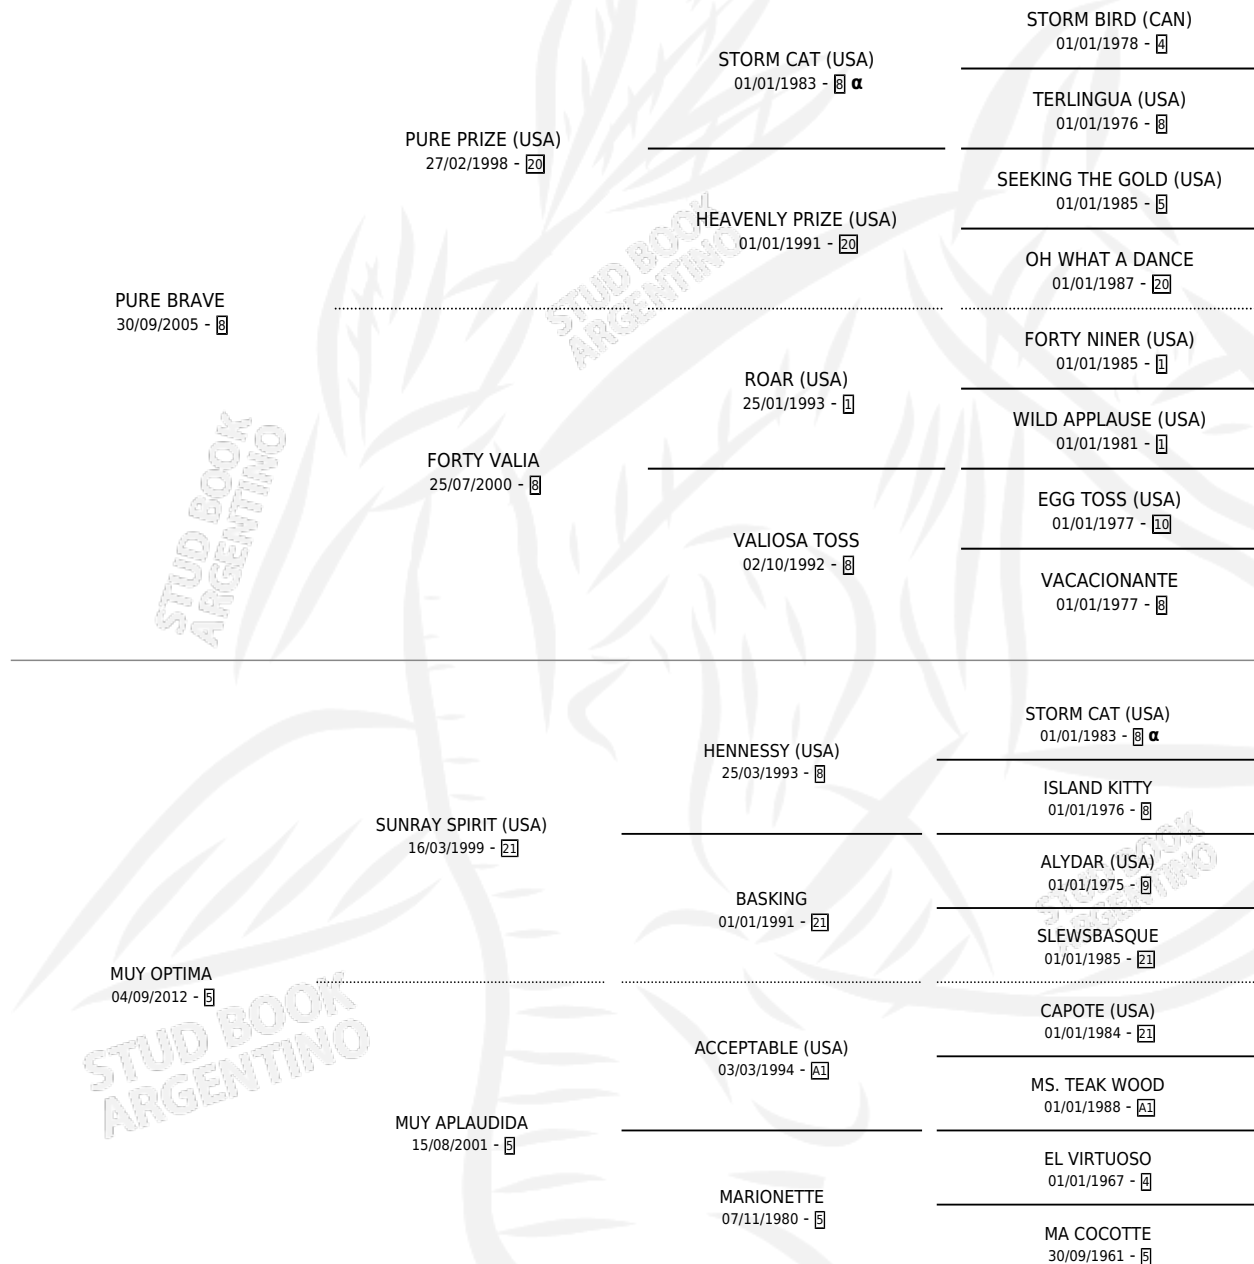

AZKAR

por **PURE BRAVE** y **MUY OPTIMA** por **SUNRAY SPIRIT**
(USA)

Argentina · Macho · Zaino · SP · 14/09/2018
Familia 5-c · Volumen 43

ESTADO

TIPIFICACIÓN SANGUÍNEA	X
TIPIFICACIÓN POR ADN	✓
PASAPORTE	✓
IDENTIFICACIÓN POR MICROCHIP	✓
REPRODUCTOR	X

Lugar de nacimiento: Loma Linda
Criador: Craiyacich German Alejandro

PEDIGREE

INBREEDING : α

CAMPAÑA

Solo carreras oficiales de Argentina

POR EDAD

EDAD	CC	1°	2°	3°	4°	5°	NP	CLC	CLG	CLCG1	CLGG1	IMPORTE	GANANCIA / CC
3 AÑOS	6	0	3	0	2	0	1	0	0	0	0	\$953,750	\$158,958
4 AÑOS	4	1	2	0	0	0	1	0	0	0	0	\$857,700	\$214,425
5 AÑOS	2	0	1	0	0	1	0	0	0	0	0	\$265,000	\$132,500
TOTALES	12	1	6	0	2	1	2	0	0	0	0	\$2,076,450	\$173,038
%		8.3%	50.0%	0.0%	16.7%	8.3%	16.7%	0.0%	0.0%	0.0%	0.0%		

Ganador en San Isidro - \$2,076,450, a los 4 años.

POR DISTANCIA

HIPODROMO	CC	1°	2°	3°	4°	5°	NP	CLC	CLG	CLCG1	CLGG1	IMPORTE
SAN ISIDRO	5	1	3	0	0	1	0	0	0	0	0	\$1,122,700
1200 MTS	3	1	1	0	0	1	0	0	0	0	0	\$765,000
1100 MTS	2	0	2	0	0	0	0	0	0	0	0	\$357,700
PALERMO	7	0	3	0	2	0	2	0	0	0	0	\$953,750
1200 MTS	6	0	3	0	1	0	2	0	0	0	0	\$883,750
1000 MTS	1	0	0	0	1	0	0	0	0	0	0	\$70,000