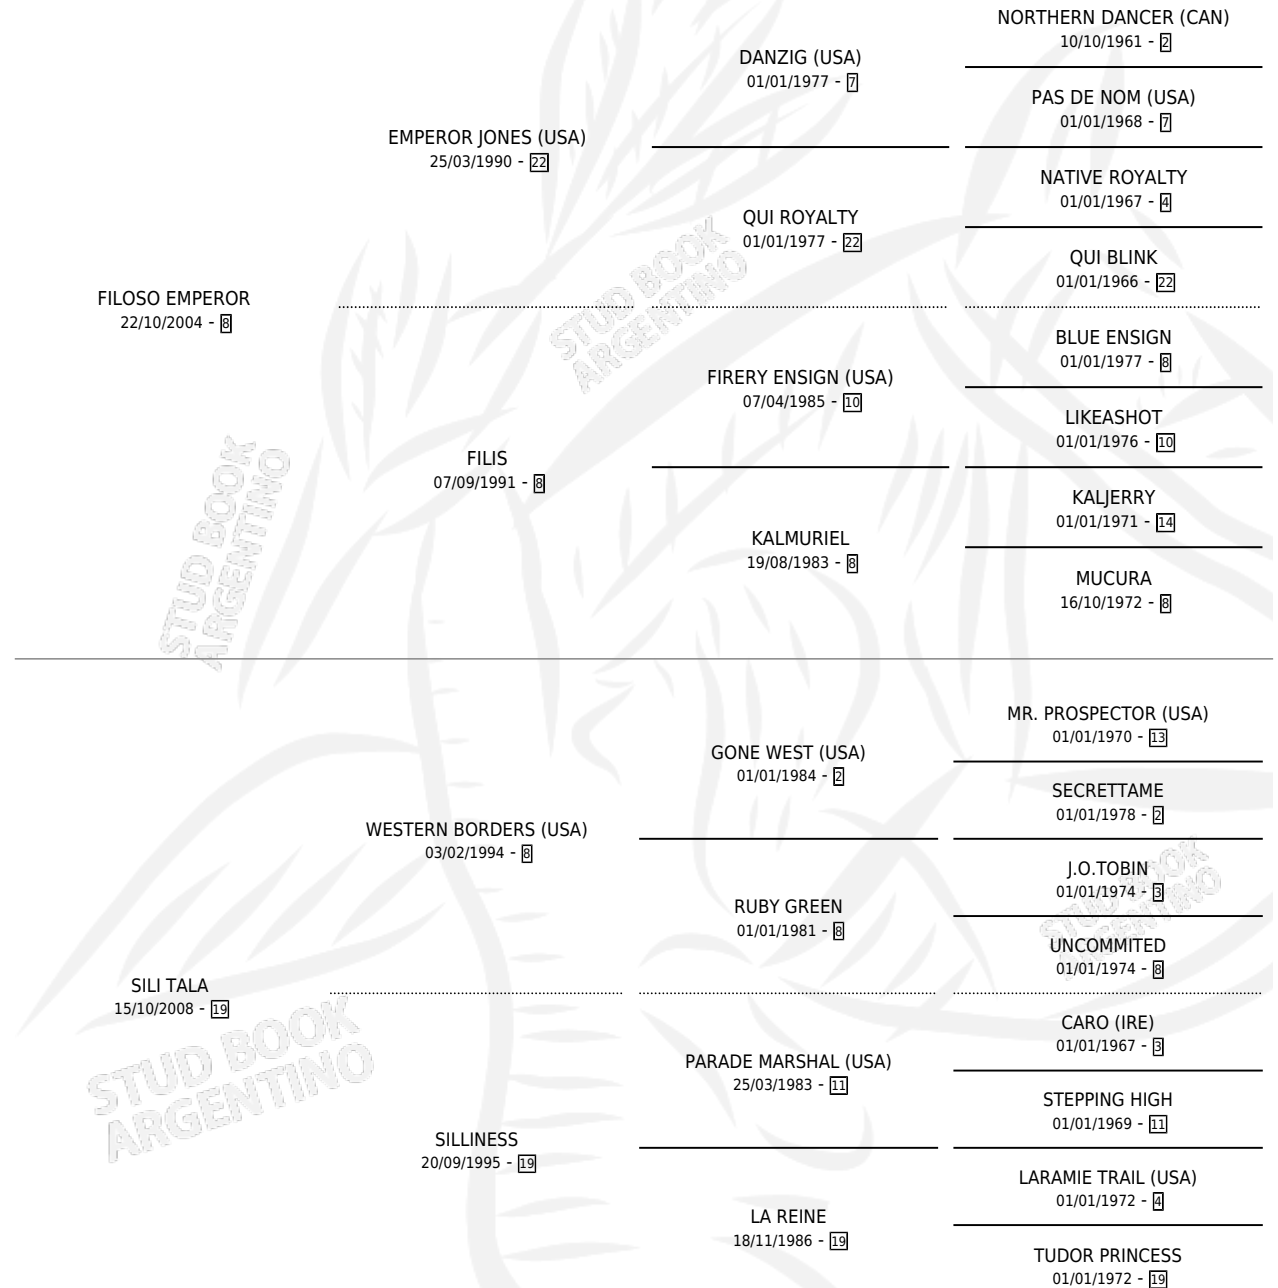

A SOÑAR

por **FILOSO EMPEROR** y **SILI TALA** por **WESTERN BORDERS (USA)**

Argentina · Hembra · Zaino · SP · 08/09/2018
Familia 19-c · Volumen 43

ESTADO

TIPIFICACIÓN SANGUÍNEA	X
TIPIFICACIÓN POR ADN	✓
PASAPORTE	✓
IDENTIFICACIÓN POR MICROCHIP	✓
REPRODUCTOR	X

Lugar de nacimiento: Los Desagues

Criador: Los Desagues

PEDIGREE