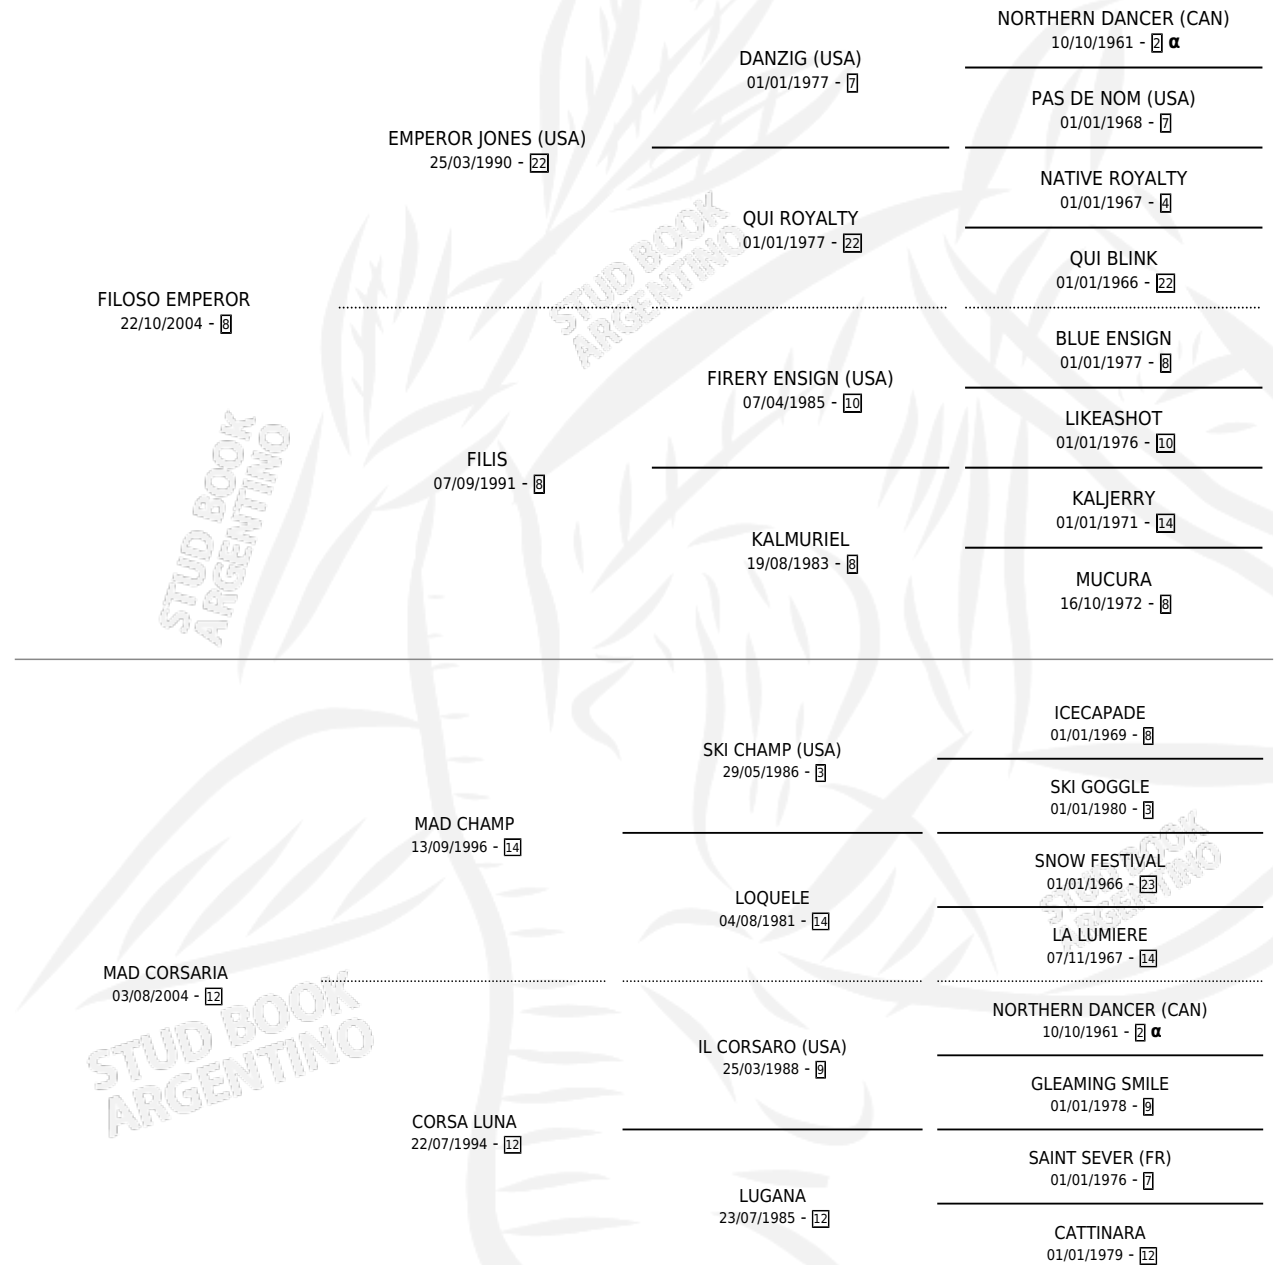

LEOPANDRA

por **FILOSO EMPEROR** y **MAD CORSARIA** por **MAD CHAMP**

Argentina · Hembra · Tordillo · SP · 21/08/2018
Familia 12-d · Volumen 43

ESTADO

TIPIFICACIÓN SANGUÍNEA	X
TIPIFICACIÓN POR ADN	✓
PASAPORTE	✓
IDENTIFICACIÓN POR MICROCHIP	✓
REPRODUCTOR	X

Lugar de nacimiento: Los Desagues

Criador: Los Desagues

PEDIGREE

INBREEDING : α

LEOPANDRA

Datos oficiales del Stud Book Argentino

Documento generado el 03/05/2026

studbook.org.ar